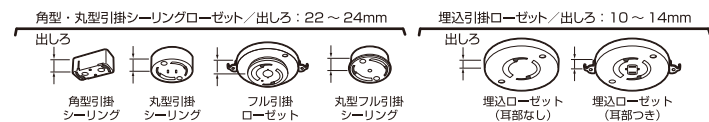

[本体裏面]
引掛端子(内蔵)

⚠ 安全に関するご注意

- ・異常を感じたら速やかに電源を切ってください。
- ・定格電圧(100V)±6%以内の電源電圧で使用してください。
(短寿命・火災の原因)
- ・この器具は屋内専用です。屋外や雨の吹き込みを受ける場所、湿気・水気のある場所には取り付けしないでください。
(絶縁不良・感電の原因)
- ・適正温度(5°C~30°C)で使用してください。(火災の原因)
- ・取り付け及び保守作業の際は、必ず電源を切ってください。
(感電・器具破損の原因)
- ・点灯中や消灯直後は器具が高温のため触らないでください。
(やけどの原因)
- ・この器具は、天井取付専用です。指定以外の取付面で取付できません。
(器具落下・及び過熱による短寿命の原因)
- ・布や紙などの可燃物で覆ったり、燃えやすいものに近づけないでください。(火災の原因)
- ・分解、改造はしないでください。
(落下・感電・変形・火災などの原因)

■取付可能な配線器具

仕様

品番	定格電圧 (V)	周波数 (Hz)	全光束 (lm)	色温度 (K)	消費電力 (W)	入力電流 (A)	LEDモジュール寿命 (h)	器具質量 (Kg)
SCL4L-E-P	AC100	50/60	400	2700	4.2	0.08	40,000	0.16
SCL4N-E-P			450	5000				

使用上のご注意

- ・LEDにはバラツキがあるため、同一型番でも発光色、明るさが異なる場合があります。
- ・ランプを長時間直視するのはおやめください。目に悪影響を及ぼす恐れがあります。