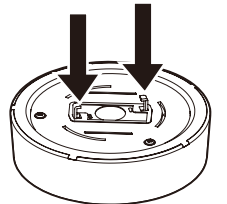

[本体裏面]
引掛端子(内蔵)

⚠ 安全に関するご注意

- ・異常を感じたら速やかに電源を切ってください。
- ・定格電圧(100V)±6%以内の電源電圧で使用してください。
(短寿命・火災の原因)
- ・この器具は屋内専用です。屋外や雨の吹き込みを受ける場所、湿気・水気のある場所には取り付けしないでください。
(絶縁不良・感電の原因)
- ・適正温度(5°C~30°C)で使用してください。(火災の原因)
- ・取り付け及び保守作業の際は、必ず電源を切ってください。
(感電・器具破損の原因)
- ・点灯中や消灯直後は器具が高温のため触らないでください。
(やけどの原因)
- ・この器具は、天井取付専用です。指定以外の取付面で取付できません。
(器具落下・及び過熱による短寿命の原因)
- ・布や紙などの可燃物で覆ったり、燃えやすいものに近づけないでください。(火災の原因)
- ・分解、改造はしないでください。
(落下・感電・変形・火災などの原因)

■取付可能な配線器具

仕様

品番	定格電圧 (V)	周波数 (Hz)	全光束 (lm)	色温度 (K)	消費電力 (W)	入力電流 (A)	LEDモジュール寿命 (h)	器具質量 (Kg)
SCL4L-E-P	AC100	50/60	400	2700	4.2	0.08	40,000	0.16
SCL4N-E-P			450	5000				

使用上のご注意

- ・LEDにはバラツキがあるため、同一型番でも発光色、明るさが異なる場合があります。
- ・ランプを長時間直視するのはおやめください。目に悪影響を及ぼす恐れがあります。