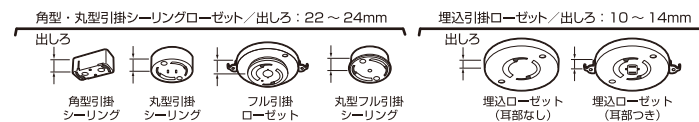

⚠ 安全に関するご注意

- ・異常を感じたら速やかに電源を切ってください。
- ・定格電圧(100V)±6%以内の電源電圧で使用してください。(短寿命・火災の原因)
- ・この器具は屋内専用です。屋外や雨の吹き込みを受ける場所、湿気・水気のある場所には取り付けしないでください。(絶縁不良・感電の原因)
- ・適正温度(5°C~30°C)で使用してください。(火災の原因)
- ・取り付け及び保守作業の際は、必ず電源を切ってください。(感電・器具破損の原因)
- ・点灯中や消灯直後は器具が高温のため触らないでください。(やけどの原因)
- ・この器具は、天井取付専用です。指定以外の取付面で取付できません。(器具落下・及び過熱による短寿命の原因)
- ・布や紙などの可燃物で覆ったり、燃えやすいものに近づけないでください。(火災の原因)
- ・分解、改造はしないでください。(落下・感電・変形・火災などの原因)

■取付可能な配線器具

仕様

品番	定格電圧 (V)	周波数 (Hz)	全光束 (lm)	色温度 (K)	消費電力 (W)	入力電流 (A)	LEDモジュール寿命 (h)	器具質量 (Kg)
SCL18L-E-P	AC100	50/60	1750	2700	14.5	0.25	40,000	0.35
SCL18N-E-P			1850	5000				

使用上のご注意

- ・LEDにはバラツキがあるため、同一型番でも発光色、明るさが異なる場合があります。
- ・ランプを長時間直視するのはおやめください。目に悪影響を及ぼす恐れがあります。