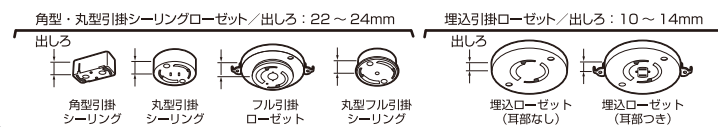

■人感センサーの感知エリア

●取り付け場所高さ：3m以下

●感知エリアは参考値です。
※器具の向きによっては感知エリアの距離を満足しない場合があります。
※感知エリアは気象条件などにより差が生じる場合があります。

■取付可能な配線器具

仕様

品番	定格電圧 (V)	周波数 (Hz)	全光束 (lm)	色温度 (K)	消費電力 (W)	入力電流 (A)	LEDモジュール寿命 (h)	器具質量 (Kg)
SCL18LMS-E-P	AC100	50/60	1750	2700	15	0.26	40,000	0.36
SCL18NMS-E-P			1850	5000				