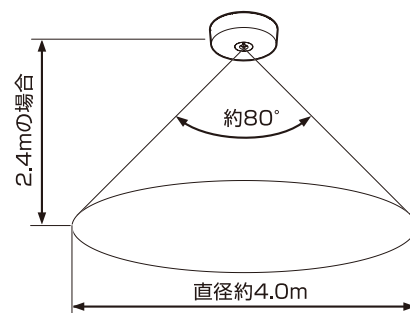

■人感センサーの感知エリア

●取り付け場所高さ：3m以下

●感知エリアは参考値です。
※器具の向きによっては感知エリアの距離を満足しない場合があります。
※感知エリアは気象条件などにより差が生じる場合があります。

■取付可能な配線器具

仕様

品番	定格電圧 (V)	周波数 (Hz)	全光束 (lm)	色温度 (K)	消費電力 (W)	入力電流 (A)	LEDモジュール寿命 (h)	器具質量 (Kg)
SCL18LMS-E-P	AC100	50/60	1750	2700	15	0.26	40,000	0.36
SCL18NMS-E-P			1850	5000				