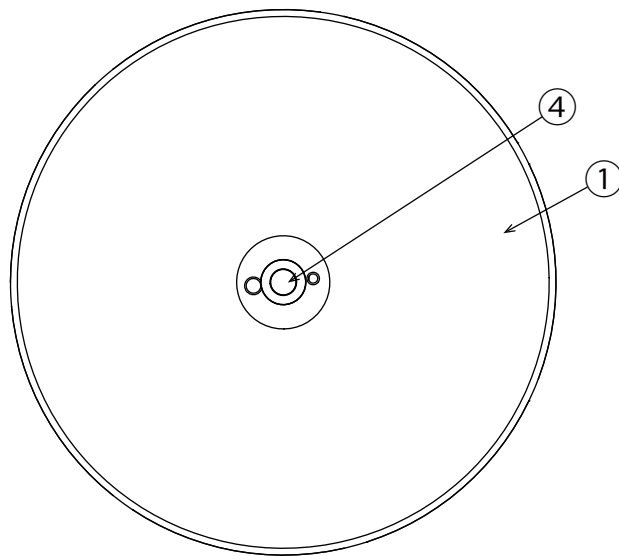

■人感センサーの感知エリア

●取り付け場所高さ：3m以下

●感知エリアは参考値です。
※器具の向きによっては感知エリアの距離を満足しない場合があります。
※感知エリアは気象条件などにより差が生じる場合があります。

■取付可能な配線器具

仕様

品番	定格電圧 (V)	周波数 (Hz)	全光束 (lm)	色温度 (K)	消費電力 (W)	入力電流 (A)	LEDモジュール寿命 (h)	器具質量 (Kg)
SCL18LMS-E-P	AC100	50/60	1750	2700	15	0.26	40,000	0.36
SCL18NMS-E-P			1850	5000				