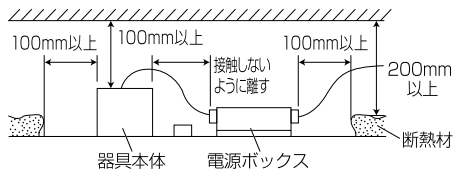

(※1)保証値ではありません。

安全に関するご注意

■断熱材、防音材をかぶせた状態で使用しないでください。火災の原因になります。設置の際は、器具と断熱材、防音材、造営材等と、図のような空間を設けて施工ください。

- ロックウール等のやわらかい天井に取り付けしないでください。天井材破損、器具落下の原因になります。
- 接地(アース)工事を確実に行ってください。電源には接地工が必要です。入力電圧が150V以上300V以下のものはD種(第3種)接地工事を「電気設備技術基準」に準じて施工してください。接地工事が不完全な場合、感電の原因になります。
- この器具は屋内専用で、5~35°C・湿度10~85%の範囲でご使用下さい。
- 器具は下向き以外で使用しないでください。また、傾斜天井、壁などには取り付けできません。発熱により寿命が短くなる原因になります。
- 点灯時、光を直視しないでください。目を痛める可能性があります。