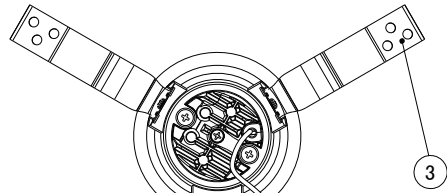

【埋込穴寸法】

光源色	色温度 (※1)	20°		30°		60°	
		品番	器具光束(※1)	品番	器具光束(※1)	品番	器具光束(※1)
昼白色	5000K	DL9N-20C2W-D	750lm	DL9N-30C2W-D	800lm	DL9N-60C2W-D	750lm
白色	4000K	DL9W-20C2W-D	750lm	DL9W-30C2W-D	800lm	DL9W-60C2W-D	750lm
電球色	3000K	DL9L30-20C2W-D	750lm	DL9L30-30C2W-D	800lm	DL9L30-60C2W-D	750lm
電球色	2700K	DL9L27-20C2W-D	750lm	DL9L27-30C2W-D	800lm	DL9L27-60C2W-D	750lm