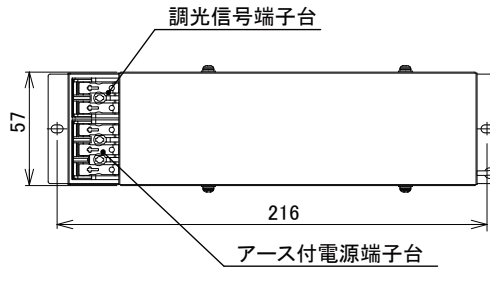

【埋込穴寸法】

光源色	色温度 (※1)	20°		30°		60°	
		品番	器具光束(※1)	品番	器具光束(※1)	品番	器具光束(※1)
昼白色	5000K	DL9N-20C2W-D	750lm	DL9N-30C2W-D	800lm	DL9N-60C2W-D	750lm
白色	4000K	DL9W-20C2W-D	750lm	DL9W-30C2W-D	800lm	DL9W-60C2W-D	750lm
電球色	3000K	DL9L30-20C2W-D	750lm	DL9L30-30C2W-D	800lm	DL9L30-60C2W-D	750lm
電球色	2700K	DL9L27-20C2W-D	750lm	DL9L27-30C2W-D	800lm	DL9L27-60C2W-D	750lm