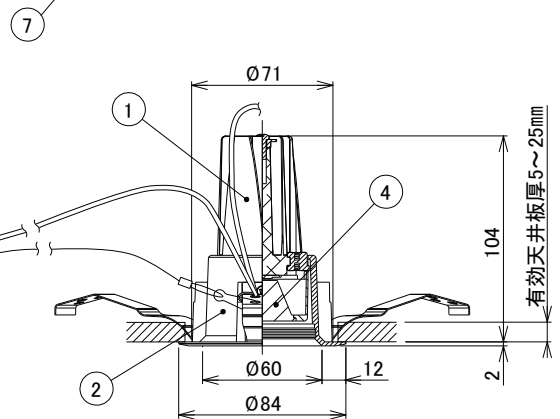

【埋込穴寸法】

光源色	色温度 (※1)	20°		30°		60°	
		品番	器具光束(※1)	品番	器具光束(※1)	品番	器具光束(※1)
昼白色	5000K	DL9N-20C2W-D	750lm	DL9N-30C2W-D	800lm	DL9N-60C2W-D	750lm
白色	4000K	DL9W-20C2W-D	750lm	DL9W-30C2W-D	800lm	DL9W-60C2W-D	750lm
電球色	3000K	DL9L30-20C2W-D	750lm	DL9L30-30C2W-D	800lm	DL9L30-60C2W-D	750lm
電球色	2700K	DL9L27-20C2W-D	750lm	DL9L27-30C2W-D	800lm	DL9L27-60C2W-D	750lm