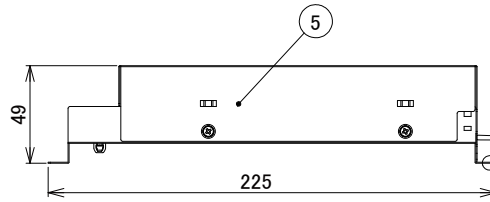

【埋込穴寸法】

光源色	色温度 (※1)	20°		30°		60°	
		品番	器具光束(※1)	品番	器具光束(※1)	品番	器具光束(※1)
昼白色	5000K	DL9N-20C2W-D	750lm	DL9N-30C2W-D	800lm	DL9N-60C2W-D	750lm
白色	4000K	DL9W-20C2W-D	750lm	DL9W-30C2W-D	800lm	DL9W-60C2W-D	750lm
電球色	3000K	DL9L30-20C2W-D	750lm	DL9L30-30C2W-D	800lm	DL9L30-60C2W-D	750lm
電球色	2700K	DL9L27-20C2W-D	750lm	DL9L27-30C2W-D	800lm	DL9L27-60C2W-D	750lm