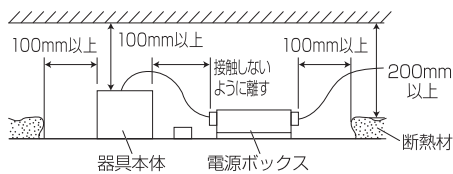

⚠️ 安全に関するご注意

■断熱材、防音材をかぶせた状態で使用しないでください。火災の原因になります。設置の際は、器具と断熱材、防音材、造営材等と、図のような空間を設けて施工ください。

- ■ロックウール等のやわらかい天井に取り付けしないでください。天井材破損、器具落下の原因になります。
- ■接地(アース)工事を確実に行ってください。電源には接地工が必要です。入力電圧が150V以上300V以下のものはD種(第3種)接地工事を「電気設備技術基準」に準じて施工してください。接地工事が不完全な場合、感電の原因になります。
- ■この器具は屋内専用で、5~35°C・湿度10~85%の範囲でご使用下さい。
- ■器具は下向き以外で使用しないでください。また、傾斜天井、壁などには取り付けできません。発熱により寿命が短くなる原因になります。
- ■点灯時、光を直視しないでください。目を痛める可能性があります。

使用上のご注意

- ●器具の近くや電波状況の弱い場所では音響製品に雑音が入る場合があります。器具と音響製品を離してご使用ください。
- ●LEDにはバツキがあるため、同一型番でも発光色、明るさが異なる場合があります。
- ●照射面や照射距離が使い場合、光ムラが発生する場合があります。
- ●照明器具の電源は、電子レンジやコピー機等の高ワット製品とは回路を分けてご使用ください。高ワット商品の使用時にちらつくことがあります。
- ●ビデオカメラや防犯カメラを通して照射された面を見た時の画像に、ちらつきや縞模様が見られる場合があります。
- ●点灯中や消灯直後に、器具プラスチック部品の伸縮によるきしみ音が発生することがありますが、故障や異常ではありません。

No.	部品名	材質	数量	備考	屋内 天井埋込専用			特記事項
7	落下防止ワイヤー	170mm(フック含む)	1		電源接続			・PWM調光対応 ・演色性 Ra85 ・近接照射限度 0.3m ・設計寿命 約40,000時間
6	ハーネス	—	1		アース付端子台			
5	電源ユニット	—	1		定格電圧	100V	200V	242V
4	LEDレンズ	ポリカーボネート	1		消費電力	7.0W	—	7.3W
3	取付用バネ	SUS(ステンレス鋼)	3		入力電流	140mA	—	90mA
2	フレーム	アルミダイキャスト	1	白塗装	器具質量	約 0.6kg	周波数	50/60Hz
1	ヒートシンク	アルミダイキャスト	1	白塗装	作成	検図	承認	
					岸本	岸本	八巻