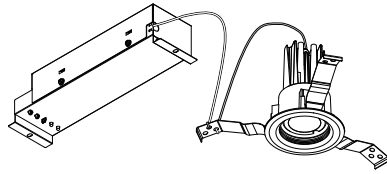

【埋込穴寸法】

光源色	色温度 (※1)	20°		30°		60°	
		品番	器具光束(※1)	品番	器具光束(※1)	品番	器具光束(※1)
昼白色	5000K	DL9N-20C2W-D	750lm	DL9N-30C2W-D	800lm	DL9N-60C2W-D	750lm
白色	4000K	DL9W-20C2W-D	750lm	DL9W-30C2W-D	800lm	DL9W-60C2W-D	750lm
電球色	3000K	DL9L30-20C2W-D	750lm	DL9L30-30C2W-D	800lm	DL9L30-60C2W-D	750lm
電球色	2700K	DL9L27-20C2W-D	750lm	DL9L27-30C2W-D	800lm	DL9L27-60C2W-D	750lm