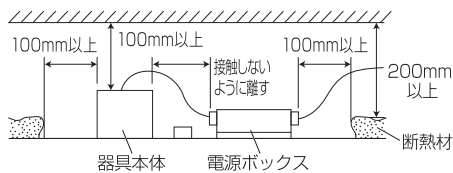

⚠️ 安全に関するご注意

■断熱材、防音材をかぶせた状態で使用しないでください。火災の原因になります。設置の際は、器具と断熱材、防音材、造営材等と、図のような空間を設けて施工ください。

- ■ロックウール等のやわらかい天井に取り付けしないでください。天井材破損、器具落下の原因になります。
- ■接地(アース)工事を確実に行ってください。電源には接地工が必要です。入力電圧が150V以上300V以下のものはD種(第3種)接地工事を「電気設備技術基準」に準じて施工してください。接地工事が不完全な場合、感電の原因になります。
- ■この器具は屋内専用で、5~35°C・湿度10~85%の範囲でご使用下さい。
- ■器具は下向き以外で使用しないでください。また、傾斜天井、壁などには取り付けできません。発熱により寿命が短くなる原因になります。
- ■点灯時、光を直視しないでください。目を痛める可能性があります。

使用上のご注意

- ●器具の近くや電波状況の弱い場所では音響製品に雑音が入る場合があります。器具と音響製品を離してご使用ください。
- ●LEDにはバラツキがあるため、同一型番でも発光色、明るさが異なる場合があります。
- ●照射面や照射距離が使い場合、光ムラが発生する場合があります。
- ●照明器具の電源は、電子レンジやコピー機等の高ワット製品とは回路を分けてご使用ください。高ワット商品の使用時にちらつきことがあります。
- ●ビデオカメラや防犯カメラを通して照射された面を見た時の画像に、ちらつきや縞模様が見られる場合があります。
- ●点灯中や消灯直後に、器具プラスチック部品の伸縮によるきしみ音が発生することがありますが、故障や異常ではありません。

LED
専用

断熱材施工
不可

No.	部品名	材質	数量	備考	屋内 天井埋込専用			特記事項
7	落下防止ワイヤー	170mm(フック含む)	1		電源接続			・PWM調光対応 ・演色性 Ra85 ・近接照射限度 0.3m ・設計寿命 約40,000時間
6	ハーネス	—	1		アース付端子台			
5	電源ユニット	—	1		定格電圧	100V	200V	242V
4	LEDレンズ	ポリカーボネート	1		消費電力	7.0W	—	7.3W
3	取付用バネ	SUS(ステンレス鋼)	3		入力電流	140mA	—	90mA
2	フレーム	アルミダイキャスト	1	黒塗装	器具質量	約 0.6kg	周波数	50/60Hz
1	ヒートシンク	アルミダイキャスト	1	黒塗装	作成	検図	承認	
					岸本	岸本	八巻	

アイリスオーヤマ株式会社