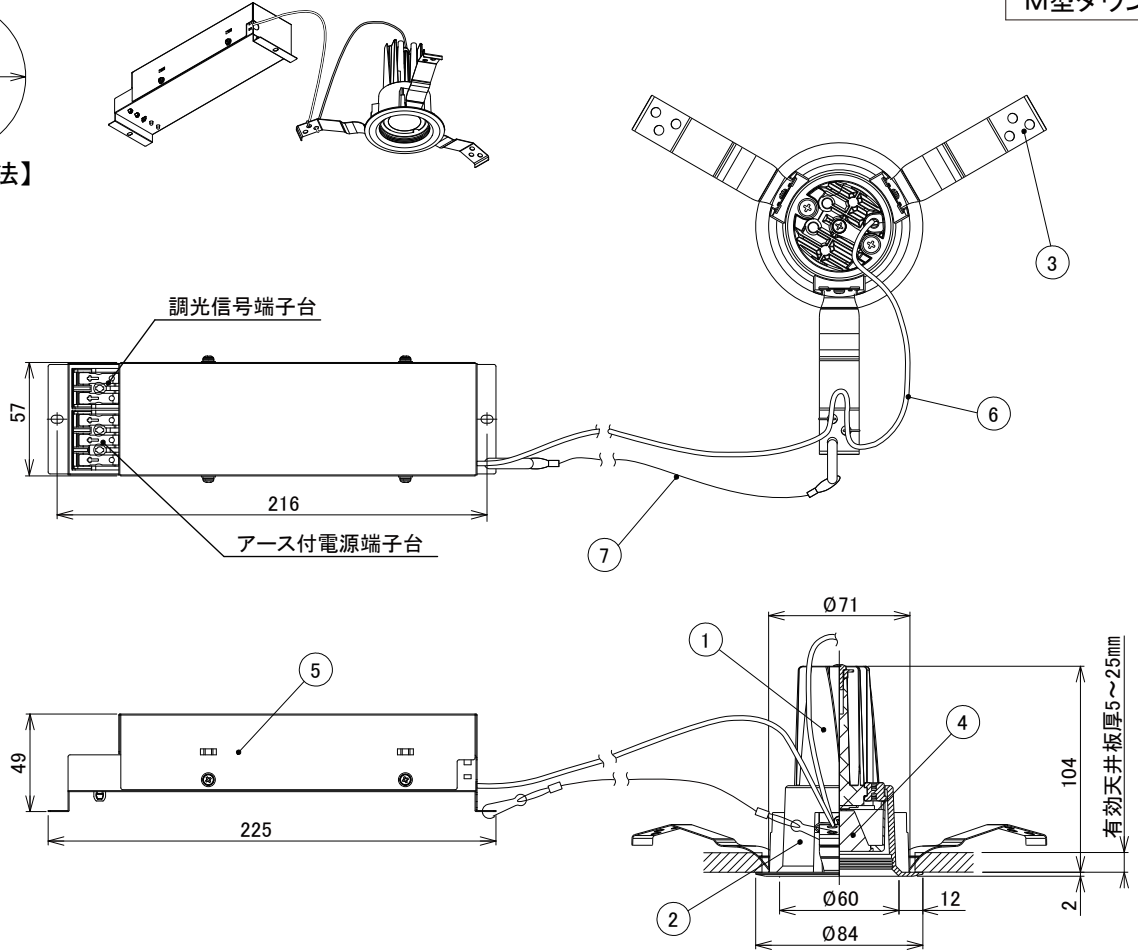

【埋込穴寸法】

光源色	色温度 (※1)	20°		30°		60°	
		品番	器具光束(※1)	品番	器具光束(※1)	品番	器具光束(※1)
昼白色	5000K	DL9N-20C2B-D	698lm	DL9N-30C2B-D	760lm	DL9N-60C2B-D	690lm
白色	4000K	DL9W-20C2B-D	698lm	DL9W-30C2B-D	760lm	DL9W-60C2B-D	690lm
電球色	3000K	DL9L30-20C2B-D	698lm	DL9L30-30C2B-D	760lm	DL9L30-60C2B-D	690lm
電球色	2700K	DL9L27-20C2B-D	698lm	DL9L27-30C2B-D	760lm	DL9L27-60C2B-D	690lm

(※1)保証値ではありません。

⚠️ 安全に関するご注意

■断熱材、防音材をかぶせた状態で使用しないでください。火災の原因になります。設置の際は、器具と断熱材、防音材、造営材等と、図のような空間を設けて施工ください。

- ロックウール等のやわらかい天井に取り付けしないでください。天井材破損、器具落下の原因になります。
- 接地(アース)工事を確実に行ってください。電源には接地工が必要です。入力電圧が150V以上300V以下のものはD種(第3種)接地工事を「電気設備技術基準」に準じて施工してください。接地工事が不完全な場合、感電の原因になります。
- この器具は屋内専用で、5~35°C・湿度10~85%の範囲でご使用下さい。
- 器具は下向き以外で使用しないでください。また、傾斜天井、壁などには取り付けできません。発熱により寿命が短くなる原因になります。
- 点灯時、光を直視しないでください。目を痛める可能性があります。

LED
専用

断熱材施工
不可

No.	部品名	材質	数量	備考	屋内 天井埋込専用			特記事項
7	落下防止ワイヤー	170mm(フック含む)	1		電源接続			・PWM調光対応 ・演色性 Ra85 ・近接照射限度 0.3m ・設計寿命 約40,000時間
6	ハーネス	—	1		アース付端子台			
5	電源ユニット	—	1		定格電圧	100V	200V	242V
4	LEDレンズ	ポリカーボネート	1		消費電力	7.0W	—	7.3W
3	取付用バネ	SUS(ステンレス鋼)	3		入力電流	140mA	—	90mA
2	フレーム	アルミダイキャスト	1	黒塗装	器具質量	約 0.6kg	周波数	50/60Hz
1	ヒートシンク	アルミダイキャスト	1	黒塗装	作成	検図	承認	
					岸本	岸本	八巻	