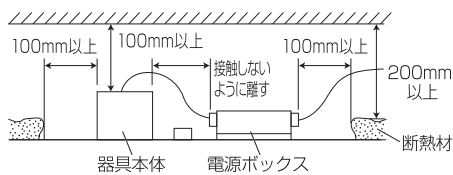

安全に関するご注意

■断熱材、防音材をかぶせた状態で使用しないでください。火災の原因になります。設置の際は、器具と断熱材、防音材、造営材等と、図のような空間を設けて施工ください。

■ロックウール等のやわらかい天井に取り付けしないでください。天井材破損、器具落下の原因になります。
■接地(アース)工事を確実に行ってください。電源には接地工事が必要です。入力電圧が150V以上300V以下のものはD種(第3種)接地工事を「電気設備技術基準」に準じて施工してください。接地工事が不完全な場合、感電の原因になります。
■この器具は屋内専用で、5~35°C・湿度10~85%の範囲でご使用下さい。
■器具は下向き以外で使用しないでください。また、傾斜天井、壁などには取り付けできません。発熱により寿命が短くなる原因になります。
■点灯時、光を直視しないでください。目を痛める可能性があります。

使用上のご注意

- ●器具の近くや電波状況の弱い場所では音響製品に雑音が入る場合があります。器具と音響製品を離してご使用ください。
- ●LEDにはバラツキがあるため、同一型番でも発光色、明るさが異なる場合があります。
- ●照射面や照射距離が使い場合、光ムラが発生する場合があります。
- ●照明器具の電源は、電子レンジやコピー機等の高ワット製品とは回路を分けてご使用ください。高ワット商品の使用時にちらつきことがあります
- ●ビデオカメラや防犯カメラを通して照射された面を見た時の画像に、ちらつきや縞模様が見られる場合があります。
- ●点灯中や消灯直後に、器具プラスチック部品の伸縮によるきしみ音が発生することがありますが、故障や異常ではありません。

No.	部品名	材質	数量	備考	屋内天井埋込専用			特記事項
7	落下防止ワイヤー	170mm(フック含む)	1		電源接続			・PWM調光対応 ・演色性 Ra85 ・近接照射限度 0.3m ・設計寿命 約40,000時間
6	ハーネス	—	1		アース付端子台			
5	電源ユニット	—	1		定格電圧	100V	200V	242V
4	LEDレンズ	ポリカーボネート	1		消費電力	14.4W	—	15.1W
3	取付用バネ	SUS(ステンレス鋼)	3		入力電流	150mA	—	80mA
2	フレーム	アルミダイキャスト	1	黒塗装	器具質量	約 1.0kg	周波数	50/60Hz
1	ヒートシンク	アルミダイキャスト	1	黒塗装	作成	検図	承認	
					岸本	岸本	八巻