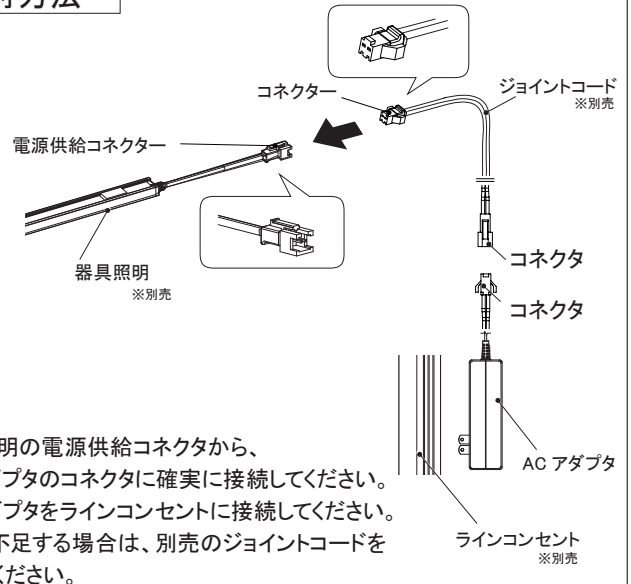

取付方法

⚠️ 安全に関するご注意

- ・引っ張ったり、被覆に傷をつけたりしないでください。
- ・コネクタはカチッと音がするまではめこんでください。
- ・改造等による変更はしないでください。
- ・必ず適合する器具、直流電源装置、延長コードと組み合わせてご使用ください。
- ・施工の際は、取扱説明書にしたがい確実にこなってください。

- ・器具照明の電源供給コネクタから、ACアダプタのコネクタに確実に接続してください。
- ・ACアダプタをラインコンセントに接続してください。
- ・長さが不足する場合は、別売のジョイントコードをご使用ください。

No.	部品名	材質	数量	備考	品名	棚下灯超薄型タイプ別売ACアダプタ	特記事項
5					品番	LC-0.4A	
4					図法	第三角法 (単位: mm)	
3	2次側コード		1	白	変更日		
2	電極歯		3		初回作成日	2018年 2月 14日	
1	本体	樹脂	1	白	作成	検図 承認	
					酒井	岸本	八巻