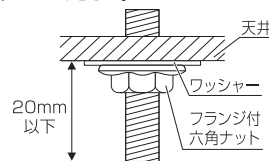

### ■取り付けボルトの器具内寸法

取り付けボルト寸法は、20mmを超えないようにしてください。