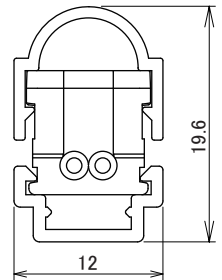

■口出線寸法

■レール、乳白カバー取付時

レール、乳白カバー  
L=900  
L=1800

【安全に関するご注意】

- ・器具を改造しないでください。落下・感電・火災の原因となります。
- ・取付強度のある壁面、天井面に取付けてください。落下の原因となります。
- ・LED素子には光色、明るさにバラツキがあるため、同じ形名の商品でも光色、明るさが異なる場合があります。ご了承ください。
- ・お手入れの際は必ず主電源を切ってください。感電の原因となります。
- ・照明器具の電源は、電子レンジやコピー機等の高ワット製品とは回路を分けてご使用ください。高ワット商品の使用時にちらつくことがあります。
- ・ビデオカメラや防犯カメラを通して照射された面を見た時の画像に、ちらつきや縞模様が見られる場合があります。
- ・直射日光の当たる場所、湿気が多い場所、振動のある場所、雨の吹き込みを受ける場所、腐食性のガスの発生する所では使用しないでください。火災・感電・落下の原因となります。
- ・周囲温度は、-20~(45)℃以外では、使用しないでください。火災の原因となります。
- ・最大連結数を超えて器具を連結しないでください。器具を連結する際は、決められた最大連結数内で連結してください。最大連結数を超えると、電源コードへ負担がかかり、火災の原因となります。

5	口出線	PVC、AWG18平行線	1 片側口出線 2 両側口出線	特記事項 ・設計寿命 約40,000時間 ・使用环境温度 -20~(45)℃	IP65	品名 フレキシブルLEDユニット 屋外用高照度タイプ	
4	圧着スリーブ	ポリエチレン、銅	2 片側口出線 4 両側口出線				
3	ハーネス	シリコン、AWG18平行線	1	定格電圧	DC24V	訂正日	
2	本体	ポリカーボネート	1/ユニット	質量	8.55g 1ユニット当たり (95g 1m当たり)	作成日 2019年 06月 06日	
1	カバー	ポリカーボネート	1/ユニット	作成	検図	承認	
No.	部品名	材質	数量	備考	伊久間	土居	八巻