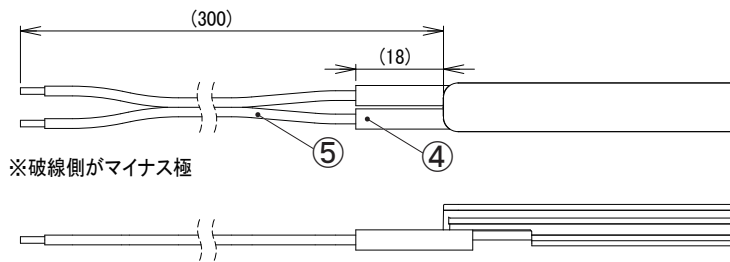

■口出線寸法

■レール、乳白カバー取付時

レール、乳白カバー  
L=900  
L=1800

【安全に関するご注意】

- ・器具を改造しないでください。落下・感電・火災の原因となります。
- ・取付強度のある壁面、天井面に取付けてください。落下の原因となります。
- ・LED素子には光色、明るさにバラツキがあるため、同じ形名の商品でも光色、明るさが異なる場合があります。ご了承ください。
- ・お手入れの際は必ず主電源を切ってください。感電の原因となります。
- ・照明器具の電源は、電子レンジやコピー機等の高ワット製品とは回路を分けてご使用ください。高ワット商品の使用時にちらつくことがあります。
- ・ビデオカメラや防犯カメラを通して照射された面を見た時の画像に、ちらつきや縞模様が見られる場合があります。
- ・直射日光の当たる場所、湿気が多い場所、振動のある場所、雨の吹き込みを受ける場所、腐食性のガスの発生する所では使用しないでください。火災・感電・落下の原因となります。
- ・周囲温度は、-20~(45)℃以外では、使用しないでください。火災の原因となります。
- ・最大連結数を超えて器具を連結しないでください。器具を連結する際は、決められた最大連結数内で連結してください。最大連結数を超えると、電源コードへ負担がかかり、火災の原因となります。

【基本特性】

品番	光源色	色温度 (K)	器具光束 (lm/m)	演色性 (Ra)	最大接続数
LDKSFUWP24V27	電球色	2700	1100	83	112ユニット (10m)
LDKSFUWP24V30	電球色	3000	1100	83	
LDKSFUWP24V35	温白色	3500	1300	83	
LDKSFUWP24V40	白色	4000	1300	83	

【消費電力・入力電流】

ユニット数	-	1m	2m	3m	5m	7m	10m
	1ユニット	12ユニット	23ユニット	34ユニット	56ユニット	78ユニット	112ユニット
入力電流	0.04A	0.47A	0.95A	1.4A	2.4A	3.3A	4.8A
消費電力	1.0W	12.3W	23.8W	35.2W	58W	81W	116W

5	口出線	PVC、AWG18平行線	1 片側口出線 2 両側口出線	特記事項 ・設計寿命 約40,000時間 ・使用环境温度 -20~(45)℃	IP65	品名 フレキシブルLEDユニット 屋外用高照度タイプ	
4	圧着スリーブ	ポリエチレン、銅	2 片側口出線 4 両側口出線				
3	ハーネス	シリコン、AWG18平行線	1	定格電圧	DC24V	訂正日	
2	本体	ポリカーボネート	1/ユニット	質量	8.55g 1ユニット当たり (95g 1m当たり)	作成日 2019年 06月 06日	
1	カバー	ポリカーボネート	1/ユニット	作成	検図	承認	
No.	部品名	材質	数量	備考	伊久間	土居	八巻