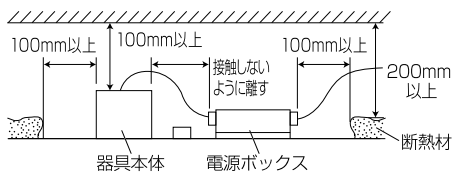

安全に関するご注意

■断熱材、防音材をかぶせた状態で使用しないでください。火災の原因になります。設置の際は、器具と断熱材、防音材、造営材等と、図のような空間を設けて施工ください。

- ■ロックウール等のやわらかい天井に取り付けしないでください。天井材破損、器具落下の原因になります。
- ■接地(アース)工事を確実に行ってください。電源には接地工事が必要です。入力電圧が150V以上300V以下のものはD種(第3種)接地工事を「電気設備技術基準」に準じて施工してください。
- ■接地工事が不完全な場合、感電の原因になります。
- ■この器具は屋内専用で、5~35°C・湿度10~85%の範囲でご使用下さい。
- ■器具は下向き以外で使用しないでください。また、傾斜天井、壁などには取り付けできません。発熱により寿命が短くなる原因になります。
- ■点灯時、光を直視しないでください。目を痛める可能性があります。

・別売の無線モジュールを使用する事で無線調光システムLiCONEXが可能になります。

別売の無線モジュールアドレスキー付きが使用できます。

注意 アドレスキーは灯具にあらかじめ挿入されています。抜かないように注意してください。

注意 灯具の交換およびアドレスキーの差し換えは、弊社営業担当または弊社指定の販売代理店に依頼してください。