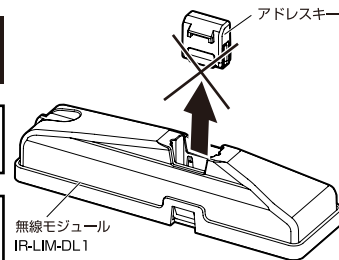

使用上のご注意

- ●器具の近くや電圧状況の弱い場所では音響製品に雑音が入る場合があります。器具と音響製品を離してご使用ください。
- ●LEDにはバラツキがあるため、同一型番でも発光色、明るさが異なる場合があります。
- ●照射面や照射距離が近い場合、光ムラが発生する場合があります。
- ●照明器具の電源は、電子レンジやコピー機等の高ワット製品とは回路を分けてご使用ください。高ワット商品の使用時にちらつくことがあります。
- ●ビデオカメラや防犯カメラを通して照射された面を見た時の画像に、ちらつきや縞模様が見られる場合があります。
- ●点灯中や消灯直後に、器具プラスチック部品の伸縮によるきしみ音が発生することがありますが、故障や異常ではありません。

No.	部品名	材質	数量	備考	屋内 天井埋込専用			特記事項
9	無線モジュール	—	1	別売	電源接続 アース付端子台			・PWM調光対応(無線モジュール未使用時) ・無線調光システムLiCONEX対応(無線モジュール使用時) ・近接照射限度 0.3m ・設計寿命 40,000時間
8	落下防止ワイヤー	170mm(フック含む)	1		定格電圧	100V	242V	
7	ハーネス	—	1		定格消費電力	61.3W	61.3W	
6	電源ユニット	—	1		定格入力電流	0.65A	0.28A	
5	取付用パネ	SUS(ステンレス鋼)	3		周波数	50/60Hz	作成日 2018年 9月 11日	
4	リフレクター	ポリカーボネート	1	高反射白	器具質量	1.8kg(ランプ、電源) 0.1kg(無線モジュール)	初回作成日 2018年 1月 29日	
3	LEDレンズ	ポリカーボネート	1		作成	検図	承認	
2	フレーム	SGCC	1	白塗装	酒井	岸本	八巻	
1	ヒートシンク	アルミ冷間鍛造	1		アイリスオーヤマ株式会社