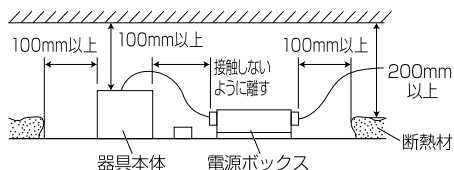

安全に関するご注意

■断熱材、防音材をかぶせた状態で使用しないでください。火災の原因になります。設置の際は、器具と断熱材、防音材、造営材等と、図のような空間を設けて施工ください。

- ■ロックウール等のやわらかい天井に取り付けしないでください。天井材破損、器具落下の原因になります。
- ■接地(アース)工事を確実に行ってください。電源には接地工事が必要です。入力電圧が150V以上300V以下のものはD種(第3種)接地工事を「電気設備技術基準」に準じて施工してください。
- ■この器具は不完全な場合、感電の原因になります。
- ■この器具は屋内専用で、5~35°C・湿度10~85%の範囲でご使用下さい。
- ■器具は下向き以外で使用しないでください。また、傾斜天井、壁などには取り付けできません。発熱により寿命が短くなる原因になります。
- ■点灯時、光を直視しないでください。目を痛める可能性があります。

・別売の無線モジュールを使用する事で無線調光システムLiCONEXが可能になります。

別売の無線モジュールアドレスキー付きが使用できます。

注意 アドレスキーは灯具にあらかじめ挿入されています。抜かないように注意してください。

注意 灯具の交換およびアドレスキーの差し換えは、弊社営業担当または弊社指定の販売代理店に依頼してください。