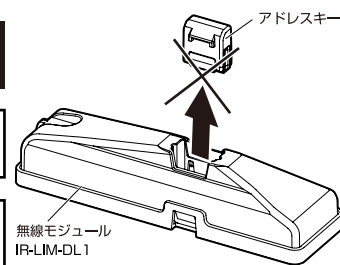

使用上のご注意

- ●器具の近くや電圧状況の弱い場所では音響製品に雑音が入る場合があります。器具と音響製品を離してご使用ください。
- ●LEDにはバラツキがあるため、同一型番でも発光色、明るさが異なる場合があります。
- ●照射面や照射距離が近い場合、光ムラが発生する場合があります。
- ●照明器具の電源は、電子レンジやコピー機等の高ワット製品とは回路を分けてご使用ください。高ワット商品の使用時にちらつくことがあります。
- ●ビデオカメラや防犯カメラを通して照射された面を見た時の画像に、ちらつきや縞模様が見られる場合があります。
- ●点灯中や消灯直後に、器具プラスチック部品の伸縮によるきしみ音が発生することがありますが、故障や異常ではありません。

No.	部品名	材質	数量	備考
9	無線モジュール	—	1	別売
8	落下防止ワイヤー	170mm(フック含む)	1	
7	ハーネス	—	1	
6	電源ユニット	—	1	
5	取付用パネ	SUS(ステンレス鋼)	3	
4	リフレクター	ポリカーボネート	1	高反射白
3	LEDレンズ	ポリカーボネート	1	
2	フレーム	SGCC	1	白塗装
1	ヒートシンク	アルミ冷間鍛造	1	

屋内 天井埋込専用			特記事項
電源接続	アース付端子台		
定格電圧	100V	242V	・PWM調光対応(無線モジュール未使用時) ・無線調光システムLiCONEX対応(無線モジュール使用時) ・近接照射限度 0.3m ・設計寿命 40,000時間
定格消費電力	35.6W	35.6W	
定格入力電流	0.38A	0.16A	
周波数	50/60Hz		
器具質量	1.6kg(ランプ、電源)	0.1kg(無線モジュール)	作成日 2018年 9月 11日
作成	検図	承認	初回作成日 2018年 1月 29日
酒井	岸本	八巻