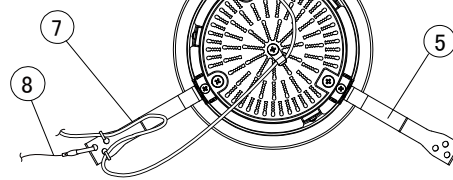

【埋込穴寸法】

※この商品はPWM調光対応です。

演色性	光源色	色温度 (※1)	広角	
			品番(灯具)	器具光束(※1)
Ra75	昼白色	5000K	DL42N7-15W8W-D(LS)	4347lm
	白色	4000K	DL42W7-15W8W-D(LS)	4347lm
Ra85	昼白色	5000K	DL42N8-15W8W-D(LS)	3826lm
	白色	4000K	DL42W8-15W8W-D(LS)	3565lm
	温白色	3500K	DL42WW8-15W8W-D(LS)	3292lm
	電球色	3000K	DL42L308-15W8W-D(LS)	3292lm
	電球色	2700K	DL42L278-15W8W-D(LS)	3029lm