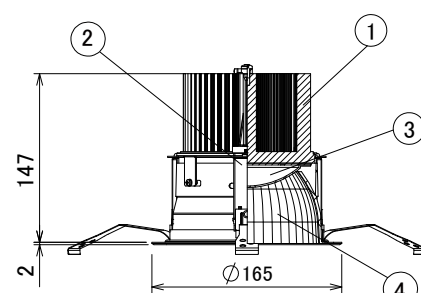

【埋込穴寸法】

※この商品はPWM調光対応です。

演色性	光源色	色温度 (※1)	広角	
			品番(灯具)	器具光束(※1)
Ra75	昼白色	5000K	DL42N7-15W8W-D(LS)	4347lm
	白色	4000K	DL42W7-15W8W-D(LS)	4347lm
Ra85	昼白色	5000K	DL42N8-15W8W-D(LS)	3826lm
	白色	4000K	DL42W8-15W8W-D(LS)	3565lm
	温白色	3500K	DL42WW8-15W8W-D(LS)	3292lm
	電球色	3000K	DL42L308-15W8W-D(LS)	3292lm
	電球色	2700K	DL42L278-15W8W-D(LS)	3029lm