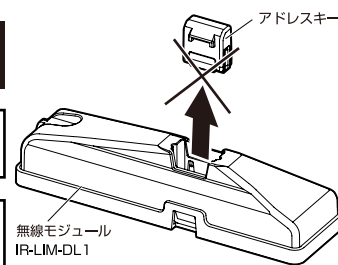

使用上のご注意

- ●器具の近くや電圧状況の弱い場所では音響製品に雑音が入る場合があります。器具と音響製品を離してご使用ください。
- ●LEDにはバラツキがあるため、同一型番でも発光色、明るさが異なる場合があります。
- ●照射面や照射距離が近い場合、光ムラが発生する場合があります。
- ●照明器具の電源は、電子レンジやコピー機等の高ワット製品とは回路を分けてご使用ください。高ワット商品の使用時にちらつくことがあります。
- ●ビデオカメラや防犯カメラを通して照射された面を見た時の画像に、ちらつきや縞模様が見られる場合があります。
- ●点灯中や消灯直後に、器具プラスチック部品の伸縮によるきしみ音が発生することがありますが、故障や異常ではありません。

No.	部品名	材質	数量	備考
9	無線モジュール	—	1	別売
8	落下防止ワイヤー	170mm(フック含む)	1	
7	ハーネス	—	1	
6	電源ユニット	—	1	
5	取付用パネ	SUS(ステンレス鋼)	3	
4	リフレクター	ポリカーボネート	1	高反射白
3	LEDレンズ	ポリカーボネート	1	
2	フレーム	SGCC	1	白塗装
1	ヒートシンク	アルミ冷間鍛造	1	

屋内 天井埋込専用			特記事項
電源接続	アース付端子台		
周波数	50/60Hz		・PWM調光対応(無線モジュール未使用時) ・無線調光システムLiCONEX対応(無線モジュール使用時) ・近接照射限度 0.3m ・設計寿命 40,000時間
定格電圧	100V	242V	
定格消費電力	27.5W	27.5W	作成日 2018年 9月 11日
定格入力電流	0.29A	0.13A	
器具質量	1.6kg(ランプ、電源)	0.1kg(無線モジュール)	初回作成日 2018年 1月 29日
作成	検図	承認	アイリスオーヤマ株式会社
酒井	岸本	八巻