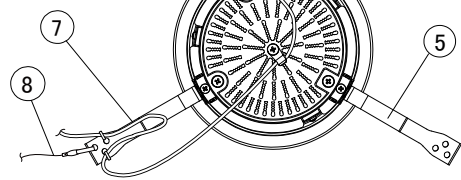

【埋込穴寸法】

※この商品はPWM調光対応です。

演色性	光源色	色温度 (※1)	広角	
			品番(灯具)	器具光束(※1)
Ra75	昼白色	5000K	DL33N7-15W8W-D(LS)	3416lm
	白色	4000K	DL33W7-15W8W-D(LS)	3416lm
Ra85	昼白色	5000K	DL33N8-15W8W-D(LS)	3006lm
	白色	4000K	DL33W8-15W8W-D(LS)	2801lm
	温白色	3500K	DL33WW8-15W8W-D(LS)	2587lm
	電球色	3000K	DL33L308-15W8W-D(LS)	2587lm
	電球色	2700K	DL33L278-15W8W-D(LS)	2380lm