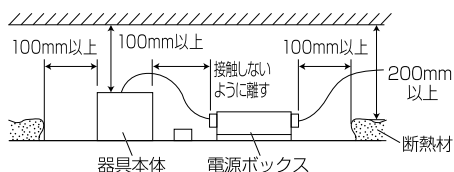

安全に関するご注意

■断熱材、防音材をかぶせた状態で使用しないでください。火災の原因になります。設置の際は、器具と断熱材、防音材、造営材等と、図のような空間を設けて施工ください。

- ■ロックウール等のやわらかい天井に取り付けしないでください。天井材破損、器具落下の原因になります。
- ■接地(アース)工事を確実に行ってください。電源には接地工事が必要です。入力電圧が150V以上300V以下のものはD種(第3種)接地工事を「電気設備技術基準」に準じて施工してください。
- ■この器具は不完全な場合、感電の原因になります。
- ■この器具は屋内専用で、5~35℃・湿度10~85%の範囲でご使用下さい。
- ■器具は下向き以外で使用しないでください。また、傾斜天井、壁などには取り付けできません。発熱により寿命が短くなる原因になります。
- ■点灯時、光を直視しないでください。目を痛める可能性があります。

・別売の無線モジュールを使用する事で無線調光システムLiCONEXが可能になります。

別売の無線モジュールアドレスキー付きが使用できます。

注意 アドレスキーは灯具にあらかじめ挿入されています。抜かないように注意してください。

注意 灯具の交換およびアドレスキーの差し換えは、弊社営業担当または弊社指定の販売代理店に依頼してください。