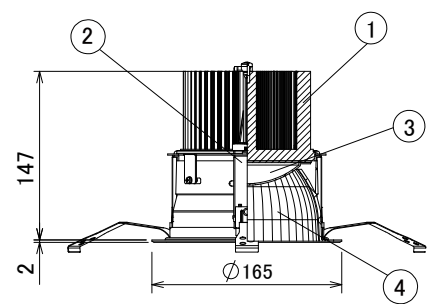

【埋込穴寸法】

※この商品はPWM調光対応です。

演色性	光源色	色温度 (※1)	広角	
			品番(灯具)	器具光束(※1)
Ra75	昼白色	5000K	DL33N7-15W8W-D(LS)	3416lm
	白色	4000K	DL33W7-15W8W-D(LS)	3416lm
Ra85	昼白色	5000K	DL33N8-15W8W-D(LS)	3006lm
	白色	4000K	DL33W8-15W8W-D(LS)	2801lm
	温白色	3500K	DL33WW8-15W8W-D(LS)	2587lm
	電球色	3000K	DL33L308-15W8W-D(LS)	2587lm
	電球色	2700K	DL33L278-15W8W-D(LS)	2380lm