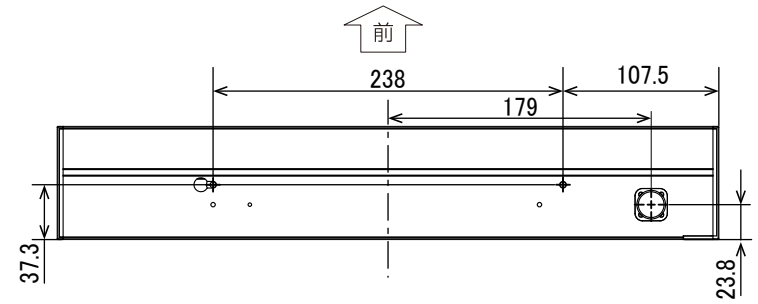

本体背面から電源線を接続する場合は、あけてください

■取付穴寸法 (mm)

⚠ 安全に関するご注意

- 一般屋内専用器具です。湿気が多い場所や雨水のかかる場所では使用しないでください。(漏電・感電の原因)
- 棚下取り付け専用です。器具重量に耐える場所に取り付けてください。(火災・感電・落下・による破損、けがの原因)
- 調光器は使用できません。(破損・不点灯・発火の原因)
- 器具を紙や布などの可燃物でおおって使用しないでください。(火災・変形・変色の原因)

使用上のご注意
ラジオ、ワイヤレス方式の機器はなるべく照明器具から離してご使用ください。

品名	LEDキッチン手元灯 棚下専用			
器具品番	KT8N-T			
定格電圧	AC100V	消費電力	14.0W	
定格電流	0.15A	周波数	50/60Hz 共用	
色温度	5000K	質量	約490g	
演色性	Ra83	器具光束	800 lm	
				No.

5	電源スイッチ	1			電源スイッチ	全灯→消灯	設計寿命	約40,000時間	特記事項 ※棚下取付専用
4	サイドカバー	2	PC				変更日	2013年10月25日	
3	電源カバー	1	PC				初回作成	2013年 7月16日	
2	LEDライトカバー	1	PC				作成	検図	
1	本体	1	AL	白塗装			一條	岸本	奥村