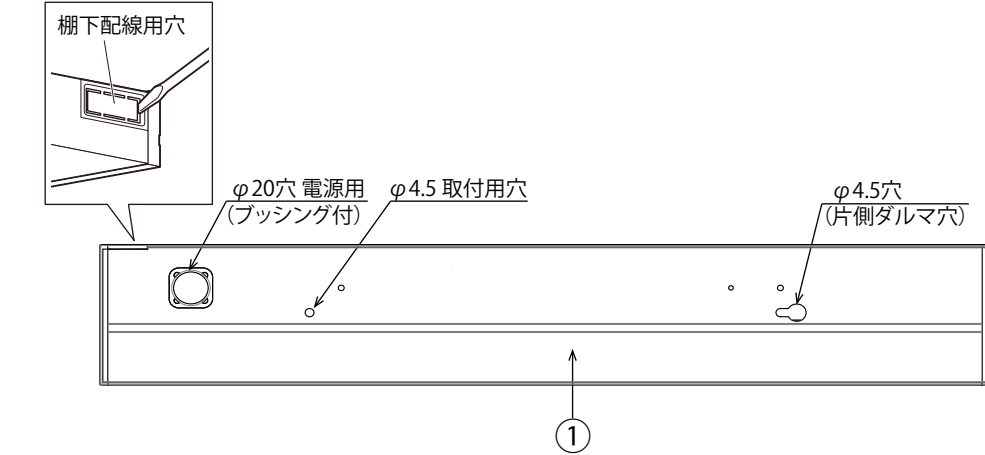

本体背面から電源線を接続する場合は、あけてください

■取付穴寸法 (mm)

⚠ 安全に関するご注意

- 一般屋内専用器具です。湿気が多い場所や雨水のかかる場所では使用しないでください。(漏電・感電の原因)
- 棚下取り付け専用です。器具重量に耐える場所に取り付けてください。(火災・感電・落下・による破損、けがの原因)
- 調光器は使用できません。(破損・不点灯・発火の原因)
- 器具を紙や布などの可燃物でおおって使用しないでください。(火災・変形・変色の原因)

使用上のご注意
ラジオ、ワイヤレス方式の機器はなるべく照明器具から離してご使用ください。

品名	LEDキッチン手元灯 棚下専用			
器具品番	KT8N-T			
定格電圧	AC100V	消費電力	14.0W	
定格電流	0.15A	周波数	50/60Hz 共用	
色温度	5000K	質量	約490g	
演色性	Ra83	器具光束	800 lm	
				No.

5	電源スイッチ	1			電源スイッチ	全灯→消灯	設計寿命	約40,000時間	特記事項 ※棚下取付専用
4	サイドカバー	2	PC				変更日	2013年10月25日	
3	電源カバー	1	PC				初回作成	2013年 7月16日	
2	LEDライトカバー	1	PC				作成	検図	
1	本体	1	AL	白塗装			一條	岸本	奥村