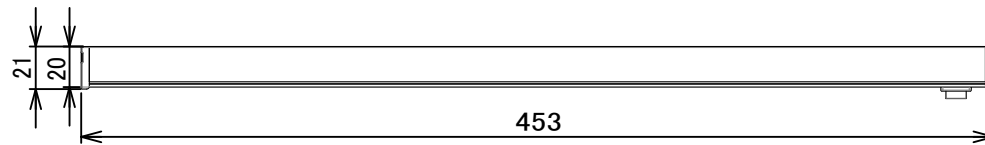

本体背面から電源線を接続する場合は、あけてください

■取付穴寸法 (mm)

⚠ 安全に関するご注意

- 一般屋内専用器具です。湿気が多い場所や雨水のかかる場所では使用しないでください。(漏電・感電の原因)
- 棚下取り付け専用です。器具重量に耐える場所に取り付けてください。(火災・感電・落下・による破損、けがの原因)
- 調光器は使用できません。(破損・不点灯・発火の原因)
- 器具を紙や布などの可燃物でおおって使用しないでください。(火災・変形・変色の原因)

使用上のご注意
ラジオ、ワイヤレス方式の機器はなるべく照明器具から離してご使用ください。

品名	LEDキッチン手元灯 棚下専用			
器具品番	KT8N-T			
定格電圧	AC100V	消費電力	14.0W	
定格電流	0.15A	周波数	50/60Hz 共用	
色温度	5000K	質量	約490g	
演色性	Ra83	器具光束	800 lm	
				No.

5	電源スイッチ	1			電源スイッチ	全灯→消灯	設計寿命	約40,000時間	特記事項 ※棚下取付専用
4	サイドカバー	2	PC				変更日	2013年10月25日	
3	電源カバー	1	PC				初回作成	2013年 7月16日	
2	LEDライトカバー	1	PC				作成	検図	
1	本体	1	AL	白塗装			一條	岸本	奥村