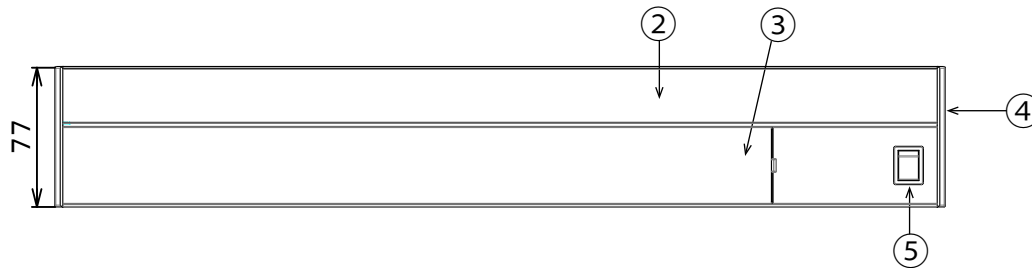

本体背面から電源線を接続する場合は、あけてください

■取付穴寸法 (mm)

⚠ 安全に関するご注意

- 一般屋内専用器具です。湿気が多い場所や雨水のかかる場所では使用しないでください。(漏電・感電の原因)
- 棚下取り付け専用です。器具重量に耐える場所に取り付けてください。(火災・感電・落下・による破損、けがの原因)
- 調光器は使用できません。(破損・不点灯・発火の原因)
- 器具を紙や布などの可燃物でおおって使用しないでください。(火災・変形・変色の原因)

使用上のご注意
ラジオ、ワイヤレス方式の機器はなるべく照明器具から離してご使用ください。

品名	LEDキッチン手元灯 棚下専用			
器具品番	KT8N-T			
定格電圧	AC100V	消費電力	14.0W	
定格電流	0.15A	周波数	50/60Hz 共用	
色温度	5000K	質量	約490g	
演色性	Ra83	器具光束	800 lm	
				No.

5	電源スイッチ	1			電源スイッチ	全灯→消灯	設計寿命	約40,000時間	特記事項 ※棚下取付専用
4	サイドカバー	2	PC				変更日	2013年10月25日	
3	電源カバー	1	PC				初回作成	2013年 7月16日	
2	LEDライトカバー	1	PC				作成	検図	
1	本体	1	AL	白塗装			一條	岸本	奥村