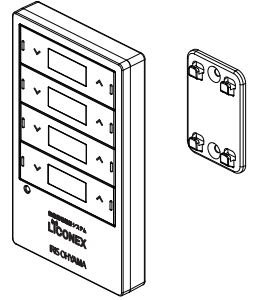

・照明器具との通信距離 半径15m以内

■スイッチ本体

■取付板

<外形寸法>

■付属品

●施工場所に適したねじを用意してください

⚠ 安全に関するご注意

- ・本器の分解や改造および修理はしないでください。火災や感電の原因となります。
  - ・施工は施工説明書にしたがい確実に行ってください。火災や感電の原因となります。
  - ・この器具は、一般通常環境の屋内壁面取付専用器具です。天井、傾斜天井、屋外など雨水のあたる場所、湿気の多いところでは使用しないでください。落下、感電、火災の原因となります。
  - ・この器具は必ずネジ(2本)で補強材のある位置に取付けてください。落下の原因となります。
- 《ACアダプタをご使用の場合》
- ・ぬれた手で電源プラグの抜き差しをしないでください。感電の原因となります。
  - ・電源プラグは根元まで確実に差し込んでください。感電や、発熱による火災の原因となります。
  - ・電源プラグは定期的に清掃してください。プラグにホコリなどがたまると、湿気などで絶縁不良となり火災の原因となります。(電源プラグを抜き、乾いた布で拭いてください。)
  - ・電源プラグを抜くときは、プラグ部分を持って抜いてください。コード破損、火災、感電の原因となります。

仕様

別売部品	アルカリ単4乾電池 × 2 専用ACアダプタ (AC5V2AST)
使用温度範囲	5~35℃
質量	100g (電池除く)

品名 IRLI-KSW

3	ボタン		4		作成	検図	承認	訂正日
2	本体	ABS	1		茂木	土居	八巻	初回作成日 2018年 8月 21日
1	取付板	ABS	1					アイリスオヤマ株式会社
No.	部品名	材質	数量	備考				