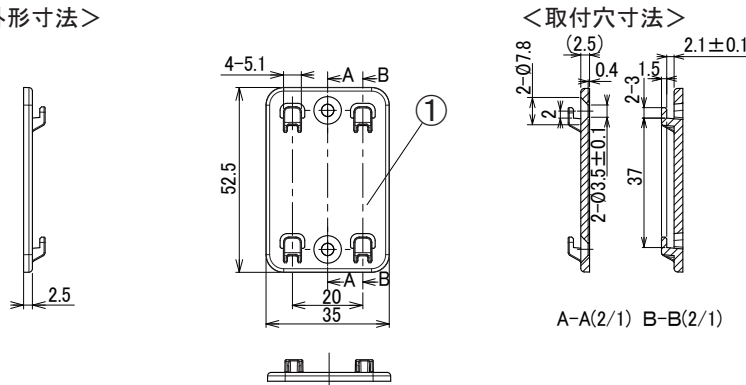

・照明器具との通信距離 半径15m以内

■スイッチ本体

■取付板

<外形寸法>

■付属品

●施工場所に適したねじを用意してください

⚠ 安全に関するご注意

- ・本器の分解や改造および修理はしないでください。火災や感電の原因となります。
  - ・施工は施工説明書にしたがい確実に行ってください。火災や感電の原因となります。
  - ・この器具は、一般通常環境の屋内壁面取付専用器具です。天井、傾斜天井、屋外など雨水のあたる場所、湿気の多いところでは使用しないでください。落下、感電、火災の原因となります。
  - ・この器具は必ずネジ(2本)で補強材のある位置に取付けてください。落下の原因となります。
- 《ACアダプタをご使用の場合》
- ・ぬれた手で電源プラグの抜き差しをしないでください。感電の原因となります。
  - ・電源プラグは根元まで確実に差し込んでください。感電や、発熱による火災の原因となります。
  - ・電源プラグは定期的に清掃してください。プラグにホコリなどがたまると、湿気などで絶縁不良となり火災の原因となります。(電源プラグを抜き、乾いた布で拭いてください。)
  - ・電源プラグを抜くときは、プラグ部分を持って抜いてください。コード破損、火災、感電の原因となります。

仕様

別売部品	アルカリ単4乾電池 × 2 専用ACアダプタ (AC5V2AST)
使用温度範囲	5~35℃
質量	100g (電池除く)

品名 IRLI-KSW

3	ボタン		4		作成	検図	承認	訂正日
2	本体	ABS	1		茂木	土居	八巻	初回作成日 2018年 8月 21日
1	取付板	ABS	1					アイリスオヤマ株式会社
No.	部品名	材質	数量	備考				