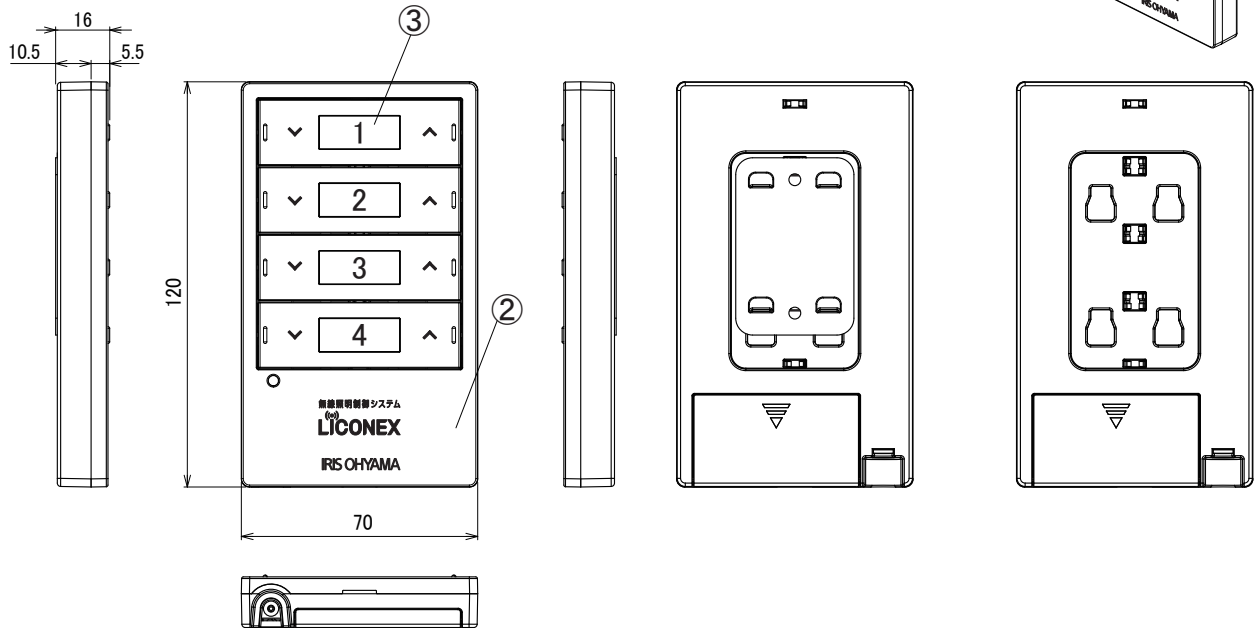

・照明器具との通信距離 半径15m以内

■スイッチ本体

■取付板

<外形寸法>

■付属品

●施工場所に適したねじを用意してください

⚠ 安全に関するご注意

- ・本器の分解や改造および修理はしないでください。火災や感電の原因となります。
  - ・施工は施工説明書にしたがい確実に行ってください。火災や感電の原因となります。
  - ・この器具は、一般通常環境の屋内壁面取付専用器具です。天井、傾斜天井、屋外など雨水のあたる場所、湿気の多いところでは使用しないでください。落下、感電、火災の原因となります。
  - ・この器具は必ずネジ(2本)で補強材のある位置に取付けてください。落下の原因となります。
- 《ACアダプタをご使用の場合》
- ・ぬれた手で電源プラグの抜き差しをしないでください。感電の原因となります。
  - ・電源プラグは根元まで確実に差し込んでください。感電や、発熱による火災の原因となります。
  - ・電源プラグは定期的に清掃してください。プラグにホコリなどがたまると、湿気などで絶縁不良となり火災の原因となります。(電源プラグを抜き、乾いた布で拭いてください。)
  - ・電源プラグを抜くときは、プラグ部分を持って抜いてください。コード破損、火災、感電の原因となります。

仕様

別売部品	アルカリ単4乾電池 × 2 専用ACアダプタ (AC5V2AST)
使用温度範囲	5~35℃
質量	100g (電池除く)

品名 IRLI-KSW

3	ボタン		4		作成	検図	承認	訂正日
2	本体	ABS	1		茂木	土居	八巻	初回作成日 2018年 8月 21日
1	取付板	ABS	1					アイリスオヤマ株式会社
No.	部品名	材質	数量	備考				