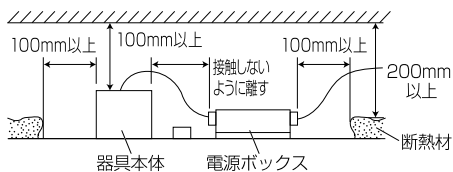

安全に関するご注意

■断熱材、防音材をかぶせた状態で使用しないでください。火災の原因になります。設置の際は、器具と断熱材、防音材、造営材等と、図のような空間を設けて施工ください。

- ■ロックウール等のやわらかい天井に取り付けしないでください。天井材破損、器具落下の原因になります。
- ■接地(アース)工事を確実に行ってください。電源には接地工が必要です。入力電圧が150V以上300V以下のものはD種(第3種)接地工事を「電気設備技術基準」に準じて施工してください。接地工事が不完全な場合、感電の原因になります。
- ■この器具は屋内専用で、5~35°C・湿度10~85%の範囲でご使用下さい。
- ■器具は下向き以外で使用しないでください。また、傾斜天井、壁などには取り付けできません。発熱により寿命が短くなる原因になります。
- ■点灯時、光を直視しないでください。目を痛める可能性があります。

・別売の無線モジュールを使用する事で無線調光システムLiCONEXが可能になります。

別売の無線モジュールアドレスキー付きが使用できます。

注意 アドレスキーは灯具にあらかじめ挿入されています。抜かないように注意してください。

注意 灯具の交換およびアドレスキーの差し換えは、弊社営業担当または弊社指定の販売代理店に依頼してください。