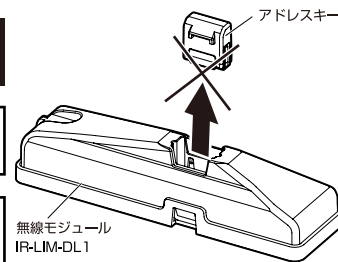

使用上のご注意

- ●器具の近くや電圧状況の弱い場所では音響製品に雑音が入る場合があります。器具と音響製品を離してご使用ください。
- ●LEDにはバラツキがあるため、同一型番でも発光色、明るさが異なる場合があります。
- ●照射面や照射距離が近い場合、光ムラが発生する場合があります。
- ●照明器具の電源は、電子レンジやコピー機等の高ワット製品とは回路を分けてご使用ください。高ワット商品の使用時にちらつくことがあります。
- ●ビデオカメラや防犯カメラを通して照射された面を見た時の画像に、ちらつきや縞模様が見られる場合があります。
- ●点灯中や消灯直後に、器具プラスチック部品の伸縮によるきしみ音が発生することがありますが、故障や異常ではありません。

No.	部品名	材質	数量	備考
9	無線モジュール	—	1	別売
8	落下防止ワイヤー	170mm(フック含む)	1	
7	ハーネス	—	1	
6	電源ユニット	—	1	
5	取付用パネ	SUS(ステンレス鋼)	3	
4	リフレクター	ポリカーボネート	1	高反射白
3	LEDレンズ	ポリカーボネート	1	
2	フレーム	SGCC	1	白塗装
1	ヒートシンク	アルミ冷間鍛造	1	

屋内 天井埋込専用			特記事項
電源接続	アース付端子台		
周波数	50/60Hz		・PWM調光対応(無線モジュール未使用時) ・無線調光システムLiCONEX対応(無線モジュール使用時) ・近接照射限度 0.3m ・設計寿命 40,000時間
定格電圧	100V	242V	
定格消費電力	27.5W	27.5W	作成日 2018年 9月 11日
定格入力電流	0.29A	0.13A	
器具質量	1.8kg(ランプ、電源)	0.1kg(無線モジュール)	初回作成日 2018年 1月 29日
作成	検図	承認	アイリスオーヤマ株式会社
酒井	岸本	八巻