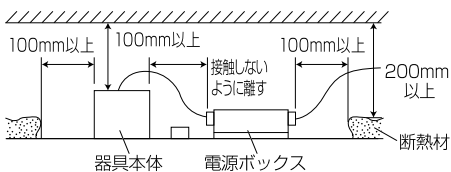

安全に関するご注意

■断熱材、防音材をかぶせた状態で使用しないでください。火災の原因になります。設置の際は、器具と断熱材、防音材、造営材等と、図のような空間を設けて施工ください。

- ■ロックウール等のやわらかい天井に取り付けしないでください。天井材破損、器具落下の原因になります。
- ■接地(アース)工事を確実に行ってください。電源には接地工事が必要です。入力電圧が150V以上300V以下のものはD種(第3種)接地工事を「電気設備技術基準」に準じて施工してください。接地工事が不完全な場合、感電の原因になります。
- ■この器具は屋内専用で、5~35°C・湿度10~85%の範囲でご使用下さい。
- ■器具は下向き以外で使用しないでください。また、傾斜天井、壁などには取り付けできません。発熱により寿命が短くなる原因になります。
- ■点灯時、光を直視しないでください。目を痛める可能性があります。

・別売の無線モジュールを使用する事で無線調光システムLiCONEXが可能になります。

別売の無線モジュールアドレスキー付きが使用できます。

注意 アドレスキーは灯具にあらかじめ挿入されています。抜かないように注意してください。

注意 灯具の交換およびアドレスキーの差し換えは、弊社営業担当または弊社指定の販売代理店に依頼してください。