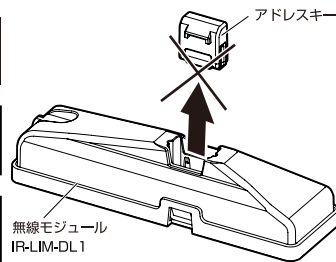

使用上のご注意

- ●器具の近くや電圧状況の弱い場所では音響製品に雑音が入る場合があります。器具と音響製品を離してご使用ください。
- ●LEDにはバラツキがあるため、同一型番でも発光色、明るさが異なる場合があります。
- ●照射面や照射距離が近い場合、光ムラが発生する場合があります。
- ●照明器具の電源は、電子レンジやコピー機等の高ワット製品とは回路を分けてご使用ください。高ワット商品の使用時にちらつきことがあります。
- ●ビデオカメラや防犯カメラを通して照射された面を見た時の画像に、ちらつきや縞模様が見られる場合があります。
- ●点灯中や消灯直後に、器具プラスチック部品の伸縮によるきしみ音が発生することがありますが、故障や異常ではありません。

9	無線モジュール	—	1	別売	屋内 天井埋込専用	電源接続	アース付端子台	特記事項	
8	落下防止ワイヤー	170mm(フック含む)	1						
7	ハーネス	—	1		定格電圧	100V	242V	・PWM調光対応(無線モジュール未使用時) ・無線調光システムLiCONEX対応(無線モジュール使用時) ・近接照射限度 0.3m ・設計寿命 40,000時間	
6	電源ユニット	—	1		定格消費電力	35.6W	35.6W		
5	取付用パネ	SUS(ステンレス鋼)	3		定格入力電流	0.38A	0.16A	作成日	2018年 9月 11日
4	リフレクター	ポリカーボネート	1	アルミ蒸着	周波数	50/60Hz		初回作成日	2018年 1月 29日
3	LEDレンズ	ポリカーボネート	1		器具質量	1.8kg(ランプ、電源)	0.1kg(無線モジュール)	アイリスオーヤマ株式会社	
2	フレーム	SGCC	1	白塗装	作成	検図	承認		
1	ヒートシンク	アルミ冷間鍛造	1		酒井	岸本	八巻		
No.	部品名	材質	数量	備考