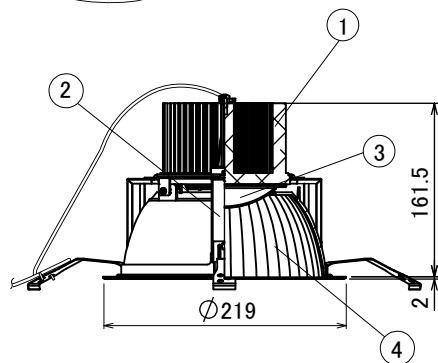

【埋込穴寸法】

※この商品はPWM調光対応です。

演色性	光源色	色温度 (※1)	中角		広角	
			品番(灯具)	器具光束(※1)	品番(灯具)	器具光束(※1)
Ra75	昼白色	5000K	DL42N7-20A6W-D(LS)	4115lm	DL42N7-20A8W-D(LS)	4200lm
	白色	4000K	DL42W7-20A6W-D(LS)	4115lm	DL42W7-20A8W-D(LS)	4200lm
Ra85	昼白色	5000K	DL42N8-20A6W-D(LS)	3622lm	DL42N8-20A8W-D(LS)	3696lm
	白色	4000K	DL42W8-20A6W-D(LS)	3375lm	DL42W8-20A8W-D(LS)	3444lm
	温白色	3500K	DL42WW8-20A6W-D(LS)	3292lm	DL42WW8-20A8W-D(LS)	3360lm
	電球色	3000K	DL42L308-20A6W-D(LS)	3292lm	DL42L308-20A8W-D(LS)	3360lm
	電球色	2700K	DL42L278-20A6W-D(LS)	3029lm	DL42L278-20A8W-D(LS)	3091lm