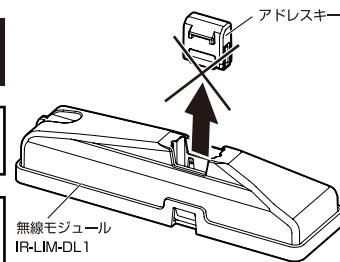

使用上のご注意

- ●器具の近くや電圧状況の弱い場所では音響製品に雑音が入る場合があります。器具と音響製品を離してご使用ください。
- ●LEDにはバラツキがあるため、同一型番でも発光色、明るさが異なる場合があります。
- ●照射面や照射距離が近い場合、光ムラが発生する場合があります。
- ●照明器具の電源は、電子レンジやコピー機等の高ワット製品とは回路を分けてご使用ください。高ワット商品の使用時にちらつくことがあります。
- ●ビデオカメラや防犯カメラを通して照射された面を見た時の画像に、ちらつきや縞模様が見られる場合があります。
- ●点灯中や消灯直後に、器具プラスチック部品の伸縮によるきしみ音が発生することがありますが、故障や異常ではありません。

No.	部品名	材質	数量	備考
9	無線モジュール	—	1	別売
8	落下防止ワイヤー	170mm(フック含む)	1	
7	ハーネス	—	1	
6	電源ユニット	—	1	
5	取付用パネ	SUS(ステンレス鋼)	3	
4	リフレクター	ポリカーボネート	1	高反射白
3	LEDレンズ	ポリカーボネート	1	
2	フレーム	SGCC	1	白塗装
1	ヒートシンク	アルミ冷間鍛造	1	

屋内 天井埋込専用			特記事項
電源接続	アース付端子台		
定格電圧	100V	242V	・PWM調光対応(無線モジュール未使用時) ・無線調光システムLiCONEX対応(無線モジュール使用時) ・近接照射限度 0.3m ・設計寿命 40,000時間
定格消費電力	35.6W	35.6W	
定格入力電流	0.38A	0.16A	
周波数	50/60Hz		
器具質量	1.8kg(ランプ、電源)	0.1kg(無線モジュール)	作成日 2018年 9月 11日
作成	検図	承認	初回作成日 2018年 1月 29日
酒井	岸本	八巻