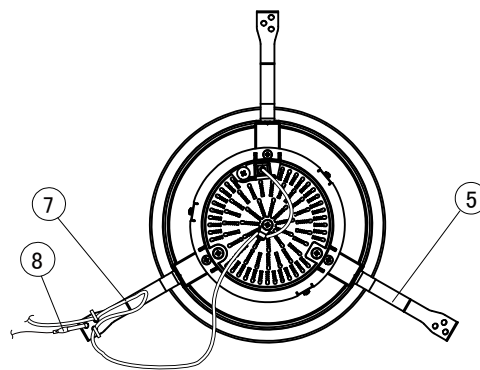

【埋込穴寸法】

※この商品はPWM調光対応です。

演色性	光源色	色温度 (※1)	広角	
			品番(灯具)	器具光束(※1)
Ra75	昼白色	5000K	DL42N7-20W8W-D(LS)	4347lm
	白色	4000K	DL42W7-20W8W-D(LS)	4347lm
Ra85	昼白色	5000K	DL42N8-20W8W-D(LS)	3826lm
	白色	4000K	DL42W8-20W8W-D(LS)	3565lm
	温白色	3500K	DL42WW8-20W8W-D(LS)	3292lm
	電球色	3000K	DL42L308-20W8W-D(LS)	3292lm
	電球色	2700K	DL42L278-20W8W-D(LS)	3029lm

(※1) 保証値ではありません。

安全に関するご注意

■断熱材、防音材をかぶせた状態で使用しないでください。火災の原因になります。設置の際は、器具と断熱材、防音材、造営材等と、図のような空間を設けて施工ください。

- ロックウール等のやわらかい天井に取り付けしないでください。天井材破損、器具落下の原因になります。
- 接地(アース)工事を確実にしてください。電源には接地工が必要です。入力電圧が150V以上300V以下のものはD種(第3種)接地工事を「電気設備技術基準」に準じて施工してください。
- この器具は屋内専用で、5~35°C・湿度10~85%の範囲でご使用下さい。
- 器具は下向き以外で使用しないでください。また、傾斜天井、壁などには取り付けできません。発熱により寿命が短くなる原因になります。
- 点灯時、光を直視しないでください。目を痛める可能性があります。

No.	部品名	材質	数量	備考
9	無線モジュール	—	1	別売
8	落下防止ワイヤー	170mm(フック含む)	1	
7	ハーネス	—	1	
6	電源ユニット	—	1	
5	取付用パネ	SUS(ステンレス鋼)	3	
4	リフレクター	ポリカーボネート	1	高反射白
3	LEDレンズ	ポリカーボネート	1	
2	フレーム	SGCC	1	白塗装
1	ヒートシンク	アルミ冷間鍛造	1	

屋内 天井埋込専用			特記事項
電源接続	アース付端子台		
定格電圧	100V	242V	・PWM調光対応(無線モジュール未使用時) ・無線調光システムLiCONEX対応(無線モジュール使用時) ・近接照射限度 0.3m ・設計寿命 40,000時間
定格消費電力	35.6W	35.6W	
定格入力電流	0.38A	0.16A	
周波数	50/60Hz		
器具質量	1.8kg(ランプ、電源)	0.1kg(無線モジュール)	作成日 2018年 9月 11日
作成	検図	承認	初回作成日 2018年 1月 29日
酒井	岸本	八巻	