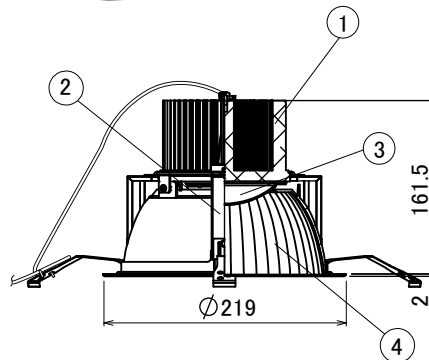

【埋込穴寸法】

※この商品はPWM調光対応です。

演色性	光源色	色温度 (※1)	広角	
			品番(灯具)	器具光束(※1)
Ra75	昼白色	5000K	DL42N7-20W8W-D(LS)	4347lm
	白色	4000K	DL42W7-20W8W-D(LS)	4347lm
Ra85	昼白色	5000K	DL42N8-20W8W-D(LS)	3826lm
	白色	4000K	DL42W8-20W8W-D(LS)	3565lm
	温白色	3500K	DL42WW8-20W8W-D(LS)	3292lm
	電球色	3000K	DL42L308-20W8W-D(LS)	3292lm
	電球色	2700K	DL42L278-20W8W-D(LS)	3029lm

No.	部品名	材質	数量	備考
9	無線モジュール	—	1	別売
8	落下防止ワイヤー	170mm(フック含む)	1	
7	ハーネス	—	1	
6	電源ユニット	—	1	
5	取付用パネ	SUS(ステンレス鋼)	3	
4	リフレクター	ポリカーボネート	1	高反射白
3	LEDレンズ	ポリカーボネート	1	
2	フレーム	SGCC	1	白塗装
1	ヒートシンク	アルミ冷間鍛造	1	

屋内 天井埋込専用			特記事項
電源接続	アース付端子台		
定格電圧	100V	242V	・PWM調光対応(無線モジュール未使用時) ・無線調光システムLiCONEX対応(無線モジュール使用時) ・近接照射限度 0.3m ・設計寿命 40,000時間
定格消費電力	35.6W	35.6W	
定格入力電流	0.38A	0.16A	
周波数	50/60Hz		
器具質量	1.8kg(ランプ、電源)	0.1kg(無線モジュール)	作成日 2018年 9月 11日
作成	検図	承認	初回作成日 2018年 1月 29日
酒井	岸本	八巻	