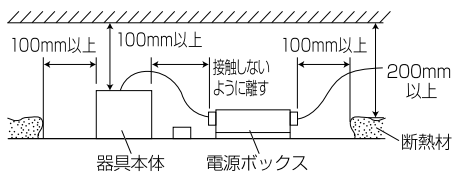

安全に関するご注意

■断熱材、防音材をかぶせた状態で使用しないでください。火災の原因になります。設置の際は、器具と断熱材、防音材、造営材等と、図のような空間を設けて施工ください。

- ■ロックウール等のやわらかい天井に取り付けしないでください。天井材破損、器具落下の原因になります。
- ■接地(アース)工事を確実にしてください。電源には接地工が必要です。入力電圧が150V以上300V以下のものはD種(第3種)接地工事を「電気設備技術基準」に準じて施工してください。
- ■この器具は屋内専用で、5~35°C・湿度10~85%の範囲でご使用下さい。
- ■器具は下向き以外で使用しないでください。また、傾斜天井、壁などには取り付けできません。発熱により寿命が短くなる原因になります。
- ■点灯時、光を直視しないでください。目を痛める可能性があります。

・別売の無線モジュールを使用する事で無線調光システムLiCONEXが可能になります。

別売の無線モジュールアドレスキー付きが使用できます。

注意 アドレスキーは灯具にあらかじめ挿入されています。抜かないように注意してください。

注意 灯具の交換およびアドレスキーの差し換えは、弊社営業担当または弊社指定の販売代理店に依頼してください。