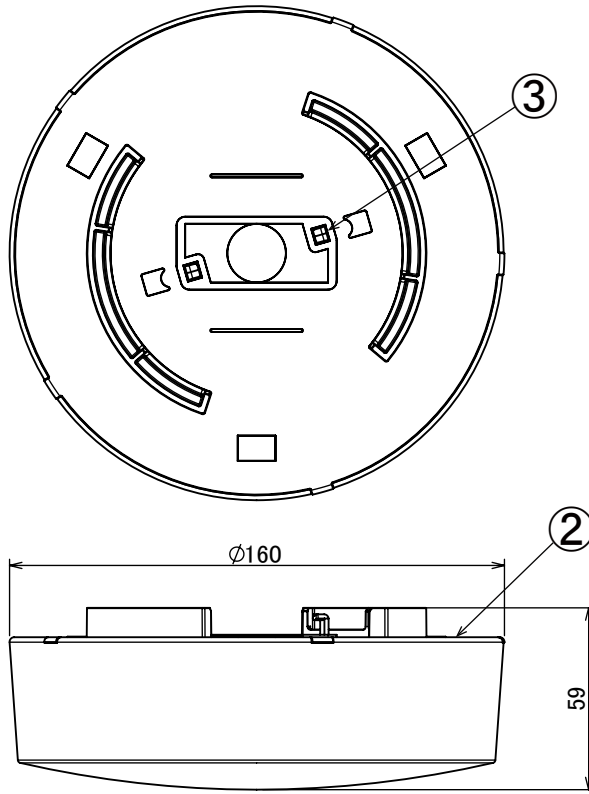

LED小型シーリングライト

[本体裏面]
引掛端子(内蔵)

安全に関するご注意

- ・点灯異常を感じたら速やかに電源を切ってください。
- ・定格電圧(100V)±6%以内の電源電圧で使用してください。
(短寿命・火災の原因)
- ・この器具は屋内専用です。屋外や雨の吹き込みを受ける場所、湿気・水気のある場所には取り付けしないでください。
(絶縁不良・感電の原因)
- ・適正温度で使用する。高温環境下で使用すると火災の原因になります。おおむね5℃～30℃の環境で使用してください。
- ・取り付け及び保守作業の際は、必ず電源を切ってください。
(感電・器具破損の原因)
- ・点灯中や消灯直後は器具が高温のため触らないでください。
- ・この器具は、天井取付専用です。指定以外の取付面で取付できません。(器具落下・及び過熱による短寿命の原因)
- ・布や紙などの可燃物で覆ったり、燃えやすいものに近づけないでください。(火災の原因)
- ・分解、修理、改造はしないでください。
(落下・感電・変形・火災などの原因)
- ・調光器(ライトコントロール)を使用しないでください。
(故障や点灯しない原因)
- ・特殊なガスや粉塵の空間、さびが出やすい場所、振動の有る場所には取り付けしないでください。
(さびによる器具劣化や破損の原因)

■取付可能な配線器具

仕様

品番	定格電圧 (V)	周波数 (Hz)	全光束 (lm)	色温度 (K)	消費電力 (W)	入力電流 (A)	設計寿命 (h)	器具質量 (Kg)
SCL16L-MCHL	AC100	50/60	1600	3000	13.8	0.26	40,000	0.23
SCL16N-MCHL				5000				
SCL16D-MCHL				6500				

使用上のご注意

- ・LEDにはバラツキがあるため、同一型番でも発光色、明るさが異なる場合があります。
- ・ランプを長時間直視するのはおやめください。目に悪影響を及ぼす恐れがあります。
- ・ビデオカメラや防犯カメラを通して照射された面を見た時の画像に、ちらつきや縞模様が見られる場合があります。