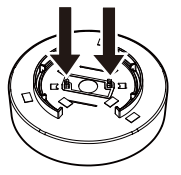

LED小型シーリングライト

[本体裏面]
引掛端子(内蔵)

安全に関するご注意

- ・点灯異常を感じたら速やかに電源を切ってください。
- ・定格電圧(100V)±6%以内の電源電圧で使用してください。
(短寿命・火災の原因)
- ・この器具は屋内専用です。屋外や雨の吹き込みを受ける場所、湿気・水気のある場所には取り付けしないでください。
(絶縁不良・感電の原因)
- ・適正温度で使用する。高温環境下で使用すると火災の原因になります。おおむね5℃～30℃の環境で使用してください。
- ・取り付け及び保守作業の際は、必ず電源を切ってください。
(感電・器具破損の原因)
- ・点灯中や消灯直後は器具が高温のため触らないでください。
- ・この器具は、天井取付専用です。指定以外の取付面で取付できません。(器具落下・及び過熱による短寿命の原因)
- ・布や紙などの可燃物で覆ったり、燃えやすいものに近づけないでください。(火災の原因)
- ・分解、修理、改造はしないでください。
(落下・感電・変形・火災などの原因)
- ・調光器(ライトコントロール)を使用しないでください。
(故障や点灯しない原因)
- ・特殊なガスや粉塵の空間、さびが出やすい場所、振動の有る場所には取り付けしないでください。
(さびによる器具劣化や破損の原因)

■取付可能な配線器具

仕様

品番	定格電圧 (V)	周波数 (Hz)	全光束 (lm)	色温度 (K)	消費電力 (W)	入力電流 (A)	設計寿命 (h)	器具質量 (Kg)
SCL16L-MCHL	AC100	50/60	1600	3000	13.8	0.26	40,000	0.23
SCL16N-MCHL				5000				
SCL16D-MCHL				6500				

使用上のご注意

- ・LEDにはバラツキがあるため、同一型番でも発光色、明るさが異なる場合があります。
- ・ランプを長時間直視するのはおやめください。目に悪影響を及ぼす恐れがあります。
- ・ビデオカメラや防犯カメラを通して照射された面を見た時の画像に、ちらつきや縞模様が見られる場合があります。