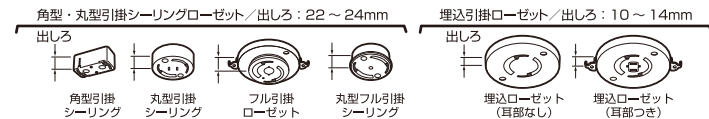

LED小型シーリングライト

[本体裏面]
引掛端子(内蔵)

安全に関するご注意

- ・点灯異常を感じたら速やかに電源を切ってください。
- ・定格電圧(100V)±6%以内の電源電圧で使用してください。
(短寿命・火災の原因)
- ・この器具は屋内専用です。屋外や雨の吹き込みを受ける場所、湿気・水気のある場所には取り付けしないでください。
(絶縁不良・感電の原因)
- ・適正温度で使用する。高温環境下で使用すると火災の原因になります。おおむね5℃～30℃の環境で使用してください。
- ・取り付け及び保守作業の際は、必ず電源を切ってください。
(感電・器具破損の原因)
- ・点灯中や消灯直後は器具が高温のため触らないでください。
- ・この器具は、天井取付専用です。指定以外の取付面で取付できません。(器具落下・及び過熱による短寿命の原因)
- ・布や紙などの可燃物で覆ったり、燃えやすいものに近づけないでください。(火災の原因)
- ・分解、修理、改造はしないでください。
(落下・感電・変形・火災などの原因)
- ・調光器(ライトコントロール)を使用しないでください。
(故障や点灯しない原因)
- ・特殊なガスや粉塵の空間、さびが出やすい場所、振動の有る場所には取り付けしないでください。
(さびによる器具劣化や破損の原因)

■取付可能な配線器具

仕様

品番	定格電圧 (V)	周波数 (Hz)	全光束 (lm)	色温度 (K)	消費電力 (W)	入力電流 (A)	設計寿命 (h)	器具質量 (Kg)
SCL16L-MCHL	AC100	50/60	1600	3000	13.8	0.26	40,000	0.23
SCL16N-MCHL				5000				
SCL16D-MCHL				6500				

使用上のご注意

- ・LEDにはバラツキがあるため、同一型番でも発光色、明るさが異なる場合があります。
- ・ランプを長時間直視するのはおやめください。目に悪影響を及ぼす恐れがあります。
- ・ビデオカメラや防犯カメラを通して照射された面を見た時の画像に、ちらつきや縞模様が見られる場合があります。