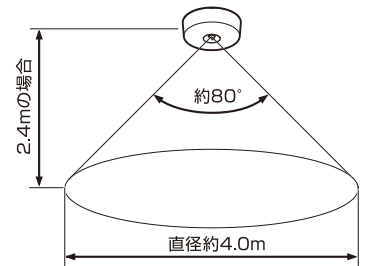

■人感センサーの感知エリア

●取り付け場所高さ：3m以下

●感知エリアは参考値です。
 ※器具の向きによっては感知エリアの距離を満足しない場合があります。
 ※感知エリアは気象条件などにより差が生じる場合があります。

安全に関するご注意

- ・点灯異常を感じたら速やかに電源を切ってください。
- ・定格電圧(100V)±6%以内の電源電圧で使用してください。(短寿命・火災の原因)
- ・この器具は屋内専用です。屋外や雨の吹き込みを受ける場所、湿気・水気のある場所には取り付けしないでください。(絶縁不良・感電の原因)
- ・適正温度で使用する。高温環境下で使用すると火災の原因になります。おおむね5℃～30℃の環境で使用してください。
- ・取り付け及び保守作業の際は、必ず電源を切ってください。(感電・器具破損の原因)
- ・点灯中や消灯直後は器具が高温のため触らないでください。
- ・この器具は、天井取付専用です。指定以外の取付面で取付できません。(器具落下・及び過熱による短寿命の原因)
- ・布や紙などの可燃物で覆ったり、燃えやすいものに近づけないでください。(火災の原因)
- ・分解、修理、改造はしないでください。(落下・感電・変形・火災などの原因)
- ・調光器(ライトコントロール)を使用しないでください。(故障や点灯しない原因)
- ・特殊なガスや粉塵の空間、さびが出やすい場所、振動の有る場所には取り付けしないでください。(さびによる器具劣化や破損の原因)

■取付可能な配線器具

仕様

品番	定格電圧 (V)	周波数 (Hz)	全光束 (lm)	色温度 (K)	消費電力 (W)	入力電流 (A)	設計寿命 (h)	器具質量 (Kg)
SCL12LMS-MCHL	AC100	50/60	1200	3000	9.8	0.18	40,000	0.24
SCL12NMS-MCHL				5000				
SCL12DMS-MCHL				6500				

※点灯時間：約90秒(人感センサー動作時)