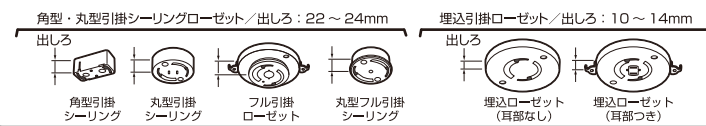

■人感センサーの感知エリア

●取り付け場所高さ：3m以下

●感知エリアは参考値です。
 ※器具の向きによっては感知エリアの距離を満足しない場合があります。
 ※感知エリアは気象条件などにより差が生じる場合があります。

安全に関するご注意

- ・点灯異常を感じたら速やかに電源を切ってください。
- ・定格電圧(100V)±6%以内の電源電圧で使用してください。(短寿命・火災の原因)
- ・この器具は屋内専用です。屋外や雨の吹き込みを受ける場所、湿気・水気のある場所には取り付けしないでください。(絶縁不良・感電の原因)
- ・適正温度で使用する。高温環境下で使用すると火災の原因になります。おおむね5℃～30℃の環境で使用してください。
- ・取り付け及び保守作業の際は、必ず電源を切ってください。(感電・器具破損の原因)
- ・点灯中や消灯直後は器具が高温のため触らないでください。
- ・この器具は、天井取付専用です。指定以外の取付面で取付できません。(器具落下・及び過熱による短寿命の原因)
- ・布や紙などの可燃物で覆ったり、燃えやすいものに近づけないでください。(火災の原因)
- ・分解、修理、改造はしないでください。(落下・感電・変形・火災などの原因)
- ・調光器(ライトコントロール)を使用しないでください。(故障や点灯しない原因)
- ・特殊なガスや粉塵の空間、さびが出やすい場所、振動の有る場所には取り付けしないでください。(さびによる器具劣化や破損の原因)

■取付可能な配線器具

仕様

品番	定格電圧 (V)	周波数 (Hz)	全光束 (lm)	色温度 (K)	消費電力 (W)	入力電流 (A)	設計寿命 (h)	器具質量 (Kg)
SCL12LMS-MCHL	AC100	50/60	1200	3000	9.8	0.18	40,000	0.24
SCL12NMS-MCHL				5000				
SCL12DMS-MCHL				6500				

※点灯時間：約90秒(人感センサー動作時)