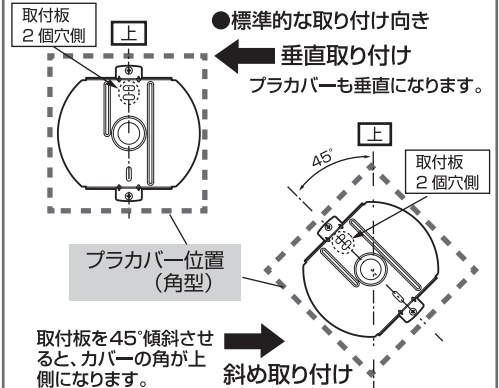

②

2-4.5×10.5 取付用穴

取付板

①

■ 付属品

■ 照射距離について

器具の直下10cm以内に家具・ドアなどの可燃物を近づけないでください。被照射物の発火・変色のおそれがあります。

⚠ 安全に関するご注意

- ・点検異常の際は電源を切る。異常を感じたときは速やかに電源を切ってください。放置しますと火災・落下によるけがの原因になります。
- ・分解・改造しない。器具の分解、改造及び、部品を追加変更したり塗装しないでください。落下・感電・変形・火災などの原因になります。
- ・可燃物を近づけない。器具を布や紙などの可燃物で覆ったり、被せたり、燃えやすいものに近づけないでください。また、ドアの開閉範囲内や家具などの近くに取り付けしないでください。近すぎると家具や家財の変形・変色、また火災の原因になります。
- ・器具の直下や近くにストーブなどの熱器具を置かない。器具が過熱し、火災・感電・落下の原因になります。
- ・定期的に点検する。設置して8～10年経つと、外観に異常がなくても劣化は進行します。
- ・光を直視しない。点灯時直視しないでください。目を痛める可能性があります。
- ・使用中・使用直後に触らない。点灯中や消灯直後は器具が高温のため触らないでください。やけどの原因になります。

角型の取付板とブラカバーの向きについて

取付板の固定向きにより、ブラカバーの向きが決まります。よくご確認のうえ取り付けてください。

【壁面取り付けの場合】(円型は対象外)

品番	器具光束	色温度	演色性	消費電力	入力電流
IRBR4N-SQPL1	480lm	5000K(昼白色)	Ra85	4.4W	0.046A
IRBR4WW-SQPL1	480lm	3500K(温白色)			
IRBR4L-SQPL1	450lm	2700K(電球色)			

品名	薄型直付けLEDライト		特記事項	
品番	IRBR4N-SQPL1	IRBR4WW-SQPL1		※取付場所:天井・壁兼用
	IRBR4L-SQPL1			
定格電圧	100V			
周波数	50/60Hz			
器具質量	約0.45kg		変更日 2019年 7月 5日	
設計寿命	約40,000時間		作成日 2015年 1月 30日	
作成	検図	承認		
千葉	谷藤	八巻		

No.	部品名	材質	数量	備考
3	取付板	溶融亜鉛めっき鋼板	1	厚み:0.8mm
2	カバー	ポリカーボネート	1	乳白
1	本体	ポリカーボネート	1	白