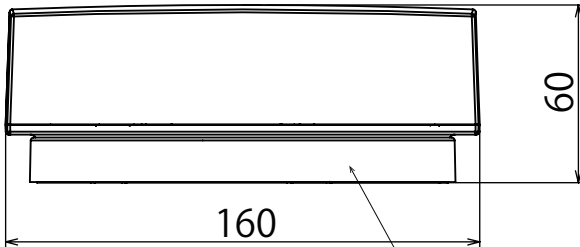

②

2-4.5×10.5 取付用穴

取付板

①

■ 付属品

■ 照射距離について

器具の直下10cm以内に家具・ドアなどの可燃物を近づけないでください。被照射物の発火・変色のおそれがあります。

⚠ 安全に関するご注意

角型の取付板とブラカバーの向きについて

取付板の固定向きにより、ブラカバーの向きが決まります。よくご確認のうえ取り付けてください。

【壁面取り付けの場合】(円型は対象外)

品番	器具光束	色温度	演色性	消費電力	入力電流
IRBR4N-SQPL1	480lm	5000K(昼白色)	Ra85	4.4W	0.046A
IRBR4WW-SQPL1	480lm	3500K(温白色)			
IRBR4L-SQPL1	450lm	2700K(電球色)			

品名	薄型直付けLEDライト		特記事項	
品番	IRBR4N-SQPL1	IRBR4WW-SQPL1		※取付場所:天井・壁兼用
	IRBR4L-SQPL1			
定格電圧	100V			
周波数	50/60Hz			
器具質量	約0.45kg		変更日 2019年 7月 5日	
設計寿命	約40,000時間		作成日 2015年 1月 30日	
作成	検図	承認		
千葉	谷藤	八巻		

No.	部品名	材質	数量	備考
3	取付板	溶融亜鉛めっき鋼板	1	厚み:0.8mm
2	カバー	ポリカーボネート	1	乳白
1	本体	ポリカーボネート	1	白