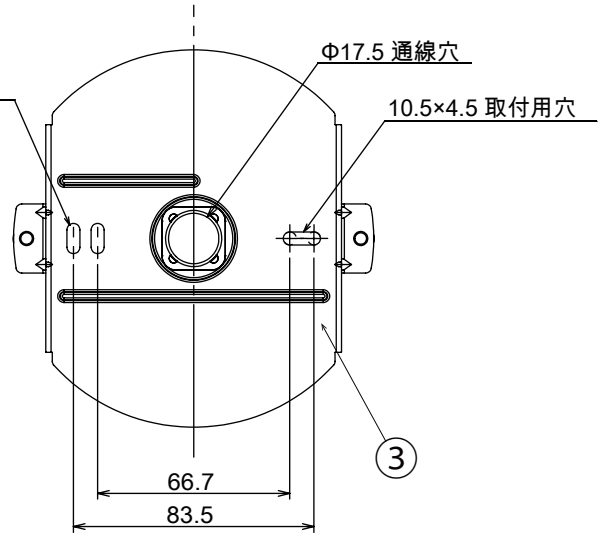

②

2-4.5×10.5 取付用穴

取付板

①

■ 付属品

■ 照射距離について

器具の直下10cm以内に家具・ドアなどの可燃物を近づけないでください。被照射物の発火・変色のおそれがあります。

⚠ 安全に関するご注意

角型の取付板とブラカバーの向きについて

取付板の固定向きにより、ブラカバーの向きが決まります。よくご確認のうえ取り付けてください。

【壁面取り付けの場合】(円型は対象外)

品番	器具光束	色温度	演色性	消費電力	入力電流
IRBR4N-SQPL1	480lm	5000K(昼白色)	Ra85	4.4W	0.046A
IRBR4WW-SQPL1	480lm	3500K(温白色)			
IRBR4L-SQPL1	450lm	2700K(電球色)			

品名	薄型直付けLEDライト		特記事項	
品番	IRBR4N-SQPL1	IRBR4WW-SQPL1		※取付場所:天井・壁兼用
	IRBR4L-SQPL1			
定格電圧	100V			
周波数	50/60Hz			
器具質量	約0.45kg		変更日 2019年 7月 5日	
設計寿命	約40,000時間		作成日 2015年 1月 30日	
作成	検図	承認		
千葉	谷藤	八巻		

No.	部品名	材質	数量	備考
3	取付板	溶融亜鉛めっき鋼板	1	厚み:0.8mm
2	カバー	ポリカーボネート	1	乳白
1	本体	ポリカーボネート	1	白