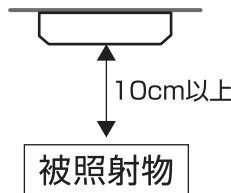

②

2-4.5×10.5 取付用穴

取付板

①

■ 付属品

■ 照射距離について

器具の直下10cm以内に家具・ドアなどの可燃物を近づけないでください。被照射物の発火・変色のおそれがあります。

⚠ 安全に関するご注意

角型の取付板とブラカバーの向きについて

取付板の固定向きにより、ブラカバーの向きが決まります。よくご確認のうえ取り付けてください。

【壁面取り付けの場合】(円型は対象外)

品番	器具光束	色温度	演色性	消費電力	入力電流
IRBR4N-SQPL1	480lm	5000K(昼白色)	Ra85	4.4W	0.046A
IRBR4WW-SQPL1	480lm	3500K(温白色)			
IRBR4L-SQPL1	450lm	2700K(電球色)			

品名	薄型直付けLEDライト		特記事項	
品番	IRBR4N-SQPL1	IRBR4WW-SQPL1		※取付場所:天井・壁兼用
	IRBR4L-SQPL1			
定格電圧	100V			
周波数	50/60Hz			
器具質量	約0.45kg		変更日 2019年 7月 5日	
設計寿命	約40,000時間		作成日 2015年 1月 30日	
作成	検図	承認		
千葉	谷藤	八巻		

No.	部品名	材質	数量	備考
3	取付板	溶融亜鉛めっき鋼板	1	厚み:0.8mm
2	カバー	ポリカーボネート	1	乳白
1	本体	ポリカーボネート	1	白