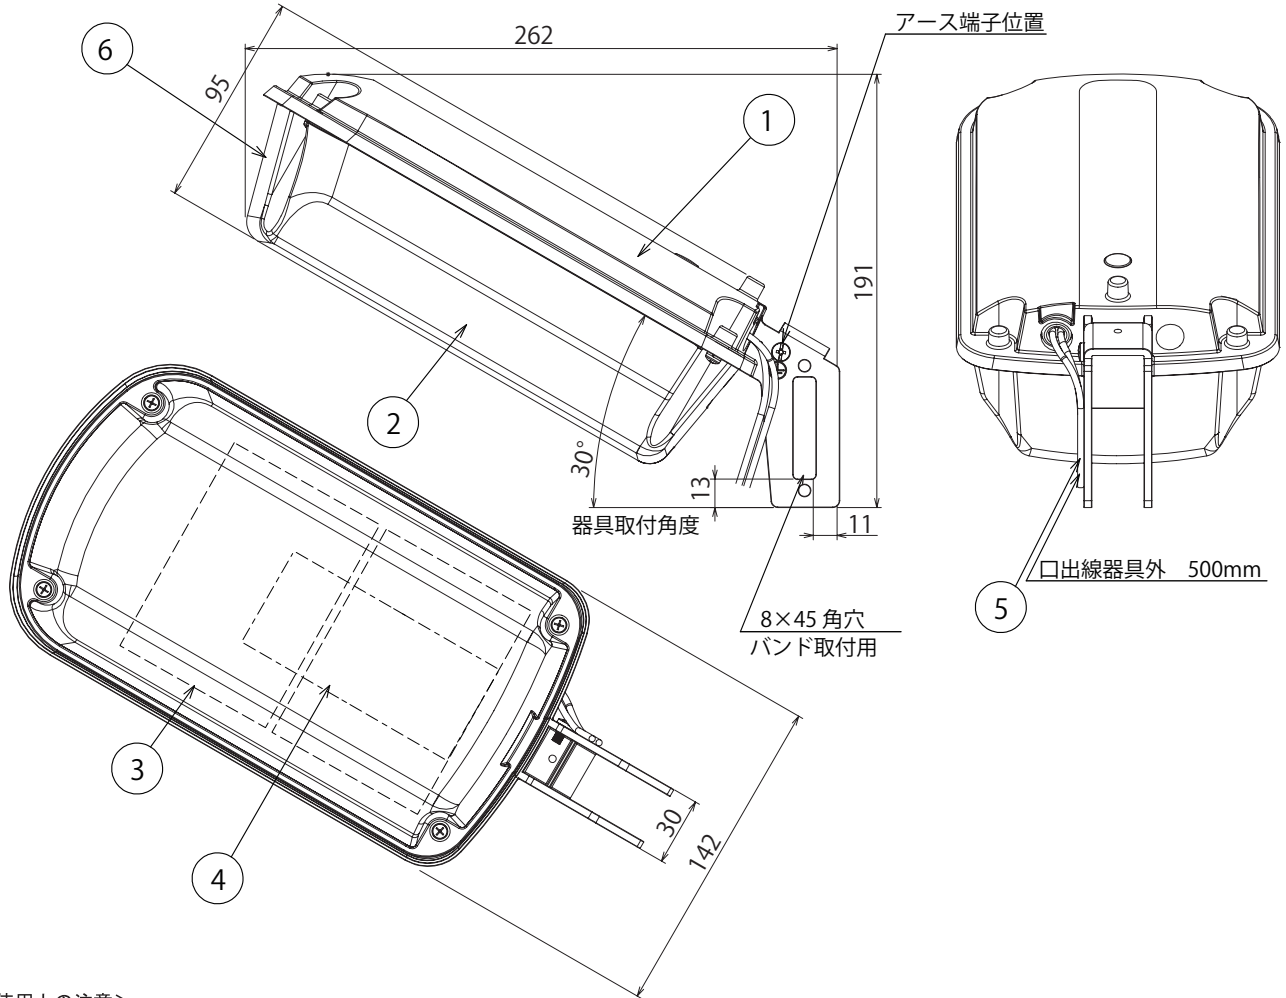

安全上のご注意

警告

1. 本器具は下向照射専用です。それ以外の取付けをされますと、浸水による感電や器具落下の原因となります。
2. 次の場所では、使用できません。
  - ・ 雰囲気温度が35℃を超える場所。
  - ・ 海上や臨海部などの重塩害地、沿岸部の塩害地。
  - ・ メッキ工場、温泉浴室など腐食性ガス・蒸気・液体にさらされる場所。
  - ・ プールや浴室などの高温雰囲気内。
  - ・ 粉塵・オイルミスト・引火性ガスや虫の発生する場所。
  - ・ 風速60m/sを超える強風の吹くおそれのある場所。
  - ・ 激しい振動・衝撃の加わる場所、橋脚上など常時振動のある場所。
  - ・ 冠水のおそれがある場所。
  - ・ 器具上に枯葉、ごみ、虫の死骸などが溜まる可能性のある場所。
  - ・ 人がぶら下がったり、引張ったり、押ししたりするような場所。
  - ・ 人が容易に触れるおそれのある場所。
3. 自動点滅器上への積雪や器具の水結は、誤動作や故障の原因となります。積雪地域での設置は、こまめに雪や氷を除去して下さい。
4. 万が一、グローブが破損した場合には、必ず器具交換をしてください。そのまま使用しますと機能を維持することができなく、早期寿命となります。

<使用上の注意>

- ・ LED素子には光色・明るさにバラツキがあるため、同じ品番の商品でも光色・明るさが異なる場合があります。
- ・ 照射距離が近いときや照射面の種類によって、光ムラが気になる場合がありますが、ご了承ください。
- ・ 取付けには下表の取付金具が必要ですので、別途ご用意ください。

取付場所	推奨取付バンド(別売)		
Φ60~130	SFT-N206同等品		
Φ195~370	IBT-212同等品		
Φ130~195	IBT-308同等品		
Φ195~350	IBT-312同等品		
保護等級	IP44	受圧面積	上面 0.02 m <sup>2</sup> 側面 0.04 m <sup>2</sup>
電気的特性	定格電圧	AC100~242V 50/60Hz	
	定格電流	0.309~0.136A	
	定格消費電力	30.8W	
電力会社申請入力		30.9VA	

部番	部品名	個数	材質	摘要
1	本体	1	ADC12(アルミダイキャスト)	アクリル樹脂焼付塗装
2	グローブ	1	PMMA(アクリル樹脂)	透明(一部半透明)
3	LEDモジュール	1	-	昼白色 Ra80
4	電源ユニット	1	-	-
5	口出線	2	ビニル絶縁電線H1V0.9mm <sup>2</sup>	電圧600V
6	自動点滅器	1	-	-

質量	図法	単位	品名	LED防犯灯
1.05kg	第三角法	mm	品番	
作成	検図	承認	品番	
大庭	峯田	八巻	図番	
				アイリスオーヤマ株式会社