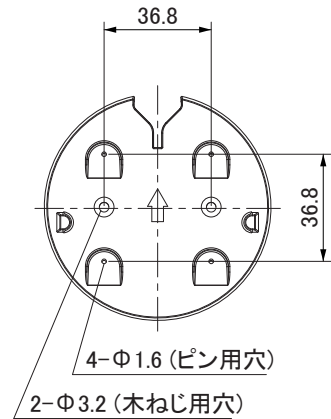

■ 取付板寸法

■ 可動範囲

取り付け場所の注意

- 安全と性能確保のため下記を必ず守ってください。
- ・必ず取付方法に耐えられる強度があり、平らな垂直面に取り付けてください。
- ・器具の性能と安全性を確保するため、取り付け場所は十分検討のうえ決定してください。
- 次のような場所には取り付けないでください。

故障、感電、落下による破損やけがが発生するおそれがあります センサーが誤って感知することがあります