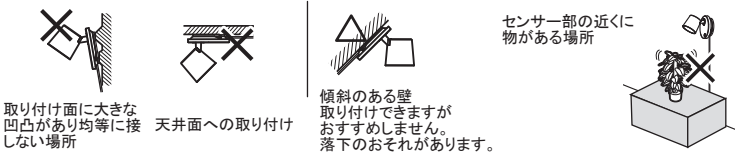

■ 取付板寸法

■ 可動範囲

取り付け場所の注意

- 安全と性能確保のため下記を必ず守ってください。
- ・必ず取付方法に耐えられる強度があり、平らな垂直面に取り付けてください。
- ・器具の性能と安全性を確保するため、取り付け場所は十分検討のうえ決定してください。
- 次のような場所には取り付けないでください。

故障、感電、落下による破損やけがが発生するおそれがあります センサーが誤って感知することがあります

⚠ 安全に関するご注意

- ・一般屋内専用です。
- ・屋外や湿気、水気のある場所では使用できません。(漏電、感電、火災の原因)
- ・指定のランプ以外は使用しないでください。(感電、火災の原因)

使用上のご注意

- ・ラジオなど音響器具の近くで点灯すると雑音が入る場合があります。雑音が入るときはランプから離して使用してください。
- ・赤外線リモコンが誤作動することがあります。
- ・器具重量に耐える場所に取り付けてください。
- ・ロックウールなどの柔らかい造営面に取り付ける場合は必ず補強材を入れてください。
- ・壁付けとして使用する場合は、垂直より前方へ向けて使用してください。
- ・樹脂性ボックスには取付しないでください。(樹脂の劣化により火災落下の原因)
- ・ドアや家具など可燃物を近づけて使用しないでください。(火災の原因)
- ・調光器は使用できません。(点灯不良や故障の原因)
- ・適正温度(5℃~35℃の範囲)で使用してください(短寿命、火災の原因)