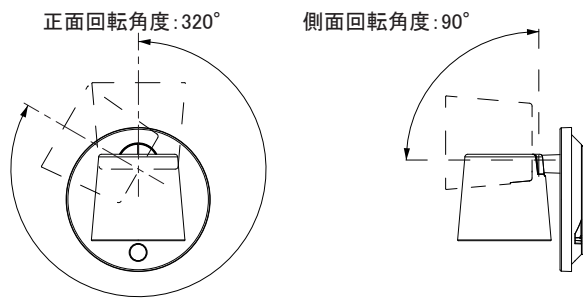

■ 取付板寸法

■ 可動範囲

取り付け場所の注意

- 安全と性能確保のため下記を必ず守ってください。
- ・必ず取付方法に耐えられる強度があり、平らな垂直面に取り付けてください。
- ・器具の性能と安全性を確保するため、取り付け場所は十分検討のうえ決定してください。
- 次のような場所には取り付けないでください。

故障、感電、落下による破損やけがが発生するおそれがあります センサーが誤って感知することがあります