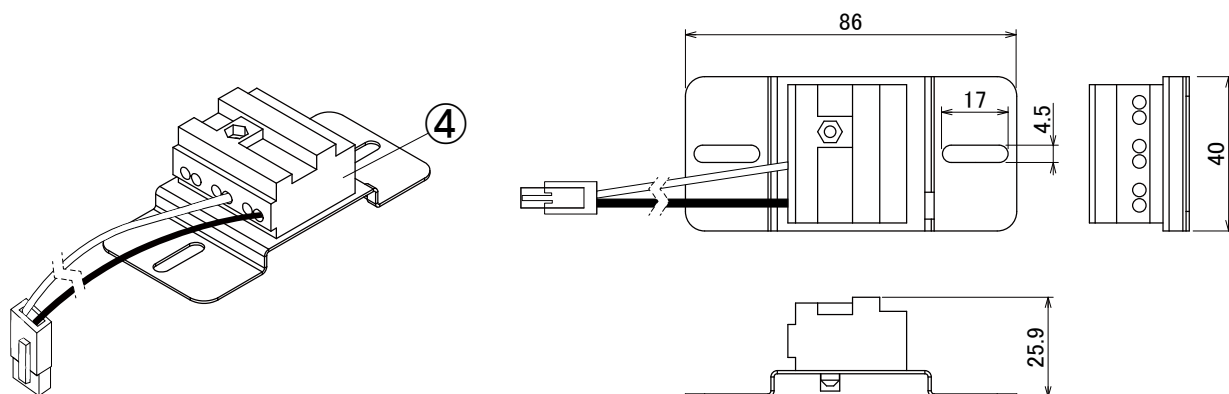

【固定パーツ】

【ソケット】

【端子台】

【安全上の注意】

■警告

- 紙や布などでおったり、燃えやすいものに近づけないでください。
(火災、器具過熱の原因)
- 取り付け、取り外しや清掃の時は必ず電源を切ってください。
(感電、破損の原因)

■注意

- 精密機器ですので、落としたりぶついたり、無理な力を加えたりしないでください。
(破損、怪我の原因)
- 雨や水滴がかかる状態や湿度の高いところ、オイルミストが発生するところで使用しないでください。
(破損の原因)

△ご使用になる前に、取扱説明書に記載の「安全上の注意」を必ずお読みの上、正しくご使用ください。

【付属品】

特記事項

・非調光用

No.	部品名	材質	数量	備考	品名	品番	定格電圧	質量	作成	検図	承認	土居	尾形	雨宮
4	端子台セット		1	NZ2121	LED交換キット 中型1灯用	LDRKMR1								
3	ソケット(非給電側)	ポリカーボネート	1	M889	AC100-254V (最大269V)									
2	ソケット(給電側)	ポリカーボネート	1	M889										
1	固定パーツ	ポリカーボネート	2											