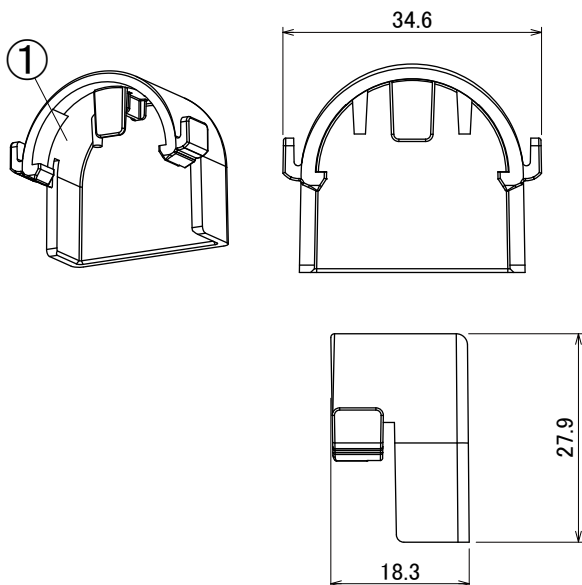

【固定パーツ】

【ソケット】

【端子台】

【安全上の注意】

■警告

- 紙や布などでおったり、燃えやすいものに近づけないでください。
  (火災、器具過熱の原因)
- 取り付け、取り外しや清掃の時は必ず電源を切ってください。
  (感電、破損の原因)

■注意

- 精密機器ですので、落としたりぶついたり、無理な力を加えたりしないでください。
  (破損、怪我の原因)
- 雨や水滴がかかる状態や湿度の高いところ、オイルミストが発生するところで使用しないでください。
  (破損の原因)

△ご使用になる前に、取扱説明書に記載の「安全上の注意」を必ずお読みの上、正しくご使用ください。

【付属品】

特記事項

・非調光用

No.	部品名	材質	数量	備考	品名	品番	定格電圧	質量	作成	検図	承認	土居	尾形	雨宮
4	端子台セット		1	NZ2121	LED交換キット 中型1灯用	LDRKMR1								
3	ソケット(非給電側)	ポリカーボネート	1	M889	AC100-254V (最大269V)									
2	ソケット(給電側)	ポリカーボネート	1	M889										
1	固定パーツ	ポリカーボネート	2											

変更日

作成日 2021年 01月 22日