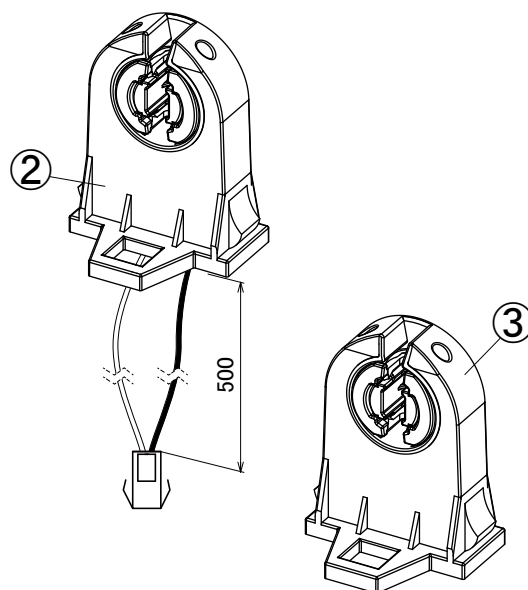

【固定パーツ】

【ソケット】

【端子台】

【安全上の注意】

■警告

- 紙や布などでおったり、燃えやすいものに近づけないでください。
(火災、器具過熱の原因)
- 取り付け、取り外しや清掃の時は必ず電源を切ってください。
(感電、破損の原因)

■注意

- 精密機器ですので、落としたりぶついたり、無理な力を加えたりしないでください。
(破損、怪我の原因)
- 雨や水滴がかかる状態や湿度の高いところ、オイルミストが発生するところで使用しないでください。
(破損の原因)

△ご使用になる前に、取扱説明書に記載の「安全上の注意」を必ずお読みの上、正しくご使用ください。

【付属品】

特記事項

・非調光用

No.	部品名	材質	数量	備考	品名	品番	定格電圧	質量	作成	検図	承認	土居	尾形	雨宮
4	端子台セット		1	NZ2121	LED交換キット 中型1灯用	LDRKMR1								
3	ソケット(非給電側)	ポリカーボネート	1	M889	AC100-254V (最大269V)									
2	ソケット(給電側)	ポリカーボネート	1	M889										
1	固定パーツ	ポリカーボネート	2											