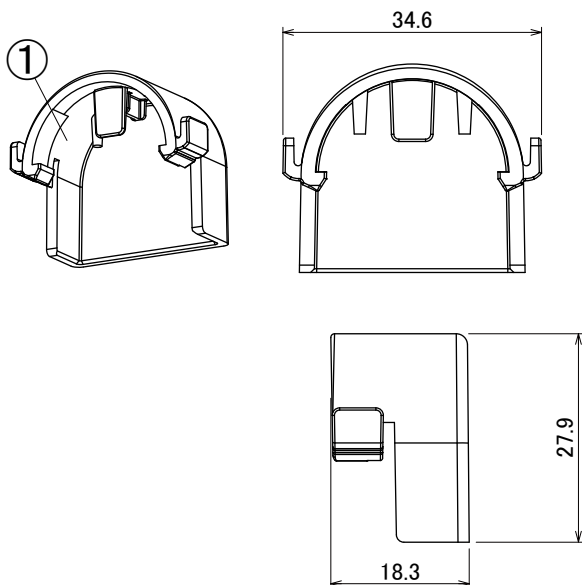

【固定パーツ】

【ソケット】

【端子台】

【安全上の注意】

■警告

- 紙や布などでおったり、燃えやすいものに近づけないでください。
  (火災、器具過熱の原因)
- 取り付け、取り外しや清掃の時は必ず電源を切ってください。
  (感電、破損の原因)

■注意

- 精密機器ですので、落としたりぶついたり、無理な力を加えたりしないでください。
  (破損、怪我の原因)
- 雨や水滴がかかる状態や湿度の高いところ、オイルミストが発生するところで使用しないでください。
  (破損の原因)

△ご使用になる前に、取扱説明書に記載の「安全上の注意」を必ずお読みの上、正しくご使用ください。

【付属品】

ビス: 2個

リード線固定部品: 4個(両面テープ付き)

「配線変更済」シール: 1枚

「給電側」シール: 2枚

No.	部品名	材質	数量	備考	品名	品番	定格電圧	質量	作成	検図	承認	土居	尾形	雨宮
4	端子台セット		1	NZ2121	LED交換キット 中型2灯用	LDRKMR2								
3	ソケット(非給電側)	ポリカーボネート	2	M889	AC100-254V (最大269V)									
2	ソケット(給電側)	ポリカーボネート	2	M889										
1	固定パーツ	ポリカーボネート	4											

特記事項

・非調光用

変更日

作成日 2021年 01月 22日