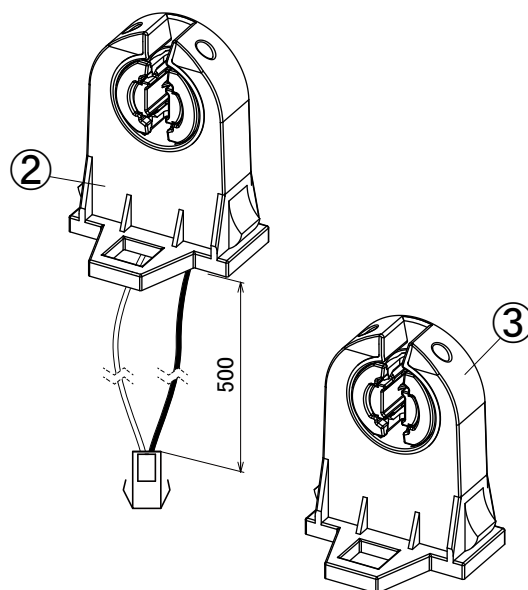

【固定パーツ】

【ソケット】

【端子台】

【安全上の注意】

■警告

- 紙や布などでおったり、燃えやすいものに近づけないでください。
(火災、器具過熱の原因)
- 取り付け、取り外しや清掃の時は必ず電源を切ってください。
(感電、破損の原因)

■注意

- 精密機器ですので、落としたりぶついたり、無理な力を加えたりしないでください。
(破損、怪我の原因)
- 雨や水滴がかかる状態や湿度の高いところ、オイルミストが発生するところで使用しないでください。
(破損の原因)

△ご使用になる前に、取扱説明書に記載の「安全上の注意」を必ずお読みの上、正しくご使用ください。

【付属品】

ビス: 2個

リード線固定部品: 4個(両面テープ付き)

「配線変更済」シール: 1枚

「給電側」シール: 2枚

No.	部品名	材質	数量	備考	品名	品番	定格電圧	質量	作成	検図	承認	土居	尾形	雨宮
4	端子台セット		1	NZ2121	LED交換キット 中型2灯用	LDRKMR2								
3	ソケット(非給電側)	ポリカーボネート	2	M889	AC100-254V (最大269V)									
2	ソケット(給電側)	ポリカーボネート	2	M889										
1	固定パーツ	ポリカーボネート	4											