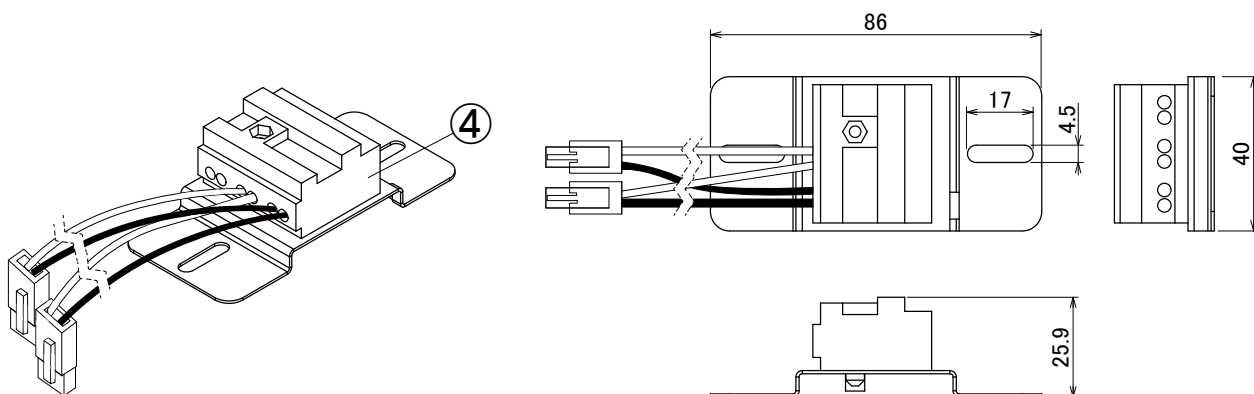

【固定パーツ】

【ソケット】

【端子台】

【安全上の注意】

■警告

- 紙や布などでおったり、燃えやすいものに近づけないでください。
(火災、器具過熱の原因)
- 取り付け、取り外しや清掃の時は必ず電源を切ってください。
(感電、破損の原因)

■注意

- 精密機器ですので、落としたりぶついたり、無理な力を加えたりしないでください。
(破損、怪我の原因)
- 雨や水滴がかかる状態や湿度の高いところ、オイルミストが発生するところで使用しないでください。
(破損の原因)

△ご使用になる前に、取扱説明書に記載の「安全上の注意」を必ずお読みの上、正しくご使用ください。

【付属品】

ビス: 2個

リード線固定部品: 4個(両面テープ付き)

「配線変更済」シール: 1枚

「給電側」シール: 2枚

No.	部品名	材質	数量	備考	品名	品番	定格電圧	質量	作成	検図	承認	土居	尾形	雨宮
4	端子台セット		1	NZ2121	LED交換キット 中型2灯用	LDRKMR2								
3	ソケット(非給電側)	ポリカーボネート	2	M889	AC100-254V (最大269V)									
2	ソケット(給電側)	ポリカーボネート	2	M889										
1	固定パーツ	ポリカーボネート	4											