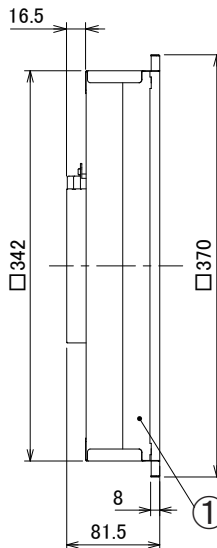

埋込穴寸法 □350

＜使用上の注意＞

- ・DALI制御方式の調光器を使用してください。
- ・LED素子には光色、明るさにバラつきがあるため、同じ形名の商品でも光色、明るさが異なる場合があります。ご了承ください。
- ・器具を改造しないでください。落下・感電・火災の原因となります。
- ・一般屋内でご使用の場合でも、オイルミストが発生するところ、メッキ工場など腐食性ガス、蒸気、液体にさらされる可能性のある場所、器具周囲に硫黄成分が存在する場所では使用しないでください。（一般の食品や薬品、紙類などには硫黄成分が含まれる場合があります。）光学性能に影響を与える場合があります。
- ・ラジオ、TVや赤外線リモコン方式の機器は照明器具から離してご使用ください。雑音が入ったり、正常に作動しない場合があります。
- ・同時通信等の誘導無線をご使用になられる場合、雑音が入る場合があります。事前に確認し、対策を講じてください。
- ・調光器側のスイッチで消灯した場合、消灯後も薄暗く発光する場合があります。予めご了承ください。
- ・スイッチを接地側に取付けた場合、消灯後も薄暗くなる場合がありますので、必ず非接地側（電圧側）にお取付ください。（接地極のない電源では両切りスイッチを使用してください）
- ・お手入れの際は必ず主電源を切ってください。感電の原因になります。
- ・照明器具の電源は、電子レンジやコピー機等の高ワット製品とは回路を分けてご使用ください。高ワット製品の使用時にちらつくことがあります。
- ・ビデオカメラや防犯カメラを通して照射された面を見た時の画像に、ちらつきや縞模様が見られる場合があります。

＜施工上の注意＞

- ・電源線の引き込み穴は余分な電源線を天井に押し込むため、天井裏には障害物が無いようにしてください。
- ・電源線の器具送り配線は、天井裏に電源線を戻して配線することを推奨します。
- ・送り容量は10A以下でご使用ください。

■施工寸法図

△安全に関するご注意

- ・この器具は、住宅の断熱施工天井にはご使用できません。
- ・この器具は、一般通常環境の屋内水平天井埋込専用器具です。一般通常環境以外の所、傾斜天井、屋外、湿気の多い所、水気のかかる所、壁面、床面では使用しないでください。落下・感電・火災の原因となります。
- ・電源電圧は、器具銘板に記載されている電圧±6%内でご使用ください。また、電源周波数は器具銘板に従って正しく使用してください。感電・火災の原因となります。
- ・住宅以外の断熱施工の天井内に使用する場合には、下記の施工が必要です。誤った施工をしますと、火災の原因となります。
- ※屋内配線は、断熱材・防音材の上側にくるようにしてください。
- ※断熱材・防音材と器具は、100mm以上離してください。
- ※断熱材・防音材・器具の上部と天井材は最低200mm以上離してください。