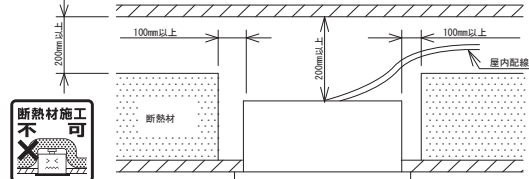

【住宅以外の断熱施工天井でご使用の場合の施工方法】

＜基本特性＞

品番	光源色	色温度 (K)	器具光束 (lm)	消費電力 (W)			入力電流 (A)		
				100V	200V	242V	100V	200V	242V
BL-45N-ULXSQ35-DA	昼白色	5000	4500	31.5	30.0	29.7	0.32	0.16	0.14
BL-43W-ULXSQ35-DA	白色	4000	4320						
BL-41WW-ULXSQ35-DA	温白色	3500	4190						
BL-41L-ULXSQ35-DA	電球色	3000	4100	21.0	20.0	19.8	0.21	0.11	0.09
BL-30N-ULXSQ35-DA	昼白色	5000	3000						
BL-28W-ULXSQ35-DA	白色	4000	2850						
BL-27WW-ULXSQ35-DA	温白色	3500	2760						
BL-27L-ULXSQ35-DA	電球色	3000	2700						

※設計値となります。詳しくは弊社営業までお問い合わせください。

品名		LXスクエア照明埋込型			特記事項		
5	電源端子台	-	1	取付場所	屋内水平天井埋込専用		
4	調光端子台	-	1	電源接続	アース付端子台		
3	電源ユニット	-	1	定格電圧	AC100-242V		
2	LEDユニット	-	2	器具質量	約1.9kg	定格周波数	50/60 Hz
1	本体	CGC鋼板t0.5	1	白色塗装(片側灰色)	作成	検図	承認
No.	部品名	材質	数量	備考	茂木	谷藤	八巻