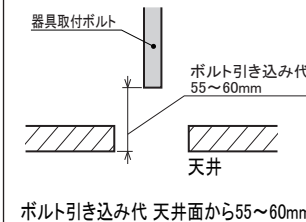

埋込穴寸法 □350

＜使用上の注意＞

- ・DALI制御方式の調光器を使用してください。
- ・LED素子には光色、明るさにバラつきがあるため、同じ形名の商品でも光色、明るさが異なる場合があります。ご了承ください。
- ・器具を改造しないでください。落下・感電・火災の原因となります。
- ・一般屋内でご使用の場合でも、オイルミストが発生するところ、メッキ工場など腐食性ガス、蒸気、液体にさらされる可能性のある場所、器具周囲に硫黄成分が存在する場所では使用しないでください。（一般の食品や薬品、紙類などには硫黄成分が含まれる場合があります。）光学性能に影響を与える場合があります。
- ・ラジオ、TVや赤外線リモコン方式の機器は照明器具から離してご使用ください。雑音が入ったり、正常に作動しない場合があります。
- ・同時通信等の誘導無線をご使用になられる場合、雑音が入る場合があります。事前に確認し、対策を講じてください。
- ・調光器側のスイッチで消灯した場合、消灯後も薄暗く発光する場合があります。予めご了承ください。
- ・スイッチを接地側に取付けた場合、消灯後も薄暗くなる場合がありますので、必ず非接地側（電圧側）にお取付ください。（接地極のない電源では両切りスイッチを使用してください）
- ・お手入れの際は必ず主電源を切ってください。感電の原因になります。
- ・照明器具の電源は、電子レンジやコピー機等の高ワット製品とは回路を分けてご使用ください。高ワット製品の使用時にちらつくことがあります。
- ・ビデオカメラや防犯カメラを通して照射された面を見た時の画像に、ちらつきや縞模様が見られる場合があります。

＜施工上の注意＞

- ・電源線の引き込み穴は余分な電源線を天井に押し込むため、天井裏には障害物が無いようにしてください。
- ・電源線の器具送り配線は、天井裏に電源線を戻して配線することを推奨します。
- ・送り容量は10A以下でご使用ください。

■施工寸法図

△安全に関するご注意

- ・この器具は、住宅の断熱施工天井にはご使用できません。
- ・この器具は、一般通常環境の屋内水平天井埋込専用器具です。一般通常環境以外の所、傾斜天井、屋外、湿気の多い所、水気のかかる所、壁面、床面では使用しないでください。落下・感電・火災の原因となります。
- ・電源電圧は、器具銘板に記載されている電圧±6%内でご使用ください。また、電源周波数は器具銘板に従って正しく使用してください。感電・火災の原因となります。
- ・住宅以外の断熱施工の天井内に使用する場合には、下記の施工が必要です。誤った施工をしますと、火災の原因となります。
- ※屋内配線は、断熱材・防音材の上側にくるようにしてください。
- ※断熱材・防音材と器具は、100mm以上離してください。
- ※断熱材・防音材・器具の上部と天井材は最低200mm以上離してください。