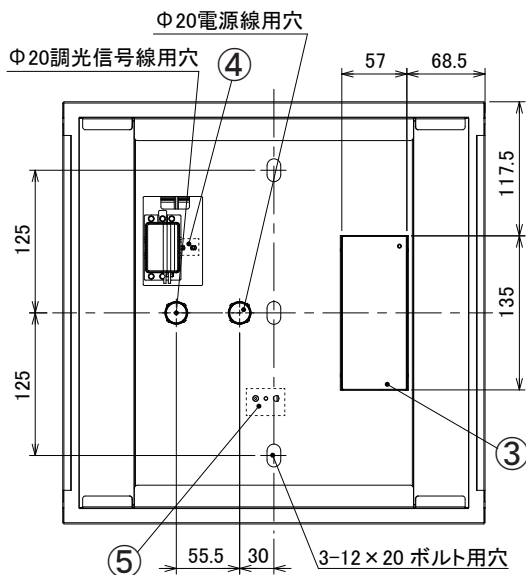

埋込穴寸法 □350

＜使用上の注意＞

- ・DALI制御方式の調光器を使用してください。
- ・LED素子には光色、明るさにバラつきがあるため、同じ形名の商品でも光色、明るさが異なる場合があります。ご了承ください。
- ・器具を改造しないでください。落下・感電・火災の原因となります。
- ・一般屋内でご使用の場合でも、オイルミストが発生するところ、メッキ工場など腐食性ガス、蒸気、液体にさらされる可能性のある場所、器具周囲に硫黄成分が存在する場所では使用しないでください。（一般の食品や薬品、紙類などには硫黄成分が含まれる場合があります。）光学性能に影響を与える場合があります。
- ・ラジオ、TVや赤外線リモコン方式の機器は照明器具から離してご使用ください。雑音が入ったり、正常に作動しない場合があります。
- ・同時通信等の誘導無線をご使用になられる場合、雑音が入る場合があります。事前に確認し、対策を講じてください。
- ・調光器側のスイッチで消灯した場合、消灯後も薄暗く発光する場合があります。予めご了承ください。
- ・スイッチを接地側に取付けた場合、消灯後も薄暗くなる場合がありますので、必ず非接地側（電圧側）にお取付ください。（接地極のない電源では両切りスイッチを使用してください）
- ・お手入れの際は必ず主電源を切ってください。感電の原因になります。
- ・照明器具の電源は、電子レンジやコピー機等の高ワット製品とは回路を分けてご使用ください。高ワット製品の使用時にちらつくことがあります。
- ・ビデオカメラや防犯カメラを通して照射された面を見た時の画像に、ちらつきや縞模様が見られる場合があります。

＜施工上の注意＞

- ・電源線の引き込み穴は余分な電源線を天井に押し込むため、天井裏には障害物が無いようにしてください。
- ・電源線の器具送り配線は、天井裏に電源線を戻して配線することを推奨します。
- ・送り容量は10A以下でご使用ください。

■施工寸法図

△安全に関するご注意

- ・この器具は、住宅の断熱施工天井にはご使用できません。
- ・この器具は、一般通常環境の屋内水平天井埋込専用器具です。一般通常環境以外の所、傾斜天井、屋外、湿気の多い所、水気のかかる所、壁面、床面では使用しないでください。落下・感電・火災の原因となります。
- ・電源電圧は、器具銘板に記載されている電圧±6%内でご使用ください。また、電源周波数は器具銘板に従って正しく使用してください。感電・火災の原因となります。
- ・住宅以外の断熱施工の天井内に使用する場合には、下記の施工が必要です。誤った施工をしますと、火災の原因となります。
- ※屋内配線は、断熱材・防音材の上側にくるようにしてください。
- ※断熱材・防音材と器具は、100mm以上離してください。
- ※断熱材・防音材・器具の上部と天井材は最低200mm以上離してください。