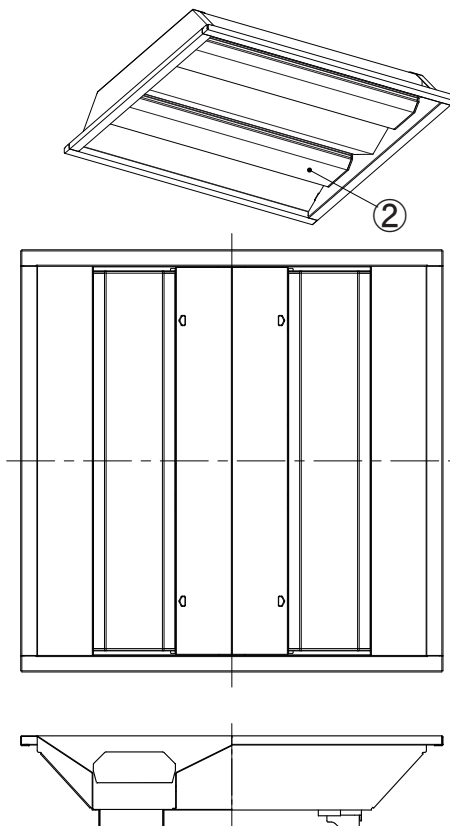

埋込穴寸法 □350

＜使用上の注意＞

- ・DALI制御方式の調光器を使用してください。
- ・LED素子には光色、明るさにバラつきがあるため、同じ形名の商品でも光色、明るさが異なる場合があります。ご了承ください。
- ・器具を改造しないでください。落下・感電・火災の原因となります。
- ・一般屋内でご使用の場合でも、オイルミストが発生するところ、メッキ工場など腐食性ガス、蒸気、液体にさらされる可能性のある場所、器具周囲に硫黄成分が存在する場所では使用しないでください。（一般の食品や薬品、紙類などには硫黄成分が含まれる場合があります。）光学性能に影響を与える場合があります。
- ・ラジオ、TVや赤外線リモコン方式の機器は照明器具から離してご使用ください。雑音が入ったり、正常に作動しない場合があります。
- ・同時通信等の誘導無線をご使用になられる場合、雑音が入る場合があります。事前に確認し、対策を講じてください。
- ・調光器側のスイッチで消灯した場合、消灯後も薄暗く発光する場合があります。予めご了承ください。
- ・スイッチを接地側に取付けた場合、消灯後も薄暗くなる場合がありますので、必ず非接地側（電圧側）にお取付ください。（接地極のない電源では両切りスイッチを使用してください）
- ・お手入れの際は必ず主電源を切ってください。感電の原因になります。
- ・照明器具の電源は、電子レンジやコピー機等の高ワット製品とは回路を分けてご使用ください。高ワット製品の使用時にちらつくことがあります。
- ・ビデオカメラや防犯カメラを通して照射された面を見た時の画像に、ちらつきや縞模様が見られる場合があります。

＜施工上の注意＞

- ・電源線の引き込み穴は余分な電源線を天井に押し込むため、天井裏には障害物が無いようにしてください。
- ・電源線の器具送り配線は、天井裏に電源線を戻して配線することを推奨します。
- ・送り容量は10A以下でご使用ください。

■施工寸法図

△安全に関するご注意

- ・この器具は、住宅の断熱施工天井にはご使用できません。
- ・この器具は、一般通常環境の屋内水平天井埋込専用器具です。一般通常環境以外の所、傾斜天井、屋外、湿気の多い所、水気のかかる所、壁面、床面では使用しないでください。落下・感電・火災の原因となります。
- ・電源電圧は、器具銘板に記載されている電圧±6%内でご使用ください。また、電源周波数は器具銘板に従って正しく使用してください。感電・火災の原因となります。
- ・住宅以外の断熱施工の天井内に使用する場合には、下記の施工が必要です。誤った施工をしますと、火災の原因となります。
- ※屋内配線は、断熱材・防音材の上側にくるようにしてください。
- ※断熱材・防音材と器具は、100mm以上離してください。
- ※断熱材・防音材・器具の上部と天井材は最低200mm以上離してください。