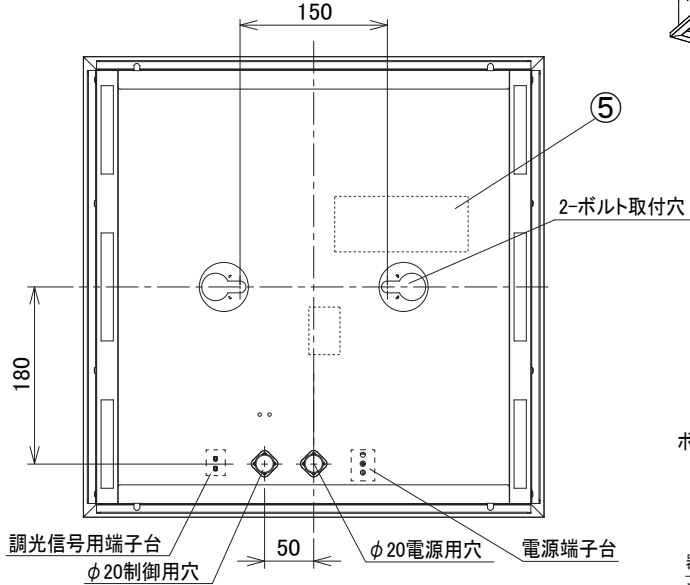

埋込穴寸法 □450

詳細図 A
スケール 1:1

ボルト引き込み代 天井面から75~85mm

器具取付けボルトを使用した場合の器具内寸法
注)A寸法は25mmを超えないようにしてください。

《使用上の注意》

- LED素子には光色、明るさにバラツキがあるため、同じ形名の商品でも光色、明るさが異なる場合があります。ご了承ください。
- 器具を改造しないでください。落下、感電、火災の原因となります。
- 一般屋内でご使用の場合でも、オイルミストが発生するところ、メッキ工場など腐食性ガス、蒸気、液体にさらされる可能性のある場所、器具周囲に硫黄成分が存在する場所では使用しないでください。(一般の食品や薬品、紙類などには硫黄成分が含まれる場合があります。) 光学性能に影響を与える場合があります。
- ラジオ、TVや赤外線リモコン方式の機器は照明器具から離れてご使用ください。雑音が入ったり、正常に作動しない場合があります。
- 同時通信等の誘導無線をご使用になられる場合、雑音が入る場合があります。事前に確認し、対策を講じてください。
- PWM制御方式の調光器を接続してください。調光器によってはちらつきが発生する場合があります。
- 調光器側のスイッチで消灯した場合、消灯後も薄暗く発光する場合があります。予めご了承ください。
- スイッチを接地側に取付けた場合、消灯後も薄暗く発光する場合がありますので、必ず非接地側(電圧側)にお取付ください。(接地極のない電源では両切りスイッチを使用してください)
- お手入れの際は必ず主電源を切ってください。感電の原因になります。
- 照明器具の電源は、電子レンジやコピー機等の高ワット製品とは回路を分けてご使用ください。高ワット製品の使用時にちらつくことがあります。
- 防犯カメラやビデオカメラを介して照射面を見た際、カメラのモニターや録画画像に縞模様やちらつきが見える場合があります。
- 点灯中や消灯直後に、器具プラスチック部品の伸縮によるきしみ音が発生することがありますが、故障や異常ではありません。

《施工上の注意》

- 電源線の引き込み穴から余分な電源線を天井裏に押し込むため、天井裏には障害物が無いようにしてください。
- 電源線の器具送り配線は、天井裏に電源線を戻して配線することを推奨します。
- 送り容量は10A以下でご使用ください。

《基本特性》

⚠ 安全に関するご注意

この器具は、住宅の断熱施工天井にはご使用できません。

この器具は、一般通常環境の屋内水平天井埋込専用器具です。一般通常環境以外の所、傾斜天井、屋外、湿気が多い所、水気のかかる所、壁面、床面では使用しないでください。落下、感電、火災の原因になります。