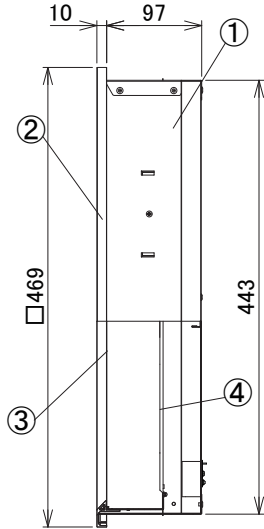

埋込穴寸法 □450

詳細図 A
スケール 1:1

ボルト引き込み代 天井面から75~85mm

器具取付けボルトを使用した場合の器具内寸法
注)A寸法は25mmを超えないようにしてください。

《使用上の注意》

- LED素子には光色、明るさにバラツキがあるため、同じ形名の商品でも光色、明るさが異なる場合があります。ご了承ください。
- 器具を改造しないでください。落下、感電、火災の原因となります。
- 一般屋内でご使用の場合でも、オイルミストが発生するところ、メッキ工場など腐食性ガス、蒸気、液体にさらされる可能性のある場所、器具周囲に硫黄成分が存在する場所では使用しないでください。(一般の食品や薬品、紙類などには硫黄成分が含まれる場合があります。) 光学性能に影響を与える場合があります。
- ラジオ、TVや赤外線リモコン方式の機器は照明器具から離れてご使用ください。雑音が入ったり、正常に作動しない場合があります。
- 同時通信等の誘導無線をご使用になられる場合、雑音が入る場合があります。事前に確認し、対策を講じてください。
- PWM制御方式の調光器を接続してください。調光器によってはちらつきが発生する場合があります。
- 調光器側のスイッチで消灯した場合、消灯後も薄暗く発光する場合があります。予めご了承ください。
- スイッチを接地側に取付けた場合、消灯後も薄暗く発光する場合がありますので、必ず非接地側(電圧側)にお取付ください。(接地極のない電源では両切りスイッチを使用してください)
- お手入れの際は必ず主電源を切ってください。感電の原因になります。
- 照明器具の電源は、電子レンジやコピー機等の高ワット製品とは回路を分けてご使用ください。高ワット製品の使用時にちらつくことがあります。
- 防犯カメラやビデオカメラを介して照射面を見た際、カメラのモニターや録画画像に縞模様やちらつきが見える場合があります。
- 点灯中や消灯直後に、器具プラスチック部品の伸縮によるきしみ音が発生することがありますが、故障や異常ではありません。

《施工上の注意》

- 電源線の引き込み穴から余分な電源線を天井裏に押し込むため、天井裏には障害物が無いようにしてください。
- 電源線の器具送り配線は、天井裏に電源線を戻して配線することを推奨します。
- 送り容量は10A以下でご使用ください。

《基本特性》

⚠ 安全に関するご注意

この器具は、住宅の断熱施工天井にはご使用できません。

この器具は、一般通常環境の屋内水平天井埋込専用器具です。一般通常環境以外の所、傾斜天井、屋外、湿気が多い所、水気のかかる所、壁面、床面では使用しないでください。落下、感電、火災の原因になります。