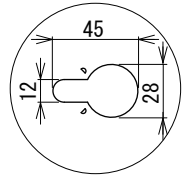

埋込穴寸法 □450

詳細図 A
スケール 1:1

ボルト引き込み代 天井面から75~85mm

器具取付けボルトを使用した場合の器具内寸法
注)A寸法は25mmを超えないようにしてください。

《使用上の注意》

- LED素子には光色、明るさにバラツキがあるため、同じ形名の商品でも光色、明るさが異なる場合があります。ご了承ください。
- 器具を改造しないでください。落下、感電、火災の原因となります。
- 一般屋内でご使用の場合でも、オイルミストが発生するところ、メッキ工場など腐食性ガス、蒸気、液体にさらされる可能性のある場所、器具周囲に硫黄成分が存在する場所では使用しないでください。(一般の食品や薬品、紙類などには硫黄成分が含まれる場合があります。) 光学性能に影響を与える場合があります。
- ラジオ、TVや赤外線リモコン方式の機器は照明器具から離れてご使用ください。雑音が入ったり、正常に作動しない場合があります。
- 同時通信等の誘導無線をご使用になられる場合、雑音が入る場合があります。事前に確認し、対策を講じてください。
- PWM制御方式の調光器を接続してください。調光器によってはちらつきが発生する場合があります。
- 調光器側のスイッチで消灯した場合、消灯後も薄暗く発光する場合があります。予めご了承ください。
- スイッチを接地側に取付けた場合、消灯後も薄暗く発光する場合がありますので、必ず非接地側(電圧側)にお取付ください。(接地極のない電源では両切りスイッチを使用してください)
- お手入れの際は必ず主電源を切ってください。感電の原因になります。
- 照明器具の電源は、電子レンジやコピー機等の高ワット製品とは回路を分けてご使用ください。高ワット製品の使用時にちらつくことがあります。
- 防犯カメラやビデオカメラを介して照射面を見た際、カメラのモニターや録画画像に縞模様やちらつきが見える場合があります。
- 点灯中や消灯直後に、器具プラスチック部品の伸縮によるきしみ音が発生することがありますが、故障や異常ではありません。