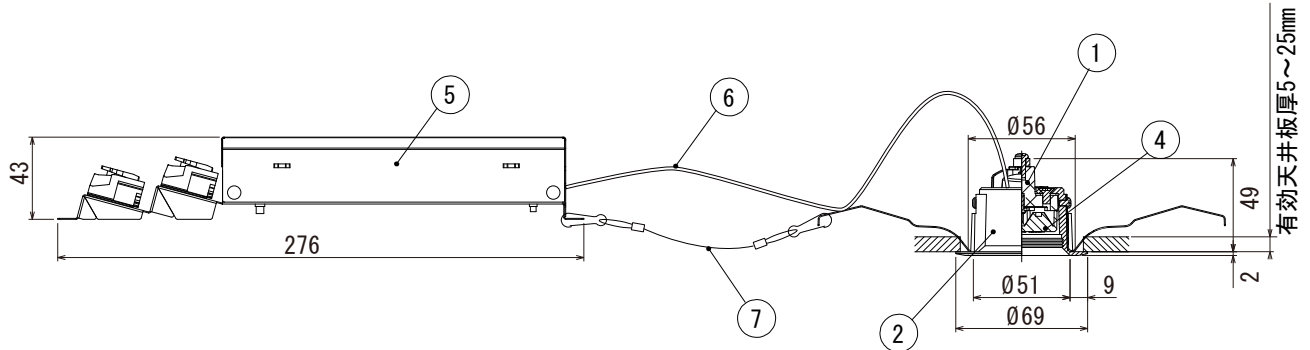

【埋込穴寸法】

色温度 (※1)	15°		25°		50°	
	品番	器具光束(※1)	品番	器具光束(※1)	品番	器具光束(※1)
5000K	DL3N-15MUW-D	370lm	DL3N-25MUW-D	350lm	DL3N-50MUW-D	350lm
4000K	DL3W-15MUW-D	350lm	DL3W-25MUW-D	340lm	DL3W-50MUW-D	340lm
3500K	DL3WW-15MUW-D	330lm	DL3WW-25MUW-D	330lm	DL3WW-50MUW-D	320lm
3000K	DL3L30-15MUW-D	320lm	DL3L30-25MUW-D	320lm	DL3L30-50MUW-D	310lm
2700K	DL3L27-15MUW-D	310lm	DL3L27-25MUW-D	310lm	DL3L27-50MUW-D	300lm