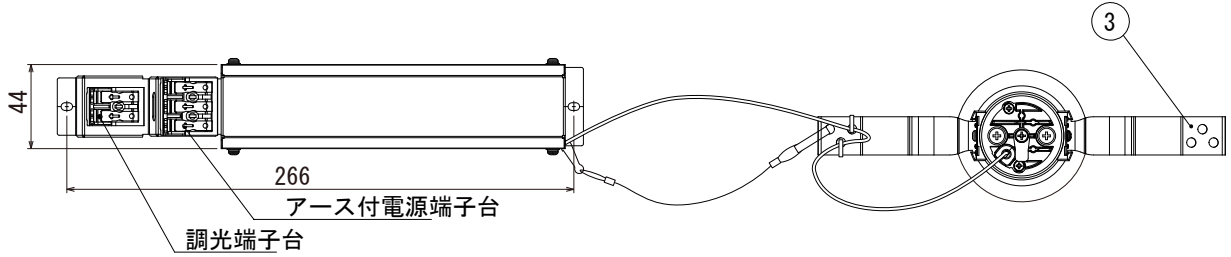

【埋込穴寸法】

色温度 (※1)	15°		25°		50°	
	品番	器具光束(※1)	品番	器具光束(※1)	品番	器具光束(※1)
5000K	DL3N-15MUW-D	370lm	DL3N-25MUW-D	350lm	DL3N-50MUW-D	350lm
4000K	DL3W-15MUW-D	350lm	DL3W-25MUW-D	340lm	DL3W-50MUW-D	340lm
3500K	DL3WW-15MUW-D	330lm	DL3WW-25MUW-D	330lm	DL3WW-50MUW-D	320lm
3000K	DL3L30-15MUW-D	320lm	DL3L30-25MUW-D	320lm	DL3L30-50MUW-D	310lm
2700K	DL3L27-15MUW-D	310lm	DL3L27-25MUW-D	310lm	DL3L27-50MUW-D	300lm

(※1)保証値ではありません。

⚠️ 安全に関するご注意

■断熱材、防音材をかぶせた状態で使用しないでください。火災の原因になります。設置の際は、器具と断熱材、防音材、造営材等と、図のような空間を設けて施工ください。

- ロックウール等のやわらかい天井に取り付けしないでください。天井材破損、器具落下の原因になります。
- 接地(アース)工事を確実に行ってください。電源には接地工が必要です。入力電圧が150V以上300V以下のものはD種(第3種)接地工事を「電気設備技術基準」に準じて施工してください。接地工事が不完全な場合、感電の原因になります。
- この器具は屋内専用で、5~35°C・湿度10~85%の範囲でご使用下さい。
- 器具は下向き以外で使用しないでください。また、傾斜天井、壁などには取り付けできません。発熱により寿命が短くなる原因になります。
- 点灯時、光を直視しないでください。目を痛める可能性があります。