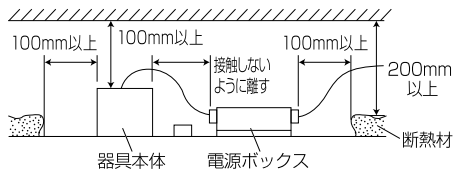

【埋込穴寸法】

色温度 (※1)	15°		25°		50°	
	品番	器具光束(※1)	品番	器具光束(※1)	品番	器具光束(※1)
5000K	DL3N-15MUW-D	370lm	DL3N-25MUW-D	350lm	DL3N-50MUW-D	350lm
4000K	DL3W-15MUW-D	350lm	DL3W-25MUW-D	340lm	DL3W-50MUW-D	340lm
3500K	DL3WW-15MUW-D	330lm	DL3WW-25MUW-D	330lm	DL3WW-50MUW-D	320lm
3000K	DL3L30-15MUW-D	320lm	DL3L30-25MUW-D	320lm	DL3L30-50MUW-D	310lm
2700K	DL3L27-15MUW-D	310lm	DL3L27-25MUW-D	310lm	DL3L27-50MUW-D	300lm

(※1)保証値ではありません。

⚠️ 安全に関するご注意

■断熱材、防音材をかぶせた状態で使用しないでください。火災の原因になります。設置の際は、器具と断熱材、防音材、造営材等と、図のような空間を設けて施工ください。

- ロックウール等のやわらかい天井に取り付けしないでください。天井材破損、器具落下の原因になります。
- 接地(アース)工事を確実に行ってください。電源には接地工が必要です。入力電圧が150V以上300V以下のものはD種(第3種)接地工事を「電気設備技術基準」に準じて施工してください。接地工事が不完全な場合、感電の原因になります。
- この器具は屋内専用で、5~35°C・湿度10~85%の範囲でご使用下さい。
- 器具は下向き以外で使用しないでください。また、傾斜天井、壁などには取り付けできません。発熱により寿命が短くなる原因になります。
- 点灯時、光を直視しないでください。目を痛める可能性があります。