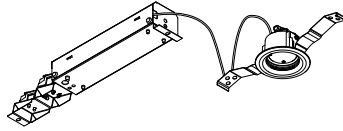

【埋込穴寸法】

色温度 (※1)	15°		25°		50°	
	品番	器具光束(※1)	品番	器具光束(※1)	品番	器具光束(※1)
5000K	DL3N-15MUW-D	370lm	DL3N-25MUW-D	350lm	DL3N-50MUW-D	350lm
4000K	DL3W-15MUW-D	350lm	DL3W-25MUW-D	340lm	DL3W-50MUW-D	340lm
3500K	DL3WW-15MUW-D	330lm	DL3WW-25MUW-D	330lm	DL3WW-50MUW-D	320lm
3000K	DL3L30-15MUW-D	320lm	DL3L30-25MUW-D	320lm	DL3L30-50MUW-D	310lm
2700K	DL3L27-15MUW-D	310lm	DL3L27-25MUW-D	310lm	DL3L27-50MUW-D	300lm

(※1)保証値ではありません。

⚠️ 安全に関するご注意

■断熱材、防音材をかぶせた状態で使用しないでください。火災の原因になります。設置の際は、器具と断熱材、防音材、造営材等と、図のような空間を設けて施工ください。

- ロックウール等のやわらかい天井に取り付けしないでください。天井材破損、器具落下の原因になります。
- 接地(アース)工事を確実に行ってください。電源には接地工が必要です。入力電圧が150V以上300V以下のものはD種(第3種)接地工事を「電気設備技術基準」に準じて施工してください。接地工事が不完全な場合、感電の原因になります。
- この器具は屋内専用で、5~35°C・湿度10~85%の範囲でご使用下さい。
- 器具は下向き以外で使用しないでください。また、傾斜天井、壁などには取り付けできません。発熱により寿命が短くなる原因になります。
- 点灯時、光を直視しないでください。目を痛める可能性があります。