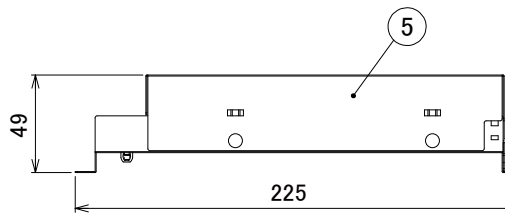

【埋込穴寸法】

※DL5MUシリーズとレンズ共有の為、1個のレンズは使用していません。

色温度 (※1)	15°		25°		50°	
	品番	器具光束(※1)	品番	器具光束(※1)	品番	器具光束(※1)
5000K	DL4N-15MUW-D	570lm	DL4N-25MUW-D	550lm	DL4N-50MUW-D	550lm
4000K	DL4W-15MUW-D	540lm	DL4W-25MUW-D	520lm	DL4W-50MUW-D	520lm
3500K	DL4WW-15MUW-D	520lm	DL4WW-25MUW-D	500lm	DL4WW-50MUW-D	500lm
3000K	DL4L30-15MUW-D	500lm	DL4L30-25MUW-D	480lm	DL4L30-50MUW-D	480lm
2700K	DL4L27-15MUW-D	480lm	DL4L27-25MUW-D	450lm	DL4L27-50MUW-D	450lm