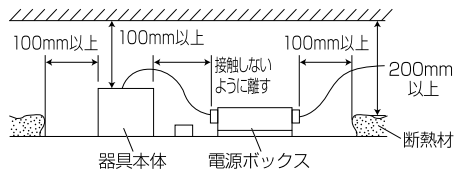

△安全に関するご注意

■断熱材、防音材をかぶせた状態で使用しないでください。火災の原因になります。設置の際は、器具と断熱材、防音材、造営材等と、図のような空間を設けて施工ください。

- ■ロックウール等のやわらかい天井に取り付けしないでください。天井材破損、器具落下の原因になります。
- ■接地(アース)工事を確実に行ってください。電源には接地工事が必要です。入力電圧が150V以上300V以下のものはD種(第3種)接地工事を「電気設備技術基準」に準じて施工してください。接地工事が不完全な場合、感電の原因になります。
- ■この器具は屋内専用で、5~35°C・湿度10~85%の範囲でご使用下さい。
- ■器具は下向き以外で使用しないでください。また、傾斜天井、壁などには取り付けできません。発熱により寿命が短くなる原因になります。
- ■点灯時、光を直視しないでください。目を痛める可能性があります。

使用上のご注意

- ●器具の近くや電波状況の弱い場所では音響製品に雑音が入る場合があります。器具と音響製品を離してご使用ください。
- ●LEDIにはバラツキがあるため、同一型番でも発光色、明るさが異なる場合があります。
- ●照射面や照射距離が使い場合、光ムラが発生する場合があります。

No.	部品名	材質	数量	備考	屋内天井埋込専用			特記事項
7	落下防止ワイヤー	170mm(フック含む)	1		電源接続	アース付端子台		・PWM調光対応 ・演色性 Ra85以上 ・近接照射限度 0.3m ・設計寿命 約40,000時間
6	ハーネス	—	1		定格電圧	100V	200V 242V	
5	電源ユニット	—	1		消費電力	8.0W	8.3W 8.4W	
4	LEDレンズ	ポリカーボネート	1		周波数	50/60Hz		作成日
3	取付用バネ	SUS(ステンレス鋼)	3		器具質量	約 0.6kg		
2	フレーム	アルミダイキャスト	1	白塗装	作成	検図	承認	初回作成日 2013年 9月30日
1	ヒートシンク	アルミダイキャスト	1	白塗装	高橋	高橋	奥村