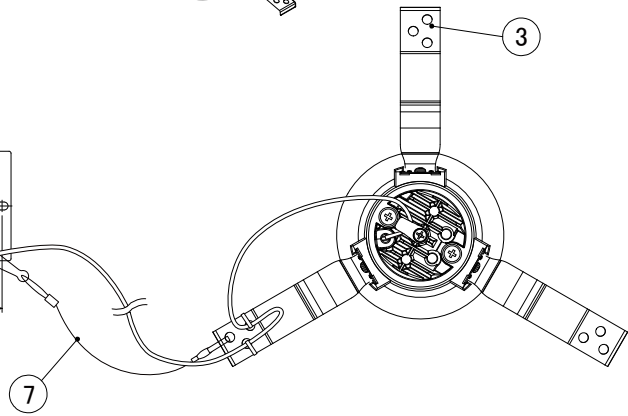

【埋込穴寸法】

※DL5MUシリーズとレンズ共有の為、1個のレンズは使用していません。

色温度 (※1)	15°		25°		50°	
	品番	器具光束(※1)	品番	器具光束(※1)	品番	器具光束(※1)
5000K	DL4N-15MUW-D	570lm	DL4N-25MUW-D	550lm	DL4N-50MUW-D	550lm
4000K	DL4W-15MUW-D	540lm	DL4W-25MUW-D	520lm	DL4W-50MUW-D	520lm
3500K	DL4WW-15MUW-D	520lm	DL4WW-25MUW-D	500lm	DL4WW-50MUW-D	500lm
3000K	DL4L30-15MUW-D	500lm	DL4L30-25MUW-D	480lm	DL4L30-50MUW-D	480lm
2700K	DL4L27-15MUW-D	480lm	DL4L27-25MUW-D	450lm	DL4L27-50MUW-D	450lm