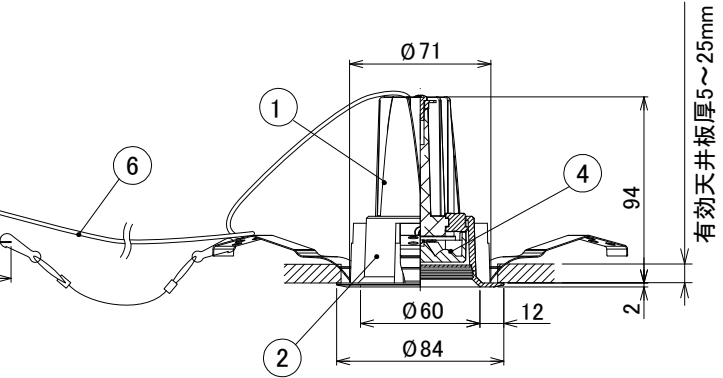

【埋込穴寸法】

※DL5MUシリーズとレンズ共有の為、1個のレンズは使用していません。

色温度 (※1)	15°		25°		50°	
	品番	器具光束(※1)	品番	器具光束(※1)	品番	器具光束(※1)
5000K	DL4N-15MUW-D	570lm	DL4N-25MUW-D	550lm	DL4N-50MUW-D	550lm
4000K	DL4W-15MUW-D	540lm	DL4W-25MUW-D	520lm	DL4W-50MUW-D	520lm
3500K	DL4WW-15MUW-D	520lm	DL4WW-25MUW-D	500lm	DL4WW-50MUW-D	500lm
3000K	DL4L30-15MUW-D	500lm	DL4L30-25MUW-D	480lm	DL4L30-50MUW-D	480lm
2700K	DL4L27-15MUW-D	480lm	DL4L27-25MUW-D	450lm	DL4L27-50MUW-D	450lm