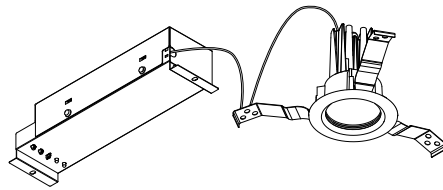

【埋込穴寸法】

※DL5MUシリーズとレンズ共有の為、1個のレンズは使用していません。

色温度 (※1)	15°		25°		50°	
	品番	器具光束(※1)	品番	器具光束(※1)	品番	器具光束(※1)
5000K	DL4N-15MUW-D	570lm	DL4N-25MUW-D	550lm	DL4N-50MUW-D	550lm
4000K	DL4W-15MUW-D	540lm	DL4W-25MUW-D	520lm	DL4W-50MUW-D	520lm
3500K	DL4WW-15MUW-D	520lm	DL4WW-25MUW-D	500lm	DL4WW-50MUW-D	500lm
3000K	DL4L30-15MUW-D	500lm	DL4L30-25MUW-D	480lm	DL4L30-50MUW-D	480lm
2700K	DL4L27-15MUW-D	480lm	DL4L27-25MUW-D	450lm	DL4L27-50MUW-D	450lm