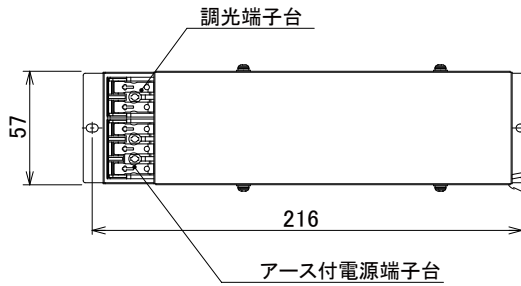

【埋込穴寸法】

※DL5MUシリーズとレンズ共有の為、1個のレンズは使用していません。

色温度 (※1)	15°		25°		50°	
	品番	器具光束(※1)	品番	器具光束(※1)	品番	器具光束(※1)
5000K	DL4N-15MUW-D	570lm	DL4N-25MUW-D	550lm	DL4N-50MUW-D	550lm
4000K	DL4W-15MUW-D	540lm	DL4W-25MUW-D	520lm	DL4W-50MUW-D	520lm
3500K	DL4WW-15MUW-D	520lm	DL4WW-25MUW-D	500lm	DL4WW-50MUW-D	500lm
3000K	DL4L30-15MUW-D	500lm	DL4L30-25MUW-D	480lm	DL4L30-50MUW-D	480lm
2700K	DL4L27-15MUW-D	480lm	DL4L27-25MUW-D	450lm	DL4L27-50MUW-D	450lm