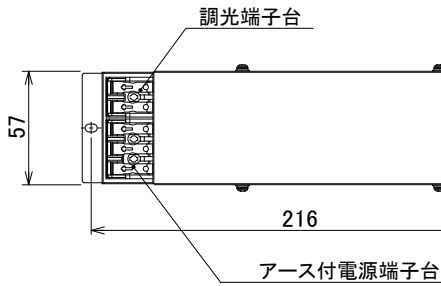

【埋込穴寸法】

※DL5MUシリーズとレンズ共有の為、1個のレンズは使用していません。

色温度 (※1)	15°		25°		50°	
	品番	器具光束(※1)	品番	器具光束(※1)	品番	器具光束(※1)
5000K	DL4N-15MUB-D	513lm	DL4N-25MUB-D	495lm	DL4N-50MUB-D	495lm
4000K	DL4W-15MUB-D	486lm	DL4W-25MUB-D	468lm	DL4W-50MUB-D	468lm
3500K	DL4WW-15MUB-D	468lm	DL4WW-25MUB-D	450lm	DL4WW-50MUB-D	450lm
3000K	DL4L30-15MUB-D	450lm	DL4L30-25MUB-D	432lm	DL4L30-50MUB-D	432lm
2700K	DL4L27-15MUB-D	432lm	DL4L27-25MUB-D	405lm	DL4L27-50MUB-D	405lm