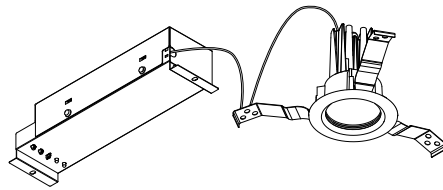

【埋込穴寸法】

※DL5MUシリーズとレンズ共有の為、1個のレンズは使用していません。

色温度 (※1)	15°		25°		50°	
	品番	器具光束(※1)	品番	器具光束(※1)	品番	器具光束(※1)
5000K	DL4N-15MUB-D	513lm	DL4N-25MUB-D	495lm	DL4N-50MUB-D	495lm
4000K	DL4W-15MUB-D	486lm	DL4W-25MUB-D	468lm	DL4W-50MUB-D	468lm
3500K	DL4WW-15MUB-D	468lm	DL4WW-25MUB-D	450lm	DL4WW-50MUB-D	450lm
3000K	DL4L30-15MUB-D	450lm	DL4L30-25MUB-D	432lm	DL4L30-50MUB-D	432lm
2700K	DL4L27-15MUB-D	432lm	DL4L27-25MUB-D	405lm	DL4L27-50MUB-D	405lm

(※1)保証値ではありません。

△安全に関するご注意

■断熱材、防音材をかぶせた状態で使用しないでください。火災の原因になります。設置の際は、器具と断熱材、防音材、造営材等と、図のような空間を設けて施工ください。

- ロックウール等のやわらかい天井に取り付けしないでください。天井材破損、器具落下の原因になります。
- 接地(アース)工事を確実に行ってください。電源には接地工事が必要です。入力電圧が150V以上300V以下のものはD種(第3種)接地工事を「電気設備技術基準」に準じて施工してください。接地工事が不完全な場合、感電の原因になります。
- この器具は屋内専用で、5~35°C・湿度10~85%の範囲でご使用下さい。
- 器具は下向き以外で使用しないでください。また、傾斜天井、壁などには取り付けできません。発熱により寿命が短くなる原因になります。
- 点灯時、光を直視しないでください。目を痛める可能性があります。