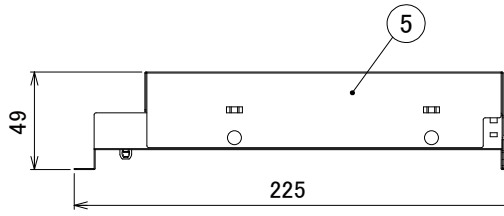

【埋込穴寸法】

※DL5MUシリーズとレンズ共有の為、1個のレンズは使用していません。

色温度 (※1)	15°		25°		50°	
	品番	器具光束(※1)	品番	器具光束(※1)	品番	器具光束(※1)
5000K	DL4N-15MUB-D	513lm	DL4N-25MUB-D	495lm	DL4N-50MUB-D	495lm
4000K	DL4W-15MUB-D	486lm	DL4W-25MUB-D	468lm	DL4W-50MUB-D	468lm
3500K	DL4WW-15MUB-D	468lm	DL4WW-25MUB-D	450lm	DL4WW-50MUB-D	450lm
3000K	DL4L30-15MUB-D	450lm	DL4L30-25MUB-D	432lm	DL4L30-50MUB-D	432lm
2700K	DL4L27-15MUB-D	432lm	DL4L27-25MUB-D	405lm	DL4L27-50MUB-D	405lm