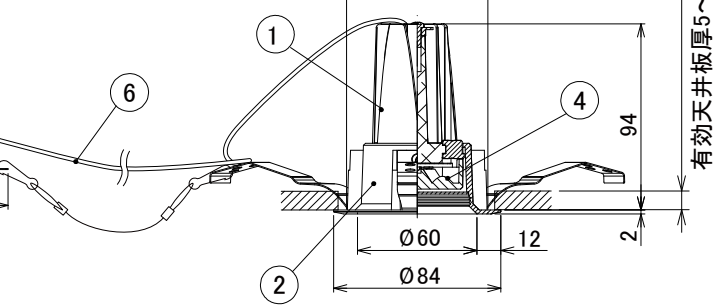

【埋込穴寸法】

※DL5MUシリーズとレンズ共有の為、1個のレンズは使用していません。

色温度 (※1)	15°		25°		50°	
	品番	器具光束(※1)	品番	器具光束(※1)	品番	器具光束(※1)
5000K	DL4N-15MUB-D	513lm	DL4N-25MUB-D	495lm	DL4N-50MUB-D	495lm
4000K	DL4W-15MUB-D	486lm	DL4W-25MUB-D	468lm	DL4W-50MUB-D	468lm
3500K	DL4WW-15MUB-D	468lm	DL4WW-25MUB-D	450lm	DL4WW-50MUB-D	450lm
3000K	DL4L30-15MUB-D	450lm	DL4L30-25MUB-D	432lm	DL4L30-50MUB-D	432lm
2700K	DL4L27-15MUB-D	432lm	DL4L27-25MUB-D	405lm	DL4L27-50MUB-D	405lm

(※1)保証値ではありません。