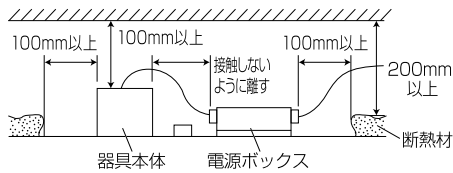

△安全に関するご注意

■断熱材、防音材をかぶせた状態で使用しないでください。火災の原因になります。設置の際は、器具と断熱材、防音材、造営材等と、図のような空間を設けて施工ください。

- ■ロックウール等のやわらかい天井に取り付けしないでください。天井材破損、器具落下の原因になります。
- ■接地(アース)工事を確実に行ってください。電源には接地工事が必要です。入力電圧が150V以上300V以下のものはD種(第3種)接地工事を「電気設備技術基準」に準じて施工してください。接地工事が不完全な場合、感電の原因になります。
- ■この器具は屋内専用で、5~35°C・湿度10~85%の範囲でご使用下さい。
- ■器具は下向き以外で使用しないでください。また、傾斜天井、壁などには取り付けできません。発熱により寿命が短くなる原因になります。
- ■点灯時、光を直視しないでください。目を痛める可能性があります。

使用上のご注意

- ●器具の近くや電波状況の弱い場所では音響製品に雑音が入る場合があります。器具と音響製品を離してご使用ください。
- ●LEDIにはバラツキがあるため、同一型番でも発光色、明るさが異なる場合があります。
- ●照射面や照射距離が使い場合、光ムラが発生する場合があります。

No.	部品名	材質	数量	備考	屋内天井埋込専用			特記事項
7	落下防止ワイヤー	170mm(フック含む)	1		電源接続	アース付端子台		・PWM調光対応 ・演色性 Ra85以上 ・近接照射限度 0.3m ・設計寿命 約40,000時間
6	ハーネス	—	1		定格電圧	100V	200V 242V	
5	電源ユニット	—	1		消費電力	8.0W	8.3W 8.4W	
4	LEDレンズ	ポリカーボネート	1		周波数	50/60Hz		
3	取付用バネ	SUS(ステンレス鋼)	3		器具質量	約 0.6kg		
2	フレーム	アルミダイキャスト	1	黒塗装	作成	検図	承認	
1	ヒートシンク	アルミダイキャスト	1	黒塗装	高橋	高橋	奥村	
								作成日
								初回作成日 2013年 9月30日
								アイリスオーヤマ株式会社