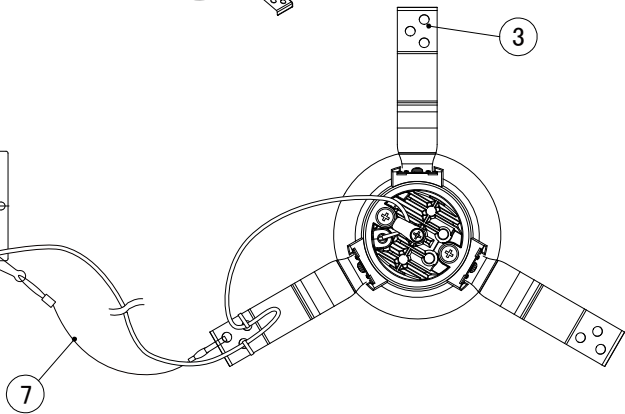

【埋込穴寸法】

※DL5MUシリーズとレンズ共有の為、1個のレンズは使用していません。

色温度 (※1)	15°		25°		50°	
	品番	器具光束(※1)	品番	器具光束(※1)	品番	器具光束(※1)
5000K	DL4N-15MUB-D	513lm	DL4N-25MUB-D	495lm	DL4N-50MUB-D	495lm
4000K	DL4W-15MUB-D	486lm	DL4W-25MUB-D	468lm	DL4W-50MUB-D	468lm
3500K	DL4WW-15MUB-D	468lm	DL4WW-25MUB-D	450lm	DL4WW-50MUB-D	450lm
3000K	DL4L30-15MUB-D	450lm	DL4L30-25MUB-D	432lm	DL4L30-50MUB-D	432lm
2700K	DL4L27-15MUB-D	432lm	DL4L27-25MUB-D	405lm	DL4L27-50MUB-D	405lm

(※1)保証値ではありません。

△安全に関するご注意

■断熱材、防音材をかぶせた状態で使用しないでください。火災の原因になります。設置の際は、器具と断熱材、防音材、造営材等と、図のような空間を設けて施工ください。

- ロックウール等のやわらかい天井に取り付けしないでください。天井材破損、器具落下の原因になります。
- 接地(アース)工事を確実に行ってください。電源には接地工事が必要です。入力電圧が150V以上300V以下のものはD種(第3種)接地工事を「電気設備技術基準」に準じて施工してください。接地工事が不完全な場合、感電の原因になります。
- この器具は屋内専用で、5~35°C・湿度10~85%の範囲でご使用下さい。
- 器具は下向き以外で使用しないでください。また、傾斜天井、壁などには取り付けできません。発熱により寿命が短くなる原因になります。
- 点灯時、光を直視しないでください。目を痛める可能性があります。

使用上のご注意

- 器具の近くや電波状況の弱い場所では音響製品に雑音が入る場合があります。器具と音響製品を離してご使用ください。
- LEDIにはバラツキがあるため、同一型番でも発光色、明るさが異なる場合があります。
- 照射面や照射距離が使い場合、光ムラが発生する場合があります。

No.	部品名	材質	数量	備考	屋内天井埋込専用			特記事項
7	落下防止ワイヤー	170mm(フック含む)	1		電源接続	アース付端子台		・PWM調光対応 ・演色性 Ra85以上 ・近接照射限度 0.3m ・設計寿命 約40,000時間
6	ハーネス	—	1		定格電圧	100V	200V 242V	
5	電源ユニット	—	1		消費電力	8.0W	8.3W 8.4W	
4	LEDレンズ	ポリカーボネート	1		周波数	50/60Hz		
3	取付用バネ	SUS(ステンレス鋼)	3		器具質量	約 0.6kg		
2	フレーム	アルミダイキャスト	1	黒塗装	作成	検図	承認	
1	ヒートシンク	アルミダイキャスト	1	黒塗装	高橋	高橋	奥村	
								作成日
								初回作成日 2013年 9月30日
								アイリスオーヤマ株式会社