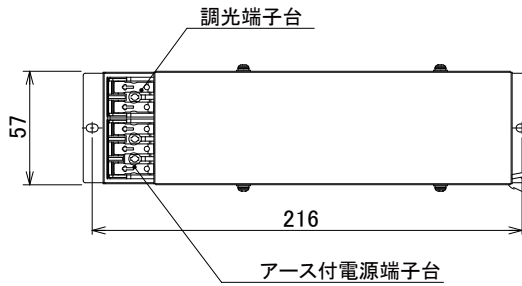

【埋込穴寸法】

色温度 (※1)	15°		25°		50°	
	品番	器具光束(※1)	品番	器具光束(※1)	品番	器具光束(※1)
5000K	DL5N-15MUW-D	770lm	DL5N-25MUW-D	750lm	DL5N-50MUW-D	750lm
4000K	DL5W-15MUW-D	720lm	DL5W-25MUW-D	700lm	DL5W-50MUW-D	700lm
3500K	DL5WW-15MUW-D	690lm	DL5WW-25MUW-D	650lm	DL5WW-50MUW-D	650lm
3000K	DL5L30-15MUW-D	670lm	DL5L30-25MUW-D	630lm	DL5L30-50MUW-D	630lm
2700K	DL5L27-15MUW-D	650lm	DL5L27-25MUW-D	600lm	DL5L27-50MUW-D	600lm