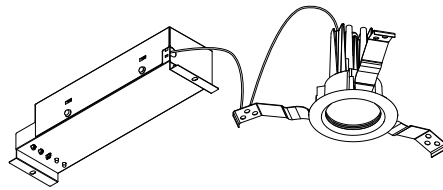

【埋込穴寸法】

色温度 (※1)	15°		25°		50°	
	品番	器具光束(※1)	品番	器具光束(※1)	品番	器具光束(※1)
5000K	DL5N-15MUW-D	770lm	DL5N-25MUW-D	750lm	DL5N-50MUW-D	750lm
4000K	DL5W-15MUW-D	720lm	DL5W-25MUW-D	700lm	DL5W-50MUW-D	700lm
3500K	DL5WW-15MUW-D	690lm	DL5WW-25MUW-D	650lm	DL5WW-50MUW-D	650lm
3000K	DL5L30-15MUW-D	670lm	DL5L30-25MUW-D	630lm	DL5L30-50MUW-D	630lm
2700K	DL5L27-15MUW-D	650lm	DL5L27-25MUW-D	600lm	DL5L27-50MUW-D	600lm

(※1)保証値ではありません。

△安全に関するご注意

■断熱材、防音材をかぶせた状態で使用しないでください。火災の原因になります。設置の際は、器具と断熱材、防音材、造営材等と、図のような空間を設けて施工ください。

- ロックウール等のやわらかい天井に取り付けしないでください。天井材破損、器具落下の原因になります。
- 接地(アース)工事を確実に行ってください。電源には接地工事が必要です。入力電圧が150V以上300V以下のものはD種(第3種)接地工事を「電気設備技術基準」に準じて施工してください。接地工事が不完全な場合、感電の原因になります。
- この器具は屋内専用で、5~35°C・湿度10~85%の範囲でご使用下さい。
- 器具は下向き以外で使用しないでください。また、傾斜天井、壁などには取り付けできません。発熱により寿命が短くなる原因になります。
- 点灯時、光を直視しないでください。目を痛める可能性があります。