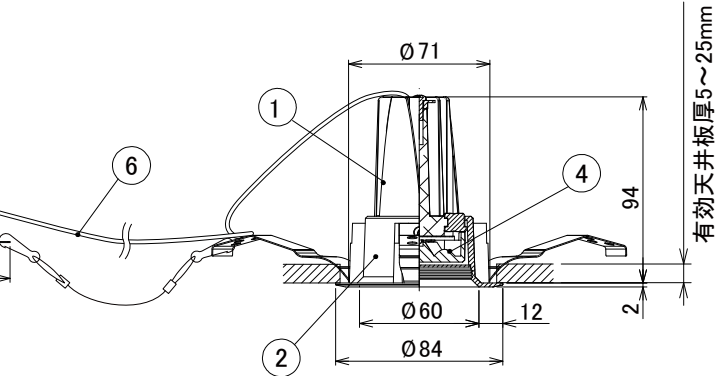

【埋込穴寸法】

色温度 (※1)	15°		25°		50°	
	品番	器具光束(※1)	品番	器具光束(※1)	品番	器具光束(※1)
5000K	DL5N-15MUW-D	770lm	DL5N-25MUW-D	750lm	DL5N-50MUW-D	750lm
4000K	DL5W-15MUW-D	720lm	DL5W-25MUW-D	700lm	DL5W-50MUW-D	700lm
3500K	DL5WW-15MUW-D	690lm	DL5WW-25MUW-D	650lm	DL5WW-50MUW-D	650lm
3000K	DL5L30-15MUW-D	670lm	DL5L30-25MUW-D	630lm	DL5L30-50MUW-D	630lm
2700K	DL5L27-15MUW-D	650lm	DL5L27-25MUW-D	600lm	DL5L27-50MUW-D	600lm

(※1)保証値ではありません。

△安全に関するご注意

■断熱材、防音材をかぶせた状態で使用しないでください。火災の原因になります。設置の際は、器具と断熱材、防音材、造営材等と、図のような空間を設けて施工ください。

- ロックウール等のやわらかい天井に取り付けしないでください。天井材破損、器具落下の原因になります。
- 接地(アース)工事を確実に行ってください。電源には接地工事が必要です。入力電圧が150V以上300V以下のものはD種(第3種)接地工事を「電気設備技術基準」に準じて施工してください。接地工事が不完全な場合、感電の原因になります。
- この器具は屋内専用で、5~35°C・湿度10~85%の範囲でご使用下さい。
- 器具は下向き以外で使用しないでください。また、傾斜天井、壁などには取り付けできません。発熱により寿命が短くなる原因になります。
- 点灯時、光を直視しないでください。目を痛める可能性があります。