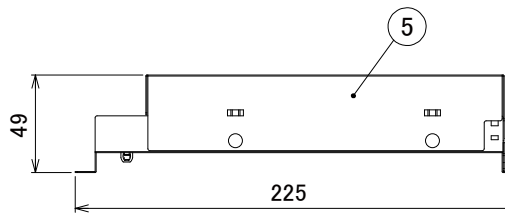

【埋込穴寸法】

色温度 (※1)	15°		25°		50°	
	品番	器具光束(※1)	品番	器具光束(※1)	品番	器具光束(※1)
5000K	DL5N-15MUW-D	770lm	DL5N-25MUW-D	750lm	DL5N-50MUW-D	750lm
4000K	DL5W-15MUW-D	720lm	DL5W-25MUW-D	700lm	DL5W-50MUW-D	700lm
3500K	DL5WW-15MUW-D	690lm	DL5WW-25MUW-D	650lm	DL5WW-50MUW-D	650lm
3000K	DL5L30-15MUW-D	670lm	DL5L30-25MUW-D	630lm	DL5L30-50MUW-D	630lm
2700K	DL5L27-15MUW-D	650lm	DL5L27-25MUW-D	600lm	DL5L27-50MUW-D	600lm