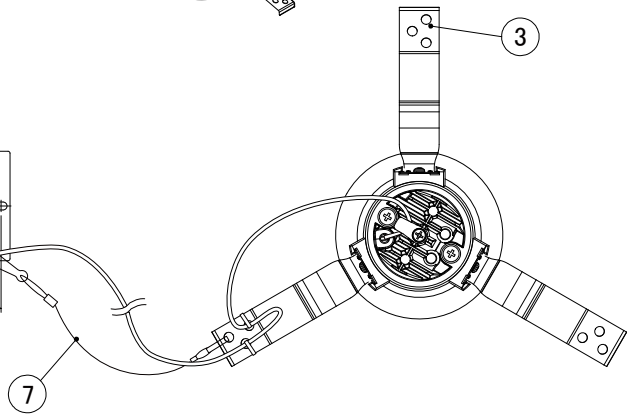

【埋込穴寸法】

色温度 (※1)	15°		25°		50°	
	品番	器具光束(※1)	品番	器具光束(※1)	品番	器具光束(※1)
5000K	DL5N-15MUW-D	770lm	DL5N-25MUW-D	750lm	DL5N-50MUW-D	750lm
4000K	DL5W-15MUW-D	720lm	DL5W-25MUW-D	700lm	DL5W-50MUW-D	700lm
3500K	DL5WW-15MUW-D	690lm	DL5WW-25MUW-D	650lm	DL5WW-50MUW-D	650lm
3000K	DL5L30-15MUW-D	670lm	DL5L30-25MUW-D	630lm	DL5L30-50MUW-D	630lm
2700K	DL5L27-15MUW-D	650lm	DL5L27-25MUW-D	600lm	DL5L27-50MUW-D	600lm

(※1)保証値ではありません。

△安全に関するご注意

■断熱材、防音材をかぶせた状態で使用しないでください。火災の原因になります。設置の際は、器具と断熱材、防音材、造営材等と、図のような空間を設けて施工ください。

- ロックウール等のやわらかい天井に取り付けしないでください。天井材破損、器具落下の原因になります。
- 接地(アース)工事を確実に行ってください。電源には接地工事が必要です。入力電圧が150V以上300V以下のものはD種(第3種)接地工事を「電気設備技術基準」に準じて施工してください。接地工事が不完全な場合、感電の原因になります。
- この器具は屋内専用で、5~35°C・湿度10~85%の範囲でご使用下さい。
- 器具は下向き以外で使用しないでください。また、傾斜天井、壁などには取り付けできません。発熱により寿命が短くなる原因になります。
- 点灯時、光を直視しないでください。目を痛める可能性があります。

使用上のご注意

- 器具の近くや電波状況の弱い場所では音響製品に雑音が入る場合があります。器具と音響製品を離してご使用ください。
- LEDにはバラツキがあるため、同一型番でも発光色、明るさが異なる場合があります。
- 照射面や照射距離が使い場合、光ムラが発生する場合があります。

No.	部品名	材質	数量	備考	屋内天井埋込専用			特記事項
7	落下防止ワイヤー	170mm(フック含む)	1		電源接続	アース付端子台		・PWM調光対応 ・演色性 Ra85以上 ・近接照射限度 0.3m ・設計寿命 約40,000時間
6	ハーネス	—	1		定格電圧	100V	200V 242V	
5	電源ユニット	—	1		消費電力	9.5W	9.8W 9.9W	
4	LEDレンズ	ポリカーボネート	1		周波数	50/60Hz		作成日
3	取付用バネ	SUS(ステンレス鋼)	3		器具質量	約 0.6kg		
2	フレーム	アルミダイキャスト	1	白塗装	作成	検図	承認	初回作成日 2013年 9月30日
1	ヒートシンク	アルミダイキャスト	1	白塗装	高橋	高橋	奥村	