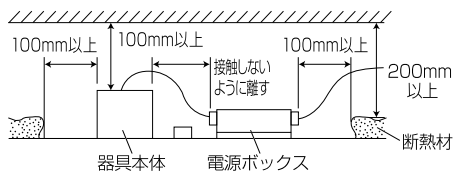

【埋込穴寸法】

色温度 (※1)	15°		25°		50°	
	品番	器具光束(※1)	品番	器具光束(※1)	品番	器具光束(※1)
5000K	DL5N-15MUW-D	770lm	DL5N-25MUW-D	750lm	DL5N-50MUW-D	750lm
4000K	DL5W-15MUW-D	720lm	DL5W-25MUW-D	700lm	DL5W-50MUW-D	700lm
3500K	DL5WW-15MUW-D	690lm	DL5WW-25MUW-D	650lm	DL5WW-50MUW-D	650lm
3000K	DL5L30-15MUW-D	670lm	DL5L30-25MUW-D	630lm	DL5L30-50MUW-D	630lm
2700K	DL5L27-15MUW-D	650lm	DL5L27-25MUW-D	600lm	DL5L27-50MUW-D	600lm

(※1)保証値ではありません。

△安全に関するご注意

■断熱材、防音材をかぶせた状態で使用しないでください。火災の原因になります。設置の際は、器具と断熱材、防音材、造営材等と、図のような空間を設けて施工ください。

- ロックウール等のやわらかい天井に取り付けしないでください。天井材破損、器具落下の原因になります。
- 接地(アース)工事を確実に行ってください。電源には接地工事が必要です。入力電圧が150V以上300V以下のものはD種(第3種)接地工事を「電気設備技術基準」に準じて施工してください。接地工事が不完全な場合、感電の原因になります。
- この器具は屋内専用で、5~35°C・湿度10~85%の範囲でご使用下さい。
- 器具は下向き以外で使用しないでください。また、傾斜天井、壁などには取り付けできません。発熱により寿命が短くなる原因になります。
- 点灯時、光を直視しないでください。目を痛める可能性があります。