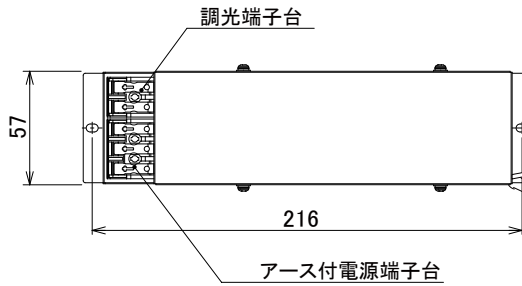

【埋込穴寸法】

色温度 (※1)	15°		25°		50°	
	品番	器具光束(※1)	品番	器具光束(※1)	品番	器具光束(※1)
5000K	DL5N-15MUB-D	693lm	DL5N-25MUB-D	675lm	DL5N-50MUB-D	675lm
4000K	DL5W-15MUB-D	648lm	DL5W-25MUB-D	630lm	DL5W-50MUB-D	630lm
3500K	DL5WW-15MUB-D	621lm	DL5WW-25MUB-D	585lm	DL5WW-50MUB-D	585lm
3000K	DL5L30-15MUB-D	603lm	DL5L30-25MUB-D	567lm	DL5L30-50MUB-D	567lm
2700K	DL5L27-15MUB-D	585lm	DL5L27-25MUB-D	540lm	DL5L27-50MUB-D	540lm