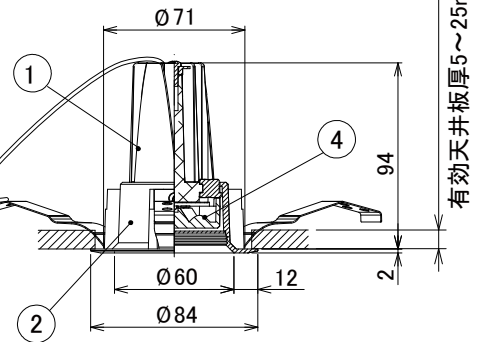

【埋込穴寸法】

色温度 (※1)	15°		25°		50°	
	品番	器具光束(※1)	品番	器具光束(※1)	品番	器具光束(※1)
5000K	DL5N-15MUB-D	693lm	DL5N-25MUB-D	675lm	DL5N-50MUB-D	675lm
4000K	DL5W-15MUB-D	648lm	DL5W-25MUB-D	630lm	DL5W-50MUB-D	630lm
3500K	DL5WW-15MUB-D	621lm	DL5WW-25MUB-D	585lm	DL5WW-50MUB-D	585lm
3000K	DL5L30-15MUB-D	603lm	DL5L30-25MUB-D	567lm	DL5L30-50MUB-D	567lm
2700K	DL5L27-15MUB-D	585lm	DL5L27-25MUB-D	540lm	DL5L27-50MUB-D	540lm