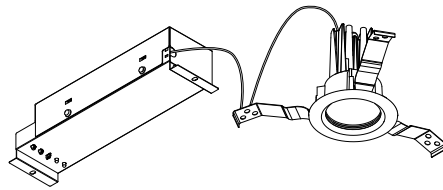

【埋込穴寸法】

色温度 (※1)	15°		25°		50°	
	品番	器具光束(※1)	品番	器具光束(※1)	品番	器具光束(※1)
5000K	DL5N-15MUB-D	693lm	DL5N-25MUB-D	675lm	DL5N-50MUB-D	675lm
4000K	DL5W-15MUB-D	648lm	DL5W-25MUB-D	630lm	DL5W-50MUB-D	630lm
3500K	DL5WW-15MUB-D	621lm	DL5WW-25MUB-D	585lm	DL5WW-50MUB-D	585lm
3000K	DL5L30-15MUB-D	603lm	DL5L30-25MUB-D	567lm	DL5L30-50MUB-D	567lm
2700K	DL5L27-15MUB-D	585lm	DL5L27-25MUB-D	540lm	DL5L27-50MUB-D	540lm

(※1)保証値ではありません。

△安全に関するご注意

■断熱材、防音材をかぶせた状態で使用しないでください。火災の原因になります。設置の際は、器具と断熱材、防音材、造営材等と、図のような空間を設けて施工ください。

- ロックウール等のやわらかい天井に取り付けしないでください。天井材破損、器具落下の原因になります。
- 接地(アース)工事を確実に行ってください。電源には接地工が必要です。入力電圧が150V以上300V以下のものはD種(第3種)接地工事を「電気設備技術基準」に準じて施工してください。接地工事が不完全な場合、感電の原因になります。
- この器具は屋内専用で、5~35°C・湿度10~85%の範囲でご使用下さい。
- 器具は下向き以外で使用しないでください。また、傾斜天井、壁などには取り付けできません。発熱により寿命が短くなる原因になります。
- 点灯時、光を直視しないでください。目を痛める可能性があります。