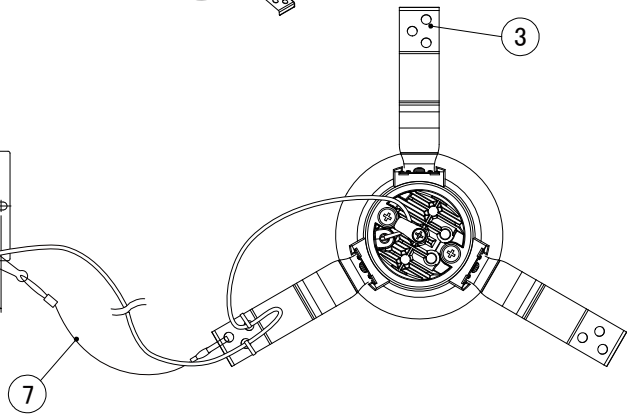

【埋込穴寸法】

色温度 (※1)	15°		25°		50°	
	品番	器具光束(※1)	品番	器具光束(※1)	品番	器具光束(※1)
5000K	DL5N-15MUB-D	693lm	DL5N-25MUB-D	675lm	DL5N-50MUB-D	675lm
4000K	DL5W-15MUB-D	648lm	DL5W-25MUB-D	630lm	DL5W-50MUB-D	630lm
3500K	DL5WW-15MUB-D	621lm	DL5WW-25MUB-D	585lm	DL5WW-50MUB-D	585lm
3000K	DL5L30-15MUB-D	603lm	DL5L30-25MUB-D	567lm	DL5L30-50MUB-D	567lm
2700K	DL5L27-15MUB-D	585lm	DL5L27-25MUB-D	540lm	DL5L27-50MUB-D	540lm

(※1)保証値ではありません。

△安全に関するご注意

■断熱材、防音材をかぶせた状態で使用しないでください。火災の原因になります。設置の際は、器具と断熱材、防音材、造営材等と、図のような空間を設けて施工ください。

- ロックウール等のやわらかい天井に取り付けしないでください。天井材破損、器具落下の原因になります。
- 接地(アース)工事を確実に行ってください。電源には接地工が必要です。入力電圧が150V以上300V以下のものはD種(第3種)接地工事を「電気設備技術基準」に準じて施工してください。接地工事が不完全な場合、感電の原因になります。
- この器具は屋内専用で、5~35°C・湿度10~85%の範囲でご使用下さい。
- 器具は下向き以外で使用しないでください。また、傾斜天井、壁などには取り付けできません。発熱により寿命が短くなる原因になります。
- 点灯時、光を直視しないでください。目を痛める可能性があります。

使用上のご注意

- 器具の近くや電波状況の弱い場所では音響製品に雑音が入る場合があります。器具と音響製品を離してご使用ください。
- LEDにはバラツキがあるため、同一型番でも発光色、明るさが異なる場合があります。
- 照射面や照射距離が使い場合、光ムラが発生する場合があります。

No.	部品名	材質	数量	備考	屋内天井埋込専用			特記事項
7	落下防止ワイヤー	170mm(フック含む)	1		電源接続	アース付端子台		・PWM調光対応 ・演色性 Ra85以上 ・近接照射限度 0.3m ・設計寿命 約40,000時間
6	ハーネス	—	1		定格電圧	100V	200V 242V	
5	電源ユニット	—	1		消費電力	9.5W	9.8W 9.9W	作成日
4	LEDレンズ	ポリカーボネート	1		周波数	50/60Hz		
3	取付用バネ	SUS(ステンレス鋼)	3		器具質量	約0.6kg		初回作成日 2013年 9月30日
2	フレーム	アルミダイキャスト	1	黒塗装	作成	検図	承認	
1	ヒートシンク	アルミダイキャスト	1	黒塗装	高橋	高橋	奥村	アイリスオーヤマ株式会社