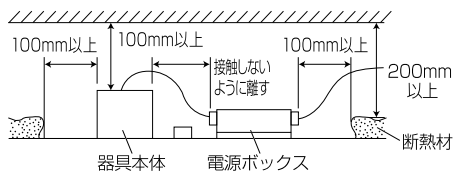

△安全に関するご注意

■断熱材、防音材をかぶせた状態で使用しないでください。火災の原因になります。設置の際は、器具と断熱材、防音材、造営材等と、図のような空間を設けて施工ください。

- ■ロックウール等のやわらかい天井に取り付けしないでください。天井材破損、器具落下の原因になります。
- ■接地(アース)工事を確実に行ってください。電源には接地工が必要です。入力電圧が150V以上300V以下のものはD種(第3種)接地工事を「電気設備技術基準」に準じて施工してください。接地工事が不完全な場合、感電の原因になります。
- ■この器具は屋内専用で、5~35°C・湿度10~85%の範囲でご使用下さい。
- ■器具は下向き以外で使用しないでください。また、傾斜天井、壁などには取り付けできません。発熱により寿命が短くなる原因になります。
- ■点灯時、光を直視しないでください。目を痛める可能性があります。

使用上のご注意

- ●器具の近くや電波状況の弱い場所では音響製品に雑音が入る場合があります。器具と音響製品を離してご使用ください。
- ●LEDにはバラツキがあるため、同一型番でも発光色、明るさが異なる場合があります。
- ●照射面や照射距離が使い場合、光ムラが発生する場合があります。

No.	部品名	材質	数量	備考	屋内天井埋込専用			特記事項
7	落下防止ワイヤー	170mm(フック含む)	1		電源接続	アース付端子台		・PWM調光対応 ・演色性 Ra85以上 ・近接照射限度 0.3m ・設計寿命 約40,000時間
6	ハーネス	—	1		定格電圧	100V	200V 242V	
5	電源ユニット	—	1		消費電力	9.5W	9.8W 9.9W	作成日
4	LEDレンズ	ポリカーボネート	1		周波数	50/60Hz		
3	取付用バネ	SUS(ステンレス鋼)	3		器具質量	約0.6kg		初回作成日 2013年 9月30日
2	フレーム	アルミダイキャスト	1	黒塗装	作成	検図	承認	
1	ヒートシンク	アルミダイキャスト	1	黒塗装	高橋	高橋	奥村	アイリスオーヤマ株式会社