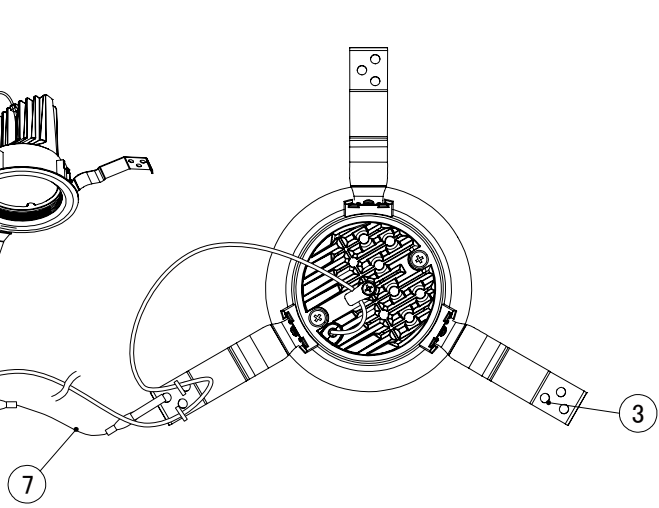

【埋込穴寸法】

※DL12MUシリーズとレンズ共有の為、4個のレンズは使用していません。

色温度 (※1)	15°		25°		50°	
	品番	器具光束(※1)	品番	器具光束(※1)	品番	器具光束(※1)
5000K	DL8N-15MUW-D	1400lm	DL8N-25MUW-D	1250lm	DL8N-50MUW-D	1200lm
4000K	DL8W-15MUW-D	1300lm	DL8W-25MUW-D	1200lm	DL8W-50MUW-D	1130lm
3500K	DL8WW-15MUW-D	1250lm	DL8WW-25MUW-D	1150lm	DL8WW-50MUW-D	1100lm
3000K	DL8L30-15MUW-D	1200lm	DL8L30-25MUW-D	1100lm	DL8L30-50MUW-D	1070lm
2700K	DL8L27-15MUW-D	1170lm	DL8L27-25MUW-D	1050lm	DL8L27-50MUW-D	1000lm

(※1)保証値ではありません。

安全に関するご注意

■断熱材、防音材をかぶせた状態で使用しないでください。火災の原因になります。設置の際は、器具と断熱材、防音材、造営材等と、図のような空間を設けて施工ください。

- ロックウール等のやわらかい天井に取り付けしないでください。天井材破損、器具落下の原因になります。
- 接地(アース)工事を確実に行ってください。電源には接地工事が必要です。入力電圧が150V以上300V以下のものはD種(第3種)接地工事を「電気設備技術基準」に準じて施工してください。接地工事が不完全な場合、感電の原因になります。
- この器具は屋内専用で、5~35°C・湿度10~85%の範囲でご使用下さい。
- 器具は下向き以外で使用しないでください。また、傾斜天井、壁などには取り付けできません。発熱により寿命が短くなる原因になります。
- 点灯時、光を直視しないでください。目を痛める可能性があります。

使用上のご注意

- 器具の近くや電波状況の弱い場所では音響製品に雑音が入る場合があります。器具と音響製品を離れてご使用ください。
- LEDにはバラツキがあるため、同一型番でも発光色、明るさが異なる場合があります。
- 照射面や照射距離が使い場合、光ムラが発生する場合があります。

No.	部品名	材質	数量	備考	屋内天井埋込専用			特記事項
7	落下防止ワイヤー	170mm(フック含む)	1		電源接続	アース付端子台		・PWM調光対応 ・演色性 Ra85以上 ・近接照射限度 0.3m ・設計寿命 約40,000時間
6	ハーネス	—	1		定格電圧	100V	200V 242V	
5	電源ユニット	—	1		消費電力	15.0W	15.3W 15.4W	
4	LEDレンズ	ポリカーボネート	1		周波数	50/60Hz		作成日
3	取付用バネ	SUS(ステンレス鋼)	3		器具質量	約 0.8kg		
2	フレーム	アルミダイキャスト	1	白塗装	作成	検図	承認	初回作成日 2013年 9月30日
1	ヒートシンク	アルミダイキャスト	1	白塗装	高橋	高橋	奥村	