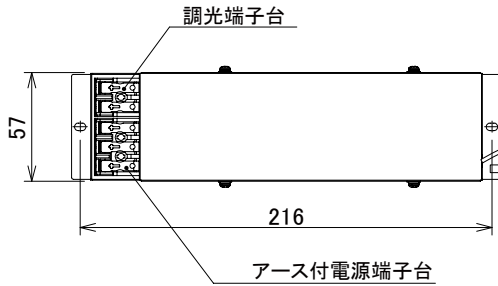

【埋込穴寸法】

※DL12MUシリーズとレンズ共有の為、4個のレンズは使用していません。

色温度 (※1)	15°		25°		50°	
	品番	器具光束(※1)	品番	器具光束(※1)	品番	器具光束(※1)
5000K	DL8N-15MUW-D	1400lm	DL8N-25MUW-D	1250lm	DL8N-50MUW-D	1200lm
4000K	DL8W-15MUW-D	1300lm	DL8W-25MUW-D	1200lm	DL8W-50MUW-D	1130lm
3500K	DL8WW-15MUW-D	1250lm	DL8WW-25MUW-D	1150lm	DL8WW-50MUW-D	1100lm
3000K	DL8L30-15MUW-D	1200lm	DL8L30-25MUW-D	1100lm	DL8L30-50MUW-D	1070lm
2700K	DL8L27-15MUW-D	1170lm	DL8L27-25MUW-D	1050lm	DL8L27-50MUW-D	1000lm