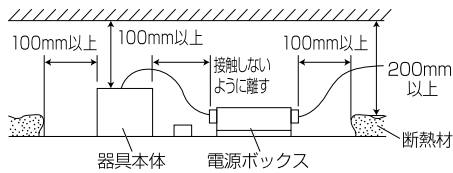

【埋込穴寸法】

※DL12MUシリーズとレンズ共有の為、4個のレンズは使用していません。

色温度 (※1)	15°		25°		50°	
	品番	器具光束(※1)	品番	器具光束(※1)	品番	器具光束(※1)
5000K	DL8N-15MUW-D	1400lm	DL8N-25MUW-D	1250lm	DL8N-50MUW-D	1200lm
4000K	DL8W-15MUW-D	1300lm	DL8W-25MUW-D	1200lm	DL8W-50MUW-D	1130lm
3500K	DL8WW-15MUW-D	1250lm	DL8WW-25MUW-D	1150lm	DL8WW-50MUW-D	1100lm
3000K	DL8L30-15MUW-D	1200lm	DL8L30-25MUW-D	1100lm	DL8L30-50MUW-D	1070lm
2700K	DL8L27-15MUW-D	1170lm	DL8L27-25MUW-D	1050lm	DL8L27-50MUW-D	1000lm

(※1)保証値ではありません。

安全に関するご注意

■断熱材、防音材をかぶせた状態で使用しないでください。火災の原因になります。設置の際は、器具と断熱材、防音材、造営材等と、図のような空間を設けて施工ください。

- ロックウール等のやわらかい天井に取り付けしないでください。天井材破損、器具落下の原因になります。
- 接地(アース)工事を確実に行ってください。電源には接地工事が必要です。入力電圧が150V以上300V以下のものはD種(第3種)接地工事を「電気設備技術基準」に準じて施工してください。接地工事が不完全な場合、感電の原因になります。
- この器具は屋内専用で、5~35°C・湿度10~85%の範囲でご使用下さい。
- 器具は下向き以外で使用しないでください。また、傾斜天井、壁などには取り付けできません。発熱により寿命が短くなる原因になります。
- 点灯時、光を直視しないでください。目を痛める可能性があります。