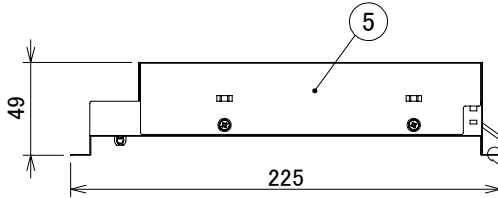

【埋込穴寸法】

※DL12MUシリーズとレンズ共有の為、4個のレンズは使用していません。

色温度 (※1)	15°		25°		50°	
	品番	器具光束(※1)	品番	器具光束(※1)	品番	器具光束(※1)
5000K	DL8N-15MUW-D	1400lm	DL8N-25MUW-D	1250lm	DL8N-50MUW-D	1200lm
4000K	DL8W-15MUW-D	1300lm	DL8W-25MUW-D	1200lm	DL8W-50MUW-D	1130lm
3500K	DL8WW-15MUW-D	1250lm	DL8WW-25MUW-D	1150lm	DL8WW-50MUW-D	1100lm
3000K	DL8L30-15MUW-D	1200lm	DL8L30-25MUW-D	1100lm	DL8L30-50MUW-D	1070lm
2700K	DL8L27-15MUW-D	1170lm	DL8L27-25MUW-D	1050lm	DL8L27-50MUW-D	1000lm