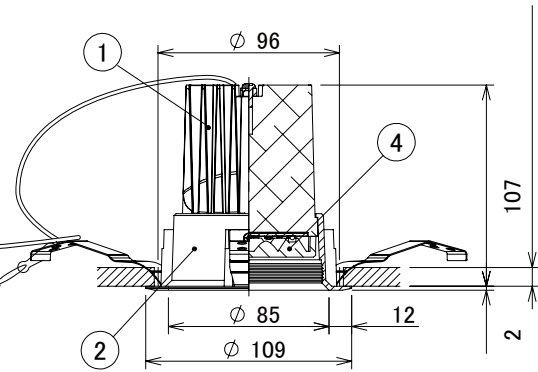

【埋込穴寸法】

※DL12MUシリーズとレンズ共有の為、4個のレンズは使用していません。

色温度 (※1)	15°		25°		50°	
	品番	器具光束(※1)	品番	器具光束(※1)	品番	器具光束(※1)
5000K	DL8N-15MUW-D	1400lm	DL8N-25MUW-D	1250lm	DL8N-50MUW-D	1200lm
4000K	DL8W-15MUW-D	1300lm	DL8W-25MUW-D	1200lm	DL8W-50MUW-D	1130lm
3500K	DL8WW-15MUW-D	1250lm	DL8WW-25MUW-D	1150lm	DL8WW-50MUW-D	1100lm
3000K	DL8L30-15MUW-D	1200lm	DL8L30-25MUW-D	1100lm	DL8L30-50MUW-D	1070lm
2700K	DL8L27-15MUW-D	1170lm	DL8L27-25MUW-D	1050lm	DL8L27-50MUW-D	1000lm

(※1)保証値ではありません。

安全に関するご注意

■断熱材、防音材をかぶせた状態で使用しないでください。火災の原因になります。設置の際は、器具と断熱材、防音材、造営材等と、図のような空間を設けて施工ください。

- ロックウール等のやわらかい天井に取り付けしないでください。天井材破損、器具落下の原因になります。
- 接地(アース)工事を確実に行ってください。電源には接地工事が必要です。入力電圧が150V以上300V以下のものはD種(第3種)接地工事を「電気設備技術基準」に準じて施工してください。接地工事が不完全な場合、感電の原因になります。
- この器具は屋内専用で、5~35°C・湿度10~85%の範囲でご使用下さい。
- 器具は下向き以外で使用しないでください。また、傾斜天井、壁などには取り付けできません。発熱により寿命が短くなる原因になります。
- 点灯時、光を直視しないでください。目を痛める可能性があります。