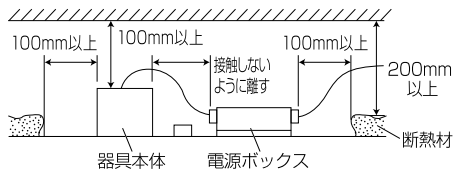

△安全に関するご注意

■断熱材、防音材をかぶせた状態で使用しないでください。火災の原因になります。設置の際は、器具と断熱材、防音材、造営材等と、図のような空間を設けて施工ください。

- ■ロックウール等のやわらかい天井に取り付けしないでください。天井材破損、器具落下の原因になります。
- ■接地(アース)工事を確実に行ってください。電源には接地工事が必要です。入力電圧が150V以上300V以下のものはD種(第3種)接地工事を「電気設備技術基準」に準じて施工してください。接地工事が不完全な場合、感電の原因になります。
- ■この器具は屋内専用で、5~35°C・湿度10~85%の範囲でご使用下さい。
- ■器具は下向き以外で使用しないでください。また、傾斜天井、壁などには取り付けできません。発熱により寿命が短くなる原因になります。
- ■点灯時、光を直視しないでください。目を痛める可能性があります。

使用上のご注意

- ●器具の近くや電波状況の弱い場所では音響製品に雑音が入る場合があります。器具と音響製品を離してご使用ください。
- ●LEDにはバラツキがあるため、同一型番でも発光色、明るさが異なる場合があります。
- ●照射面や照射距離が使い場合、光ムラが発生する場合があります。

No.	部品名	材質	数量	備考	屋内天井埋込専用			特記事項
7	落下防止ワイヤー	170mm(フック含む)	1		電源接続	アース付端子台		・PWM調光対応 ・演色性 Ra85以上 ・近接照射限度 0.3m ・設計寿命 約40,000時間
6	ハーネス	—	1		定格電圧	100V	200V 242V	
5	電源ユニット	—	1		消費電力	20.0W	20.4W 20.5W	
4	LEDレンズ	ポリカーボネート	1		周波数	50/60Hz		作成日
3	取付用バネ	SUS(ステンレス鋼)	3		器具質量	約 0.8kg		初回作成日 2013年 9月30日
2	フレーム	アルミダイキャスト	1	白塗装	作成	検図	承認	
1	ヒートシンク	アルミダイキャスト	1	白塗装	高橋	高橋	奥村