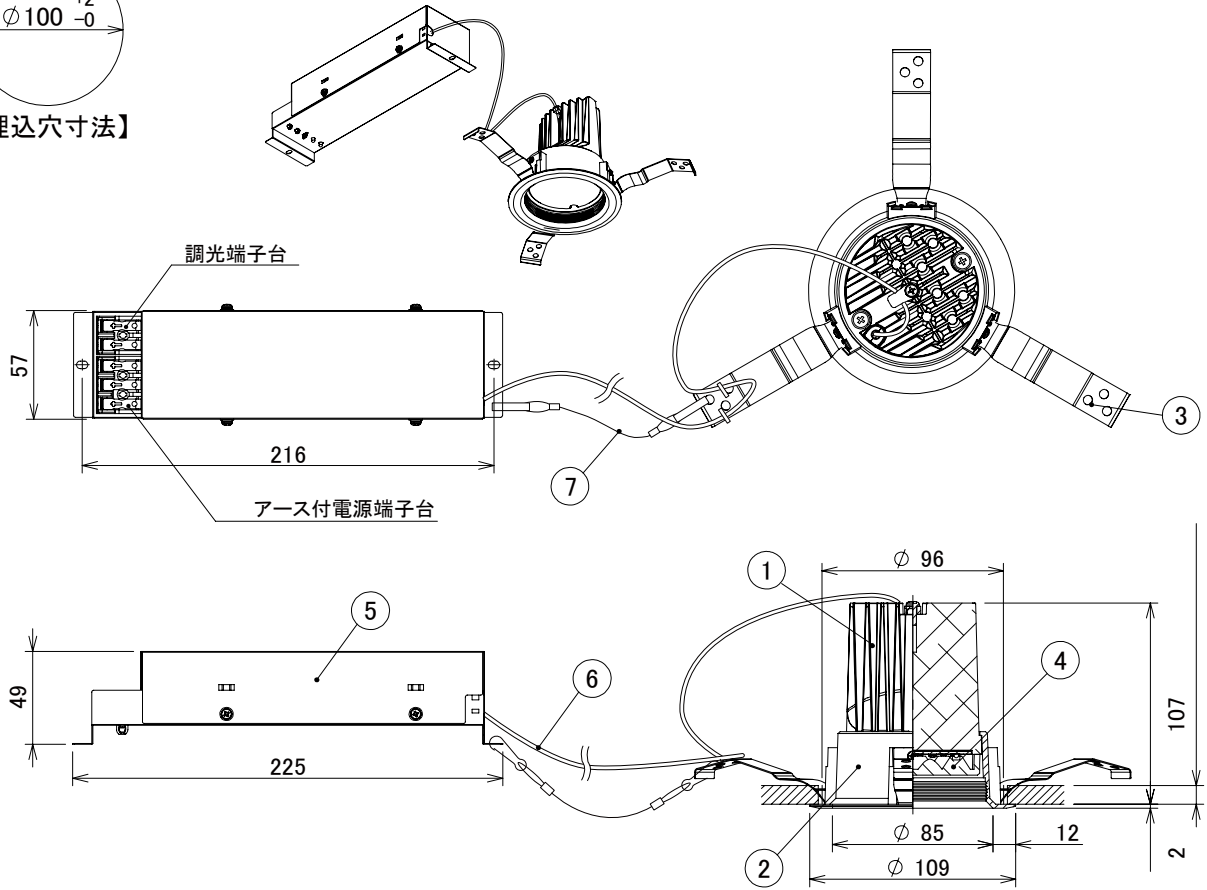

【埋込穴寸法】

色温度 (※1)	15°		25°		50°	
	品番	器具光束(※1)	品番	器具光束(※1)	品番	器具光束(※1)
5000K	DL12N-15MUW-D	1850lm	DL12N-25MUW-D	1700lm	DL12N-50MUW-D	1600lm
4000K	DL12W-15MUW-D	1750lm	DL12W-25MUW-D	1600lm	DL12W-50MUW-D	1530lm
3500K	DL12WW-15MUW-D	1700lm	DL12WW-25MUW-D	1550lm	DL12WW-50MUW-D	1500lm
3000K	DL12L30-15MUW-D	1650lm	DL12L30-25MUW-D	1500lm	DL12L30-50MUW-D	1450lm
2700K	DL12L27-15MUW-D	1600lm	DL12L27-25MUW-D	1450lm	DL12L27-50MUW-D	1300lm

(※1)保証値ではありません。

△安全に関するご注意

■断熱材、防音材をかぶせた状態で使用しないでください。火災の原因になります。設置の際は、器具と断熱材、防音材、造営材等と、図のような空間を設けて施工ください。

- ロックウール等のやわらかい天井に取り付けしないでください。天井材破損、器具落下の原因になります。
- 接地(アース)工事を確実に行ってください。電源には接地工事が必要です。入力電圧が150V以上300V以下のものはD種(第3種)接地工事を「電気設備技術基準」に準じて施工してください。接地工事が不完全な場合、感電の原因になります。
- この器具は屋内専用で、5~35°C・湿度10~85%の範囲でご使用下さい。
- 器具は下向き以外で使用しないでください。また、傾斜天井、壁などには取り付けできません。発熱により寿命が短くなる原因になります。
- 点灯時、光を直視しないでください。目を痛める可能性があります。

使用上のご注意

- 器具の近くや電波状況の弱い場所では音響製品に雑音が入る場合があります。器具と音響製品を離してご使用ください。
- LEDにはバラツキがあるため、同一型番でも発光色、明るさが異なる場合があります。
- 照射面や照射距離が使い場合、光ムラが発生する場合があります。

No.	部品名	材質	数量	備考	屋内天井埋込専用			特記事項
7	落下防止ワイヤー	170mm(フック含む)	1		電源接続	アース付端子台		・PWM調光対応 ・演色性 Ra85以上 ・近接照射限度 0.3m ・設計寿命 約40,000時間
6	ハーネス	—	1		定格電圧	100V	200V 242V	
5	電源ユニット	—	1		消費電力	20.0W	20.4W 20.5W	
4	LEDレンズ	ポリカーボネート	1		周波数	50/60Hz		作成日
3	取付用バネ	SUS(ステンレス鋼)	3		器具質量	約 0.8kg		初回作成日 2013年 9月30日
2	フレーム	アルミダイキャスト	1	白塗装	作成	検図	承認	
1	ヒートシンク	アルミダイキャスト	1	白塗装	高橋	高橋	奥村	