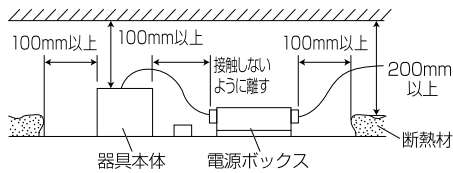

△安全に関するご注意

■断熱材、防音材をかぶせた状態で使用しないでください。火災の原因になります。設置の際は、器具と断熱材、防音材、造営材等と、図のような空間を設けて施工ください。

- ■ロックウール等のやわらかい天井に取り付けしないでください。天井材破損、器具落下の原因になります。
- ■接地(アース)工事を確実に行ってください。電源には接地工事が必要です。入力電圧が150V以上300V以下のものはD種(第3種)接地工事を「電気設備技術基準」に準じて施工してください。接地工事が不完全な場合、感電の原因になります。
- ■この器具は屋内専用で、5~35°C・湿度10~85%の範囲でご使用下さい。
- ■器具は下向き以外で使用しないでください。また、傾斜天井、壁などには取り付けできません。発熱により寿命が短くなる原因になります。
- ■点灯時、光を直視しないでください。目を痛める可能性があります。

使用上のご注意

- ●器具の近くや電波状況の弱い場所では音響製品に雑音が入る場合があります。器具と音響製品を離してご使用ください。
- ●LEDにはバラツキがあるため、同一型番でも発光色、明るさが異なる場合があります。
- ●照射面や照射距離が使い場合、光ムラが発生する場合があります。

					屋内天井埋込専用			特記事項 ・PWM調光対応 ・演色性 Ra85以上 ・近接照射限度 0.3m ・設計寿命 約40,000時間
No.	部品名	材質	数量	備考	電源接続	定格電圧	消費電力	
7	落下防止ワイヤー	170mm(フック含む)	1		アース付端子台	100V	20.0W	
6	ハーネス	—	1		200V	20.4W	242V	
5	電源ユニット	—	1		20.5W			
4	LEDレンズ	ポリカーボネート	1		周波数	50/60Hz		
3	取付用バネ	SUS(ステンレス鋼)	3		器具質量	約0.8kg		
2	フレーム	アルミダイキャスト	1	黒塗装	作成	検図	承認	
1	ヒートシンク	アルミダイキャスト	1	黒塗装	高橋	高橋	奥村	
					作成日			初回作成日 2013年 9月30日
					アイリスオーヤマ株式会社