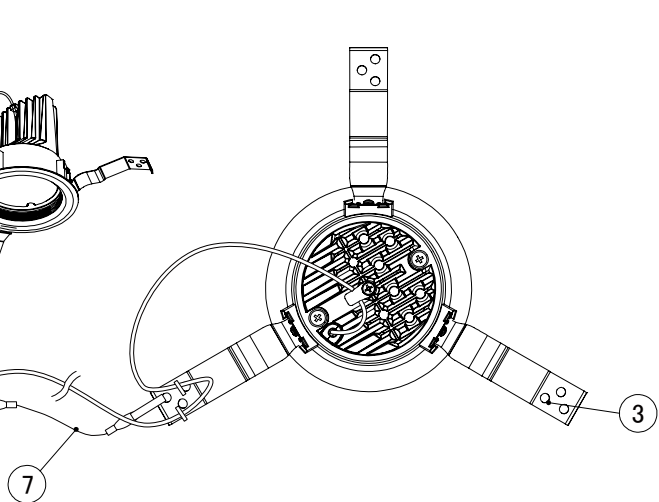

【埋込穴寸法】

色温度 (※1)	15°		25°		50°	
	品番	器具光束(※1)	品番	器具光束(※1)	品番	器具光束(※1)
5000K	DL12N-15MUB-D	1665lm	DL12N-25MUB-D	1530lm	DL12N-50MUB-D	1440lm
4000K	DL12W-15MUB-D	1575lm	DL12W-25MUB-D	1440lm	DL12W-50MUB-D	1377lm
3500K	DL12WW-15MUB-D	1530lm	DL12WW-25MUB-D	1395lm	DL12WW-50MUB-D	1350lm
3000K	DL12L30-15MUB-D	1485lm	DL12L30-25MUB-D	1350lm	DL12L30-50MUB-D	1305lm
2700K	DL12L27-15MUB-D	1440lm	DL12L27-25MUB-D	1305lm	DL12L27-50MUB-D	1170lm

(※1)保証値ではありません。

△安全に関するご注意

■断熱材、防音材をかぶせた状態で使用しないでください。火災の原因になります。設置の際は、器具と断熱材、防音材、造営材等と、図のような空間を設けて施工ください。

- ロックウール等のやわらかい天井に取り付けしないでください。天井材破損、器具落下の原因になります。
- 接地(アース)工事を確実に行ってください。電源には接地工事が必要です。入力電圧が150V以上300V以下のものはD種(第3種)接地工事を「電気設備技術基準」に準じて施工してください。接地工事が不完全な場合、感電の原因になります。
- この器具は屋内専用で、5~35°C・湿度10~85%の範囲でご使用下さい。
- 器具は下向き以外で使用しないでください。また、傾斜天井、壁などには取り付けできません。発熱により寿命が短くなる原因になります。
- 点灯時、光を直視しないでください。目を痛める可能性があります。

使用上のご注意

- 器具の近くや電波状況の弱い場所では音響製品に雑音が入る場合があります。器具と音響製品を離してご使用ください。
- LEDにはバラツキがあるため、同一型番でも発光色、明るさが異なる場合があります。
- 照射面や照射距離が使い場合、光ムラが発生する場合があります。

					屋内天井埋込専用			特記事項 ・PWM調光対応 ・演色性 Ra85以上 ・近接照射限度 0.3m ・設計寿命 約40,000時間
No.	部品名	材質	数量	備考	電源接続	定格電圧	消費電力	
7	落下防止ワイヤー	170mm(フック含む)	1		アース付端子台	100V	20.0W	
6	ハーネス	—	1		200V	20.4W	242V	
5	電源ユニット	—	1		20.5W			
4	LEDレンズ	ポリカーボネート	1		周波数	50/60Hz		
3	取付用バネ	SUS(ステンレス鋼)	3		器具質量	約0.8kg		
2	フレーム	アルミダイキャスト	1	黒塗装	作成	検図	承認	
1	ヒートシンク	アルミダイキャスト	1	黒塗装	高橋	高橋	奥村	
					作成日			初回作成日 2013年 9月30日
					アイリスオーヤマ株式会社			