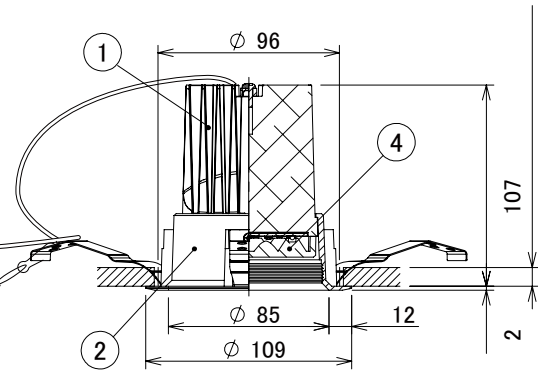

【埋込穴寸法】

色温度 (※1)	15°		25°		50°	
	品番	器具光束(※1)	品番	器具光束(※1)	品番	器具光束(※1)
5000K	DL12N-15MUB-D	1665lm	DL12N-25MUB-D	1530lm	DL12N-50MUB-D	1440lm
4000K	DL12W-15MUB-D	1575lm	DL12W-25MUB-D	1440lm	DL12W-50MUB-D	1377lm
3500K	DL12WW-15MUB-D	1530lm	DL12WW-25MUB-D	1395lm	DL12WW-50MUB-D	1350lm
3000K	DL12L30-15MUB-D	1485lm	DL12L30-25MUB-D	1350lm	DL12L30-50MUB-D	1305lm
2700K	DL12L27-15MUB-D	1440lm	DL12L27-25MUB-D	1305lm	DL12L27-50MUB-D	1170lm

(※1)保証値ではありません。

△安全に関するご注意

■断熱材、防音材をかぶせた状態で使用しないでください。火災の原因になります。設置の際は、器具と断熱材、防音材、造営材等と、図のような空間を設けて施工ください。

- ロックウール等のやわらかい天井に取り付けしないでください。天井材破損、器具落下の原因になります。
- 接地(アース)工事を確実に行ってください。電源には接地工事が必要です。入力電圧が150V以上300V以下のものはD種(第3種)接地工事を「電気設備技術基準」に準じて施工してください。接地工事が不完全な場合、感電の原因になります。
- この器具は屋内専用で、5~35°C・湿度10~85%の範囲でご使用下さい。
- 器具は下向き以外で使用しないでください。また、傾斜天井、壁などには取り付けできません。発熱により寿命が短くなる原因になります。
- 点灯時、光を直視しないでください。目を痛める可能性があります。