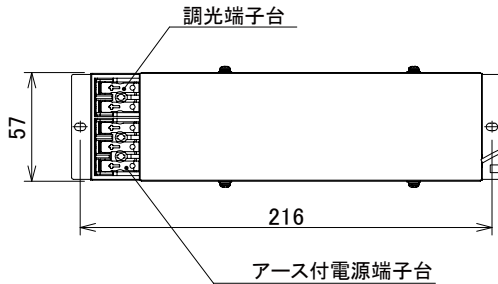

【埋込穴寸法】

色温度 (※1)	15°		25°		50°	
	品番	器具光束(※1)	品番	器具光束(※1)	品番	器具光束(※1)
5000K	DL12N-15MUB-D	1665lm	DL12N-25MUB-D	1530lm	DL12N-50MUB-D	1440lm
4000K	DL12W-15MUB-D	1575lm	DL12W-25MUB-D	1440lm	DL12W-50MUB-D	1377lm
3500K	DL12WW-15MUB-D	1530lm	DL12WW-25MUB-D	1395lm	DL12WW-50MUB-D	1350lm
3000K	DL12L30-15MUB-D	1485lm	DL12L30-25MUB-D	1350lm	DL12L30-50MUB-D	1305lm
2700K	DL12L27-15MUB-D	1440lm	DL12L27-25MUB-D	1305lm	DL12L27-50MUB-D	1170lm