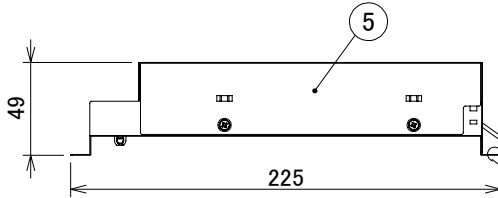

【埋込穴寸法】

色温度 (※1)	15°		25°		50°	
	品番	器具光束(※1)	品番	器具光束(※1)	品番	器具光束(※1)
5000K	DL12N-15MUB-D	1665lm	DL12N-25MUB-D	1530lm	DL12N-50MUB-D	1440lm
4000K	DL12W-15MUB-D	1575lm	DL12W-25MUB-D	1440lm	DL12W-50MUB-D	1377lm
3500K	DL12WW-15MUB-D	1530lm	DL12WW-25MUB-D	1395lm	DL12WW-50MUB-D	1350lm
3000K	DL12L30-15MUB-D	1485lm	DL12L30-25MUB-D	1350lm	DL12L30-50MUB-D	1305lm
2700K	DL12L27-15MUB-D	1440lm	DL12L27-25MUB-D	1305lm	DL12L27-50MUB-D	1170lm