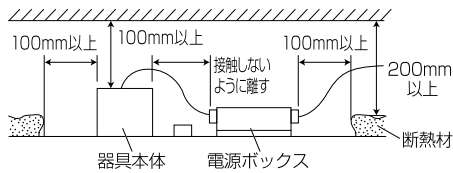

⚠️ 安全に関するご注意

■断熱材、防音材をかぶせた状態で使用しないでください。火災の原因になります。設置の際は、器具と断熱材、防音材、造営材等と、図のような空間を設けて施工ください。

- ■ロックウール等のやわらかい天井に取り付けしないでください。天井材破損、器具落下の原因になります。
- ■接地(アース)工事を確実に行ってください。電源には接地工事が必要です。入力電圧が150V以上300V以下のものはD種(第3種)接地工事を「電気設備技術基準」に準じて施工してください。接地工事が不完全な場合、感電の原因になります。
- ■この器具は屋内専用で、5~35°C・湿度10~85%の範囲でご使用下さい。
- ■器具は下向き以外で使用しないでください。また、傾斜天井、壁などには取り付けできません。発熱により寿命が短くなる原因になります。
- ■点灯時、光を直視しないでください。目を痛める可能性があります。

使用上のご注意

- ●器具の近くや電波状況の弱い場所では音響製品に雑音が入る場合があります。器具と音響製品を離してご使用ください。
- ●LEDIにはバラツキがあるため、同一型番でも発光色、明るさが異なる場合があります。
- ●照射面や照射距離が使い場合、光ムラが発生する場合があります。

部品名				屋内天井埋込専用			特記事項
No.	部品名	材質	数量	電源接続	定格電圧	消費電力	
7	落下防止ワイヤー	170mm(フック含む)	1	電源接続	アース付端子台	100V 200V 242V	・PWM調光対応 ・演色性 Ra85以上 ・近接照射限度 0.3m ・設計寿命 約40,000時間
6	ハーネス	—	1				
5	電源ユニット	—	1	25.0W 25.0W 25.0W			
4	LEDレンズ	ポリカーボネート	1	周波数	50/60Hz	作成日	
3	取付用バネ	SUS(ステンレス鋼)	3	器具質量	約 1.3kg	初回作成日	
2	フレーム	アルミダイキャスト	1	作成	検図	承認	
1	ヒートシンク	アルミダイキャスト	1	高橋	高橋	奥村	
No. 部品名 材質 数量 備考							アイリスオーヤマ株式会社