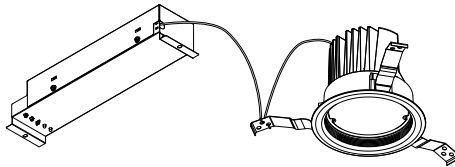

【埋込穴寸法】

色温度 (※1)	15°		25°		50°	
	品番	器具光束(※1)	品番	器具光束(※1)	品番	器具光束(※1)
5000K	DL18N-15MUB-D	2223lm	DL18N-25MUB-D	2097lm	DL18N-50MUB-D	2052lm
4000K	DL18W-15MUB-D	2052lm	DL18W-25MUB-D	1962lm	DL18W-50MUB-D	1926lm
3500K	DL18WW-15MUB-D	1962lm	DL18WW-25MUB-D	1890lm	DL18WW-50MUB-D	1872lm
3000K	DL18L30-15MUB-D	1890lm	DL18L30-25MUB-D	1845lm	DL18L30-50MUB-D	1800lm
2700K	DL18L27-15MUB-D	1800lm	DL18L27-25MUB-D	1800lm	DL18L27-50MUB-D	1710lm