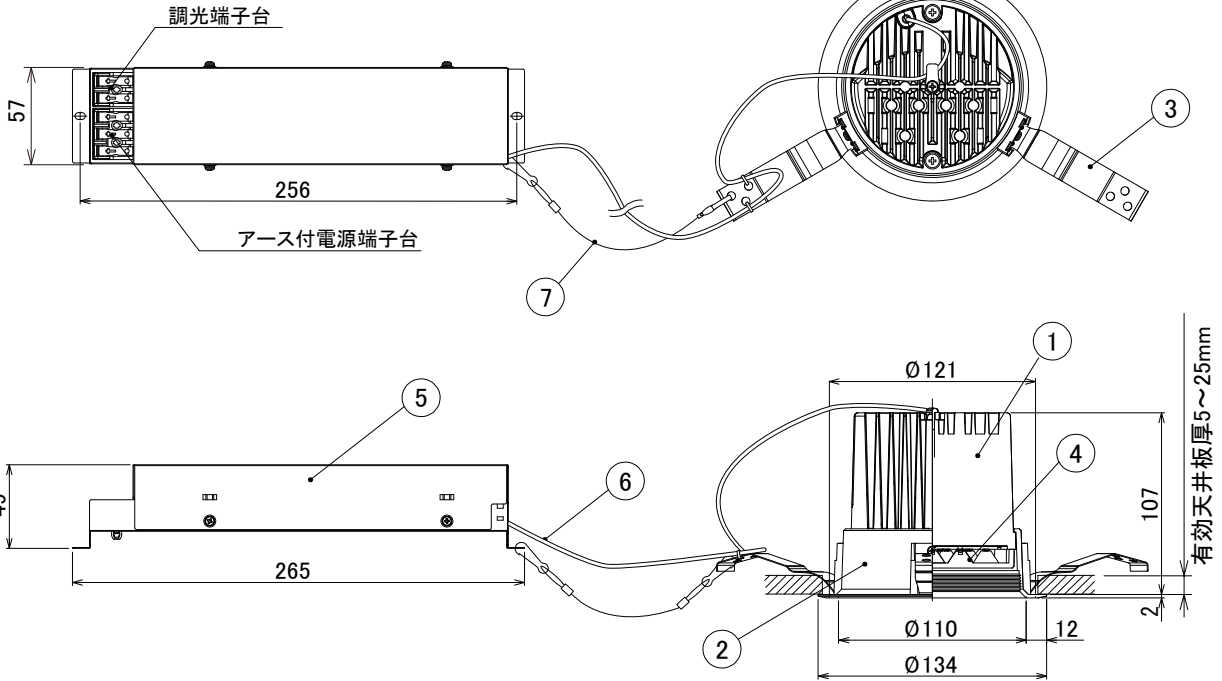

【埋込穴寸法】

色温度 (※1)	15°		25°		50°	
	品番	器具光束(※1)	品番	器具光束(※1)	品番	器具光束(※1)
5000K	DL18N-15MUB-D	2223lm	DL18N-25MUB-D	2097lm	DL18N-50MUB-D	2052lm
4000K	DL18W-15MUB-D	2052lm	DL18W-25MUB-D	1962lm	DL18W-50MUB-D	1926lm
3500K	DL18WW-15MUB-D	1962lm	DL18WW-25MUB-D	1890lm	DL18WW-50MUB-D	1872lm
3000K	DL18L30-15MUB-D	1890lm	DL18L30-25MUB-D	1845lm	DL18L30-50MUB-D	1800lm
2700K	DL18L27-15MUB-D	1800lm	DL18L27-25MUB-D	1800lm	DL18L27-50MUB-D	1710lm