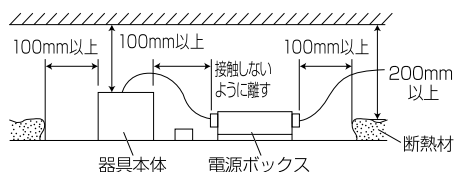

△安全に関するご注意

■断熱材、防音材をかぶせた状態で使用しないでください。火災の原因になります。設置の際は、器具と断熱材、防音材、造営材等と、図のような空間を設けて施工ください。

- ■ロックウール等のやわらかい天井に取り付けしないでください。天井材破損、器具落下の原因になります。
- ■接地(アース)工事を確実に行ってください。電源には接地工が必要です。入力電圧が150V以上300V以下のものはD種(第3種)接地工事を「電気設備技術基準」に準じて施工してください。接地工事が不完全な場合、感電の原因になります。
- ■この器具は屋内専用で、5~35°C・湿度10~85%の範囲でご使用下さい。
- ■器具は下向き以外で使用しないでください。また、傾斜天井、壁などには取り付けできません。発熱により寿命が短くなる原因になります。
- ■点灯時、光を直視しないでください。目を痛める可能性があります。

使用上のご注意

- ●器具の近くや電波状況の弱い場所では音響製品に雑音が入る場合があります。器具と音響製品を離してご使用ください。
- ●LEDにはバラツキがあるため、同一型番でも発光色、明るさが異なる場合があります。
- ●照射面や照射距離が使い場合、光ムラが発生する場合があります。

No.	部品名	材質	数量	備考	屋内天井埋込専用			特記事項
7	落下防止ワイヤー	170mm(フック含む)	1		電源接続	アース付端子台		・PWM調光対応 ・演色性 Ra85以上 ・近接照射限度 0.3m ・設計寿命 約40,000時間
6	ハーネス	—	1		定格電圧	100V	200V 242V	
5	電源ユニット	—	1		消費電力	36.5W	36.5W 36.5W	
4	LEDレンズ	ポリカーボネート	1		周波数	50/60Hz		作成日
3	取付用バネ	SUS(ステンレス鋼)	3		器具質量	約 2.2kg		
2	フレーム	アルミダイキャスト	1	白塗装	作成	検図	承認	初回作成日 2013年 9月30日
1	ヒートシンク	アルミダイキャスト	1	白塗装	高橋	高橋	奥村