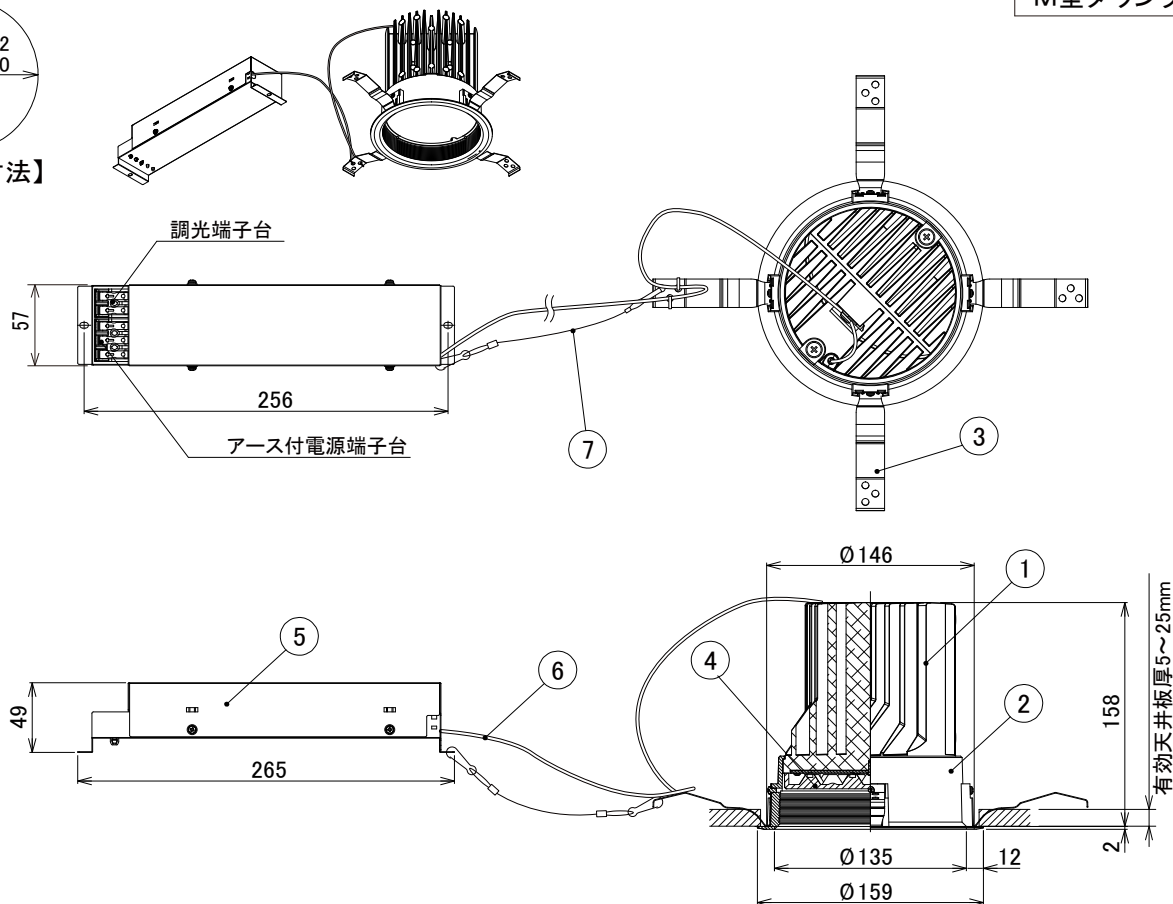

【埋込穴寸法】

※IRLDDL32シリーズとレンズ共有の為、8個のレンズは使用しておりません。

色温度 (※1)	15°		25°		50°	
	品番	器具光束(※1)	品番	器具光束(※1)	品番	器具光束(※1)
5000K	DL24N-15MUW-D	3600lm	DL24N-25MUW-D	3450lm	DL24N-50MUW-D	3300lm
4000K	DL24W-15MUW-D	3300lm	DL24W-25MUW-D	3200lm	DL24W-50MUW-D	3050lm
3500K	DL24WW-15MUW-D	3200lm	DL24WW-25MUW-D	3100lm	DL24WW-50MUW-D	3000lm
3000K	DL24L30-15MUW-D	3100lm	DL24L30-25MUW-D	3000lm	DL24L30-50MUW-D	2900lm
2700K	DL24L27-15MUW-D	3000lm	DL24L27-25MUW-D	2900lm	DL24L27-50MUW-D	2750lm