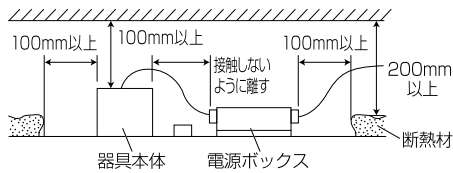

【埋込穴寸法】

※IRLDDL32シリーズとレンズ共有の為、8個のレンズは使用しておりません。

色温度 (※1)	15°		25°		50°	
	品番	器具光束(※1)	品番	器具光束(※1)	品番	器具光束(※1)
5000K	DL24N-15MUB-D	3240lm	DL24N-25MUB-D	3105lm	DL24N-50MUB-D	2970lm
4000K	DL24W-15MUB-D	2970lm	DL24W-25MUB-D	2880lm	DL24W-50MUB-D	2745lm
3500K	DL24WW-15MUB-D	2880lm	DL24WW-25MUB-D	2790lm	DL24WW-50MUB-D	2700lm
3000K	DL24L30-15MUB-D	2790lm	DL24L30-25MUB-D	2700lm	DL24L30-50MUB-D	2610lm
2700K	DL24L27-15MUB-D	2700lm	DL24L27-25MUB-D	2610lm	DL24L27-50MUB-D	2475lm

(※1)保証値ではありません。

△安全に関するご注意

■断熱材、防音材をかぶせた状態で使用しないでください。火災の原因になります。設置の際は、器具と断熱材、防音材、造営材等と、図のような空間を設けて施工ください。

- ロックウール等のやわらかい天井に取り付けしないでください。天井材破損、器具落下の原因になります。
- 接地(アース)工事を確実に行ってください。電源には接地工が必要です。入力電圧が150V以上300V以下のものはD種(第3種)接地工事を「電気設備技術基準」に準じて施工してください。接地工事が不完全な場合、感電の原因になります。
- この器具は屋内専用で、5~35°C・湿度10~85%の範囲でご使用下さい。
- 器具は下向き以外で使用しないでください。また、傾斜天井、壁などには取り付けできません。発熱により寿命が短くなる原因になります。
- 点灯時、光を直視しないでください。目を痛める可能性があります。