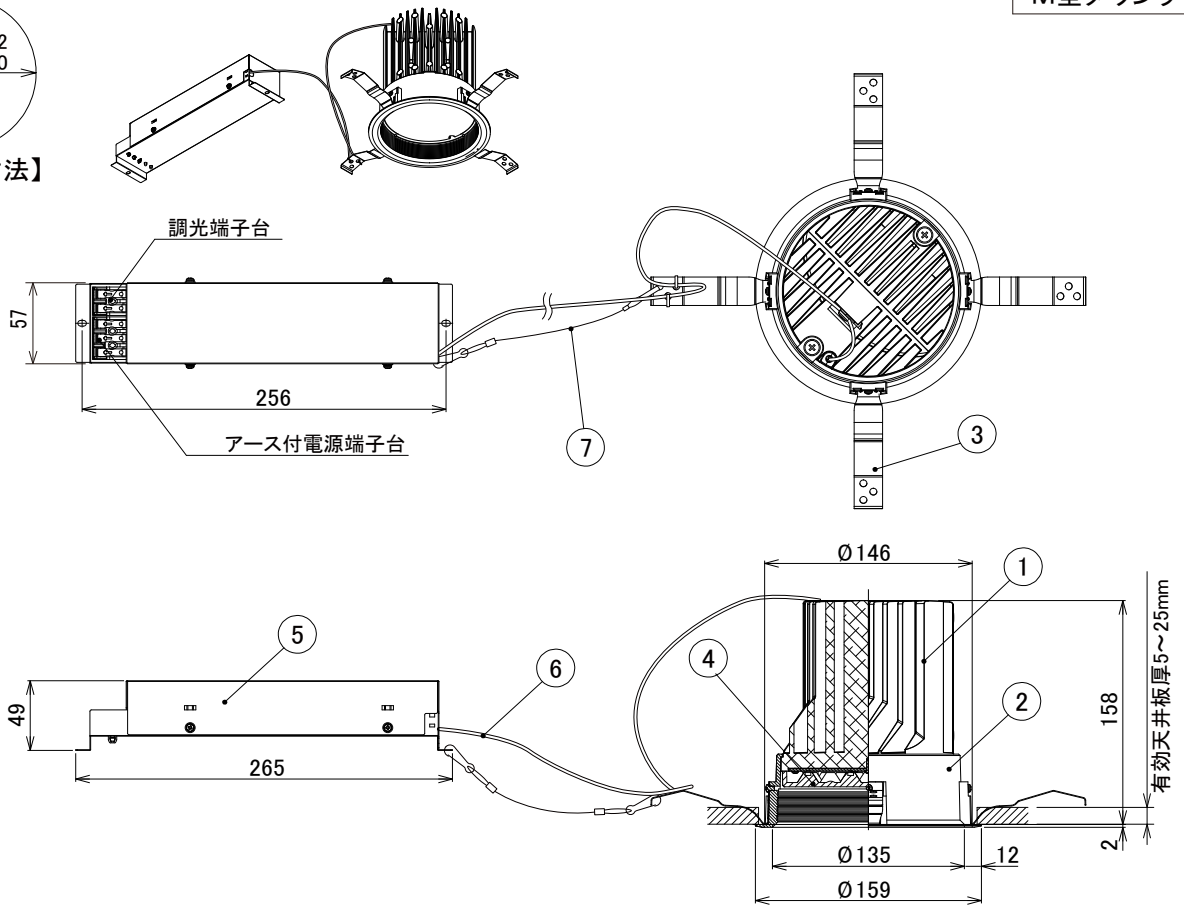

【埋込穴寸法】

※IRLDDL32シリーズとレンズ共有の為、8個のレンズは使用しておりません。

色温度 (※1)	15°		25°		50°	
	品番	器具光束(※1)	品番	器具光束(※1)	品番	器具光束(※1)
5000K	DL24N-15MUB-D	3240lm	DL24N-25MUB-D	3105lm	DL24N-50MUB-D	2970lm
4000K	DL24W-15MUB-D	2970lm	DL24W-25MUB-D	2880lm	DL24W-50MUB-D	2745lm
3500K	DL24WW-15MUB-D	2880lm	DL24WW-25MUB-D	2790lm	DL24WW-50MUB-D	2700lm
3000K	DL24L30-15MUB-D	2790lm	DL24L30-25MUB-D	2700lm	DL24L30-50MUB-D	2610lm
2700K	DL24L27-15MUB-D	2700lm	DL24L27-25MUB-D	2610lm	DL24L27-50MUB-D	2475lm

(※1)保証値ではありません。

△安全に関するご注意

■断熱材、防音材をかぶせた状態で使用しないでください。火災の原因になります。設置の際は、器具と断熱材、防音材、造営材等と、図のような空間を設けて施工ください。

- ロックウール等のやわらかい天井に取り付けしないでください。天井材破損、器具落下の原因になります。
- 接地(アース)工事を確実に行ってください。電源には接地工が必要です。入力電圧が150V以上300V以下のものはD種(第3種)接地工事を「電気設備技術基準」に準じて施工してください。接地工事が不完全な場合、感電の原因になります。
- この器具は屋内専用で、5~35°C・湿度10~85%の範囲でご使用下さい。
- 器具は下向き以外で使用しないでください。また、傾斜天井、壁などには取り付けできません。発熱により寿命が短くなる原因になります。
- 点灯時、光を直視しないでください。目を痛める可能性があります。

使用上のご注意

- 器具の近くや電波状況の弱い場所では音響製品に雑音が入る場合があります。器具と音響製品を離してご使用ください。
- LEDIにはバラツキがあるため、同一型番でも発光色、明るさが異なる場合があります。
- 照射面や照射距離が使い場合、光ムラが発生する場合があります。

No.	部品名	材質	数量	備考	屋内天井埋込専用			特記事項
7	落下防止ワイヤー	170mm(フック含む)	1		電源接続			・PWM調光対応 ・演色性 Ra85以上 ・近接照射限度 0.3m ・設計寿命 約40,000時間
6	ハーネス	—	1		アース付端子台			
5	電源ユニット	—	1		定格電圧	100V	200V	242V
4	LEDレンズ	ポリカーボネート	1		消費電力	36.5W	36.5W	36.5W
3	取付用バネ	SUS(ステンレス鋼)	3		周波数	50/60Hz		
2	フレーム	アルミダイキャスト	1	黒塗装	器具質量	約 2.2kg		
1	ヒートシンク	アルミダイキャスト	1	黒塗装	作成	検図	承認	作成日
					高橋	高橋	奥村	初回作成日 2013年 9月30日