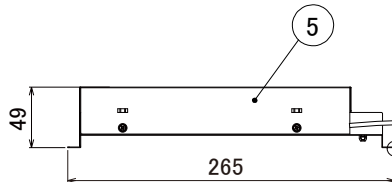

【埋込穴寸法】

7

6

有効天井板厚5~25mm

※DL50MUJシリーズとレンズ共有の為、12個のレンズは使用していません。

色温度 (※1)	25°		50°	
	品番	器具光束(※1)	品番	器具光束(※1)
5000K	DL38N-25MUW-D	5200lm	DL38N-50MUW-D	5100lm
4000K	DL38W-25MUW-D	4900lm	DL38W-50MUW-D	4800lm
3500K	DL38WW-25MUW-D	4750lm	DL38WW-50MUW-D	4600lm
3000K	DL38L30-25MUW-D	4600lm	DL38L30-50MUW-D	4500lm
2700K	DL38L27-25MUW-D	4400lm	DL38L27-50MUW-D	4300lm