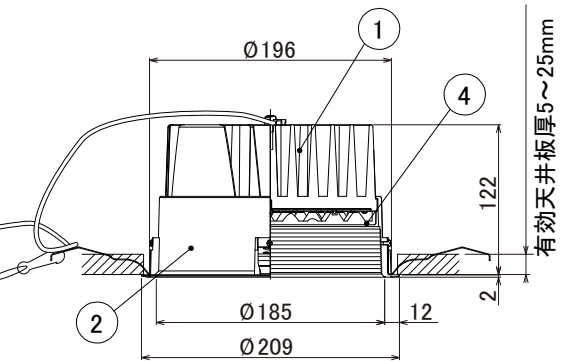

【埋込穴寸法】

7

6

有効天井板厚5~25mm

※DL50MUJシリーズとレンズ共有の為、12個のレンズは使用していません。

色温度 (※1)	25°		50°	
	品番	器具光束(※1)	品番	器具光束(※1)
5000K	DL38N-25MUW-D	5200lm	DL38N-50MUW-D	5100lm
4000K	DL38W-25MUW-D	4900lm	DL38W-50MUW-D	4800lm
3500K	DL38WW-25MUW-D	4750lm	DL38WW-50MUW-D	4600lm
3000K	DL38L30-25MUW-D	4600lm	DL38L30-50MUW-D	4500lm
2700K	DL38L27-25MUW-D	4400lm	DL38L27-50MUW-D	4300lm