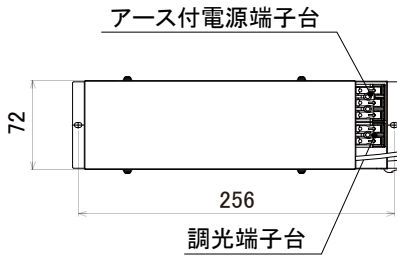

【埋込穴寸法】

7

6

有効天井板厚5~25mm

※DL50MUJシリーズとレンズ共有の為、12個のレンズは使用していません。

色温度 (※1)	25°		50°	
	品番	器具光束(※1)	品番	器具光束(※1)
5000K	DL38N-25MUW-D	5200lm	DL38N-50MUW-D	5100lm
4000K	DL38W-25MUW-D	4900lm	DL38W-50MUW-D	4800lm
3500K	DL38WW-25MUW-D	4750lm	DL38WW-50MUW-D	4600lm
3000K	DL38L30-25MUW-D	4600lm	DL38L30-50MUW-D	4500lm
2700K	DL38L27-25MUW-D	4400lm	DL38L27-50MUW-D	4300lm