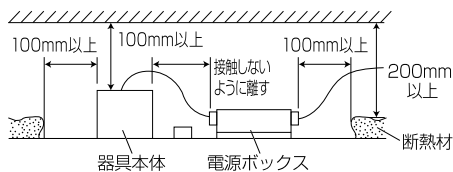

△安全に関するご注意

■断熱材、防音材をかぶせた状態で使用しないでください。火災の原因になります。設置の際は、器具と断熱材、防音材、造営材等と、図のような空間を設けて施工ください。

- ■ロックウール等のやわらかい天井に取り付けしないでください。天井材破損、器具落下の原因になります。
- ■接地(アース)工事を確実に行ってください。電源には接地工事が必要です。入力電圧が150V以上300V以下のものはD種(第3種)接地工事を「電気設備技術基準」に準じて施工してください。接地工事が不完全な場合、感電の原因になります。
- ■この器具は屋内専用で、5~35°C・湿度10~85%の範囲でご使用下さい。
- ■器具は下向き以外で使用しないでください。また、傾斜天井、壁などには取り付けできません。発熱により寿命が短くなる原因になります。
- ■点灯時、光を直視しないでください。目を痛める可能性があります。

使用上のご注意

- ●器具の近くや電波状況の弱い場所では音響製品に雑音が入る場合があります。器具と音響製品を離してご使用ください。
- ●LEDにはバラツキがあるため、同一型番でも発光色、明るさが異なる場合があります。
- ●照射面や照射距離が使い場合、光ムラが発生する場合があります。

No.	部品名	材質	数量	備考	屋内天井埋込専用			特記事項
7	落下防止ワイヤー	170mm(フック含む)	1		電源接続			・PWM調光対応 ・演色性 Ra85以上 ・近接照射限度 0.3m ・設計寿命 約40,000時間
6	ハーネス	—	1		アース付端子台			
5	電源ユニット	—	1		定格電圧	100V	200V	242V
4	LEDレンズ	ポリカーボネート	1		消費電力	55.5W	55.1W	55.0W
3	取付用バネ	SUS(ステンレス鋼)	4		周波数	50/60Hz		
2	フレーム	アルミダイキャスト	1	白塗装	器具質量	約 3.1kg		
1	ヒートシンク	アルミダイキャスト	1	白塗装	作成	検図	承認	作成日
					高橋	高橋	奥村	初回作成日 2013年10月10日