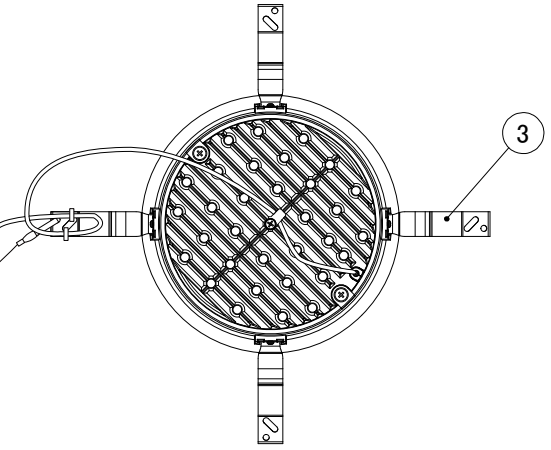

【埋込穴寸法】

7

6

有効天井板厚5~25mm

※DL50MUJシリーズとレンズ共有の為、12個のレンズは使用していません。

色温度 (※1)	25°		50°	
	品番	器具光束(※1)	品番	器具光束(※1)
5000K	DL38N-25MUW-D	5200lm	DL38N-50MUW-D	5100lm
4000K	DL38W-25MUW-D	4900lm	DL38W-50MUW-D	4800lm
3500K	DL38WW-25MUW-D	4750lm	DL38WW-50MUW-D	4600lm
3000K	DL38L30-25MUW-D	4600lm	DL38L30-50MUW-D	4500lm
2700K	DL38L27-25MUW-D	4400lm	DL38L27-50MUW-D	4300lm

(※1)保証値ではありません。

△安全に関するご注意

■断熱材、防音材をかぶせた状態で使用しないでください。火災の原因になります。設置の際は、器具と断熱材、防音材、造営材等と、図のような空間を設けて施工ください。

- ロックウール等のやわらかい天井に取り付けしないでください。天井材破損、器具落下の原因になります。
- 接地(アース)工事を確実に行ってください。電源には接地工事が必要です。入力電圧が150V以上300V以下のものはD種(第3種)接地工事を「電気設備技術基準」に準じて施工してください。接地工事が不完全な場合、感電の原因になります。
- この器具は屋内専用で、5~35°C・湿度10~85%の範囲でご使用下さい。
- 器具は下向き以外で使用しないでください。また、傾斜天井、壁などには取り付けできません。発熱により寿命が短くなる原因になります。
- 点灯時、光を直視しないでください。目を痛める可能性があります。