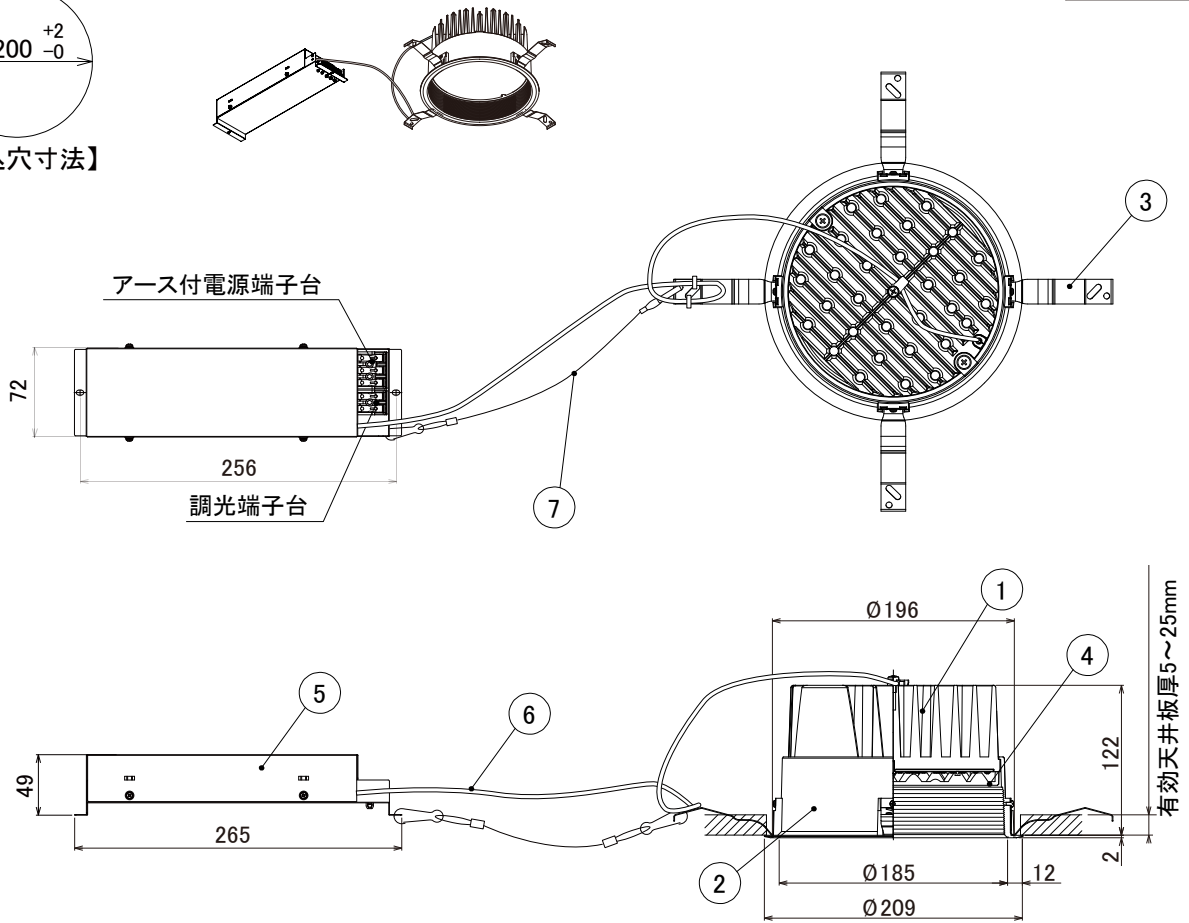

【埋込穴寸法】

※DL50MUシリーズとレンズ共有の為、12個のレンズは使用していません。

色温度 (※1)	25°		50°	
	品番	器具光束(※1)	品番	器具光束(※1)
5000K	DL38N-25MUB-D	4680lm	DL38N-50MUB-D	4590lm
4000K	DL38W-25MUB-D	4410lm	DL38W-50MUB-D	4320lm
3500K	DL38WW-25MUB-D	4275lm	DL38WW-50MUB-D	4140lm
3000K	DL38L30-25MUB-D	4140lm	DL38L30-50MUB-D	4050lm
2700K	DL38L27-25MUB-D	3960lm	DL38L27-50MUB-D	3870lm

### △安全に関するご注意

■断熱材、防音材をかぶせた状態で使用しないでください。火災の原因になります。設置の際は、器具と断熱材、防音材、造営材等と、図のような空間を設けて施工ください。

- ロックウール等のやわらかい天井に取り付けしないでください。天井材破損、器具落下の原因になります。
- 接地(アース)工事を確実に行ってください。電源には接地工事が必要です。入力電圧が150V以上300V以下のものはD種(第3種)接地工事を「電気設備技術基準」に準じて施工してください。接地工事が不完全な場合、感電の原因になります。
- この器具は屋内専用で、5~35°C・湿度10~85%の範囲でご使用下さい。
- 器具は下向き以外で使用しないでください。また、傾斜天井、壁などには取り付けできません。発熱により寿命が短くなる原因になります。
- 点灯時、光を直視しないでください。目を痛める可能性があります。

### 使用上のご注意

- 器具の近くや電波状況の弱い場所では音響製品に雑音が入る場合があります。器具と音響製品を離してご使用ください。
- LEDにはバラツキがあるため、同一型番でも発光色、明るさが異なる場合があります。
- 照射面や照射距離が使い場合、光ムラが発生する場合があります。

部品名					屋内天井埋込専用			特記事項
7	落下防止ワイヤー	170mm(フック含む)	1		電源接続	アース付端子台		・PWM調光対応 ・演色性 Ra85以上 ・近接照射限度 0.3m ・設計寿命 約40,000時間
6	ハーネス	—	1		定格電圧	100V	200V 242V	
5	電源ユニット	—	1		消費電力	55.5W	55.1W 55.0W	
4	LEDレンズ	ポリカーボネート	1		周波数	50/60Hz		作成日
3	取付用バネ	SUS(ステンレス鋼)	4		器具質量	約 3.1kg		
2	フレーム	アルミダイキャスト	1	黒塗装	作成	検図	承認	初回作成日 2013年10月10日
1	ヒートシンク	アルミダイキャスト	1	黒塗装	高橋	高橋	奥村	
No.	部品名	材質	数量	備考				