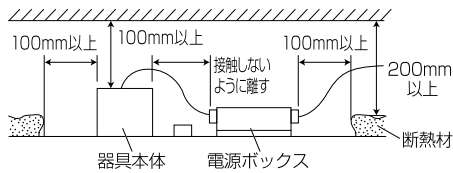

△安全に関するご注意

■断熱材、防音材をかぶせた状態で使用しないでください。火災の原因になります。設置の際は、器具と断熱材、防音材、造営材等と、図のような空間を設けて施工ください。

- ■ロックウール等のやわらかい天井に取り付けしないでください。天井材破損、器具落下の原因になります。
- ■接地(アース)工事を確実に行ってください。電源には接地工事が必要です。入力電圧が150V以上300V以下のものはD種(第3種)接地工事を「電気設備技術基準」に準じて施工してください。接地工事が不完全な場合、感電の原因になります。
- ■この器具は屋内専用で、5~35°C・湿度10~85%の範囲でご使用下さい。
- ■器具は下向き以外で使用しないでください。また、傾斜天井、壁などには取り付けできません。発熱により寿命が短くなる原因になります。
- ■点灯時、光を直視しないでください。目を痛める可能性があります。

使用上のご注意

- ●器具の近くや電波状況の弱い場所では音響製品に雑音が入る場合があります。器具と音響製品を離してご使用ください。
- ●LEDにはバラツキがあるため、同一型番でも発光色、明るさが異なる場合があります。
- ●照射面や照射距離が使い場合、光ムラが発生する場合があります。

部品名					屋内天井埋込専用			特記事項
7	落下防止ワイヤー	170mm(フック含む)	1		電源接続	アース付端子台		・PWM調光対応 ・演色性 Ra85以上 ・近接照射限度 0.3m ・設計寿命 約40,000時間
6	ハーネス	—	1		定格電圧	100V	200V 242V	
5	電源ユニット	—	1		消費電力	55.5W	55.1W 55.0W	
4	LEDレンズ	ポリカーボネート	1		周波数	50/60Hz		作成日
3	取付用バネ	SUS(ステンレス鋼)	4		器具質量	約 3.1kg		
2	フレーム	アルミダイキャスト	1	黒塗装	作成	検図	承認	初回作成日 2013年10月10日
1	ヒートシンク	アルミダイキャスト	1	黒塗装	高橋	高橋	奥村	
No.	部品名	材質	数量	備考