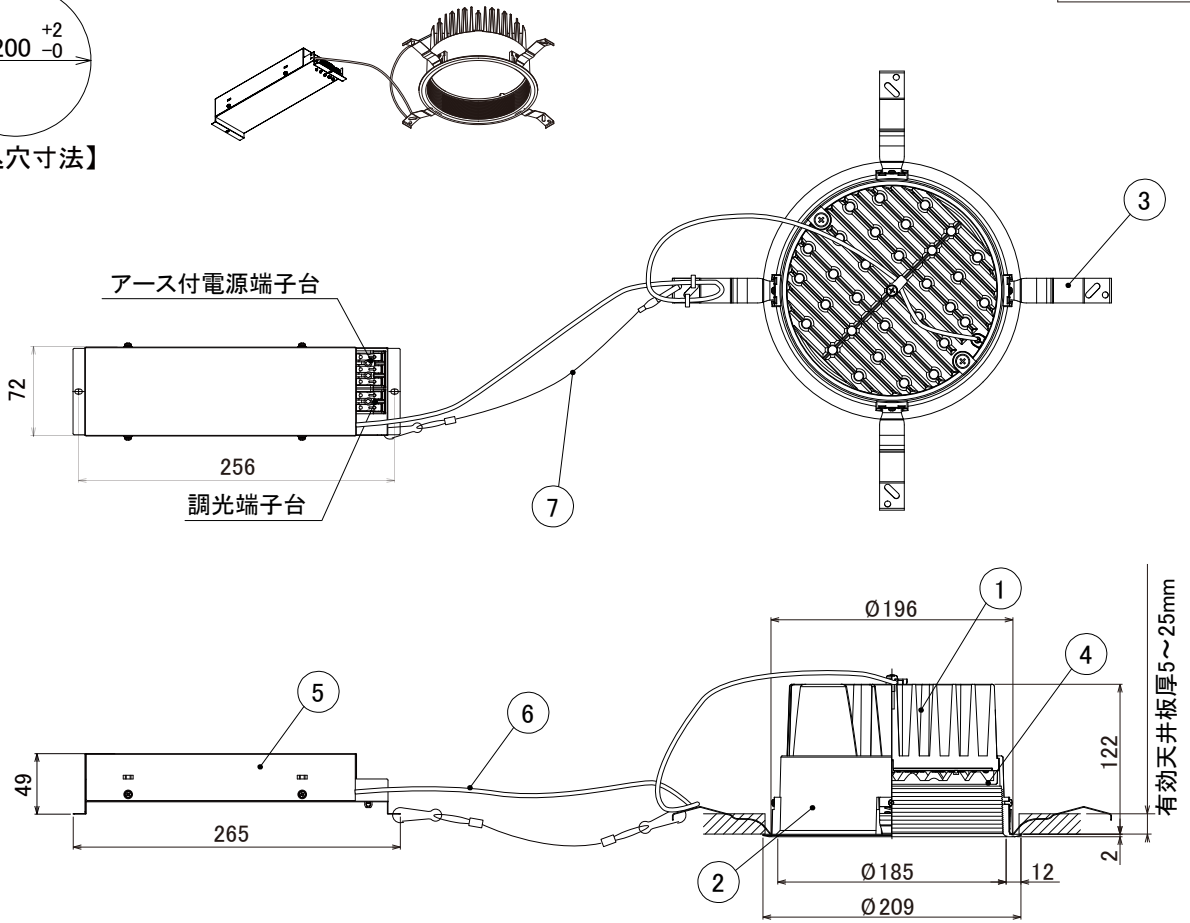

【埋込穴寸法】

色温度 (※1)	25°		50°	
	品番	器具光束(※1)	品番	器具光束(※1)
5000K	DL50N-25MUB-D	6030lm	DL50N-50MUB-D	5850lm
4000K	DL50W-25MUB-D	5697lm	DL50W-50MUB-D	5535lm
3500K	DL50WW-25MUB-D	5517lm	DL50WW-50MUB-D	5355lm
3000K	DL50L30-25MUB-D	5310lm	DL50L30-50MUB-D	5184lm
2700K	DL50L27-25MUB-D	5130lm	DL50L27-50MUB-D	4986lm

(※1)保証値ではありません。

⚠ 安全に関するご注意

■断熱材、防音材をかぶせた状態で使用しないでください。火災の原因になります。設置の際は、器具と断熱材、防音材、造営材等と、図のような空間を設けて施工ください。

- ロックウール等のやわらかい天井に取り付けしないでください。天井材破損、器具落下の原因になります。
- 接地(アース)工事を確実に行ってください。電源には接地工事が必要です。入力電圧が150V以上300V以下のものはD種(第3種)接地工事を「電気設備技術基準」に準じて施工してください。接地工事が不完全な場合、感電の原因になります。
- この器具は屋内専用で、5~35°C・湿度10~85%の範囲でご使用下さい。
- 器具は下向き以外で使用しないでください。また、傾斜天井、壁などには取り付けできません。発熱により寿命が短くなる原因になります。
- 点灯時、光を直視しないでください。目を痛める可能性があります。

使用上のご注意

- 器具の近くや電波状況の弱い場所では音響製品に雑音が入る場合があります。器具と音響製品を離れてご使用ください。
- LEDにはバラツキがあるため、同一型番でも発光色、明るさが異なる場合があります。
- 照射面や照射距離が使い場合、光ムラが発生する場合があります。

No.	部品名	材質	数量	備考	屋内天井埋込専用			特記事項
7	落下防止ワイヤー	170mm(フック含む)	1		電源接続			・PWM調光対応 ・演色性 Ra85以上 ・近接照射限度 0.3m ・設計寿命 約40,000時間
6	ハーネス	—	1		アース付端子台			
5	電源ユニット	—	1		定格電圧	100V	200V	242V
4	LEDレンズ	ポリカーボネート	1		消費電力	74.0W	73.3W	73.0W
3	取付用バネ	SUS(ステンレス鋼)	4		周波数	50/60Hz		
2	フレーム	アルミダイキャスト	1	黒塗装	器具質量	約 3.1kg		
1	ヒートシンク	アルミダイキャスト	1	黒塗装	作成	検図	承認	作成日
					高橋	高橋	奥村	初回作成日 2013年10月10日