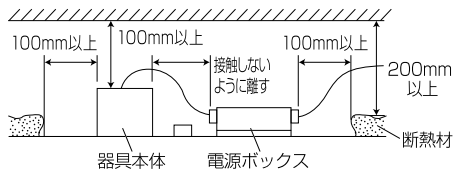

【埋込穴寸法】

色温度 (※1)	25°		50°	
	品番	器具光束(※1)	品番	器具光束(※1)
5000K	DL50N-25MUB-D	6030lm	DL50N-50MUB-D	5850lm
4000K	DL50W-25MUB-D	5697lm	DL50W-50MUB-D	5535lm
3500K	DL50WW-25MUB-D	5517lm	DL50WW-50MUB-D	5355lm
3000K	DL50L30-25MUB-D	5310lm	DL50L30-50MUB-D	5184lm
2700K	DL50L27-25MUB-D	5130lm	DL50L27-50MUB-D	4986lm

(※1)保証値ではありません。

⚠ 安全に関するご注意

■断熱材、防音材をかぶせた状態で使用しないでください。火災の原因になります。設置の際は、器具と断熱材、防音材、造営材等と、図のような空間を設けて施工ください。

- ロックウール等のやわらかい天井に取り付けしないでください。天井材破損、器具落下の原因になります。
- 接地(アース)工事を確実に行ってください。電源には接地工事が必要です。入力電圧が150V以上300V以下のものはD種(第3種)接地工事を「電気設備技術基準」に準じて施工してください。接地工事が不完全な場合、感電の原因になります。
- この器具は屋内専用で、5~35°C・湿度10~85%の範囲でご使用下さい。
- 器具は下向き以外で使用しないでください。また、傾斜天井、壁などには取り付けできません。発熱により寿命が短くなる原因になります。
- 点灯時、光を直視しないでください。目を痛める可能性があります。