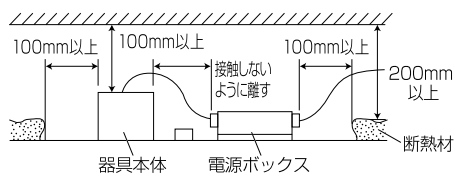

△安全に関するご注意

■断熱材、防音材をかぶせた状態で使用しないでください。火災の原因になります。設置の際は、器具と断熱材、防音材、造営材等と、図のような空間を設けて施工ください。

■ロックウール等のやわらかい天井に取り付けしないでください。天井材破損、器具落下の原因になります。
■接地(アース)工事を確実に行ってください。電源には接地工事が必要です。入力電圧が150V以上300V以下のものはD種(第3種)接地工事を「電気設備技術基準」に準じて施工してください。接地工事が不完全な場合、感電の原因になります。
■この器具は屋内専用で、5~35°C・湿度10~85%の範囲でご使用下さい。
■器具は下向き以外で使用しないでください。また、傾斜天井、壁などには取り付けできません。発熱により寿命が短くなる原因になります。
■点灯時、光を直視しないでください。目を痛める可能性があります。

使用上のご注意

- ●器具の近くや電波状況の弱い場所では音響製品に雑音が入る場合があります。器具と音響製品を離してご使用ください。
- ●LEDにはバラツキがあるため、同一型番でも発光色、明るさが異なる場合があります。
- ●照射面や照射距離が使い場合、光ムラが発生する場合があります。

No.	部品名	材質	数量	備考	屋内天井埋込専用			特記事項	
					電源接続	アース付端子台			
7	落下防止ワイヤー	170mm(フック含む)	1		定格電圧	100V	200V	242V	・PWM調光対応 ・演色性 Ra85以上 ・近接照射限度 0.3m ・設計寿命 約40,000時間
6	ハーネス	—	1		消費電力	8.0W	8.3W	8.4W	
5	電源ユニット	—	1		周波数	50/60Hz			作成日
4	LEDレンズ	ポリカーボネート	1		器具質量	約 0.7kg			
3	取付用バネ	SUS(ステンレス鋼)	3		作成	検図	承認		初回作成日 2013年 9月30日
2	フレーム	アルミダイキャスト	1	白塗装	高橋	高橋	奥村		
1	ヒートシンク	アルミダイキャスト	1	白塗装					

第三角法(単位: mm)