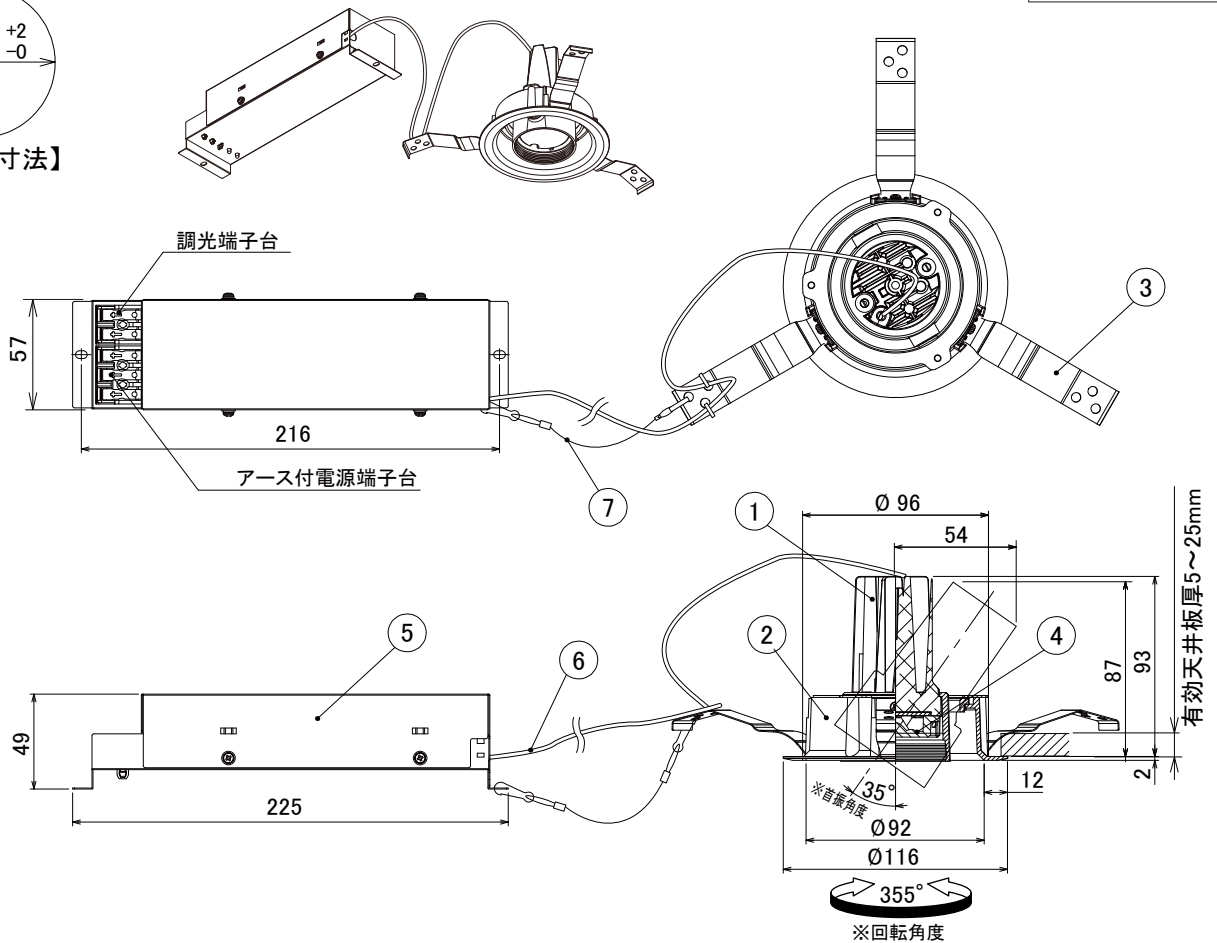

【埋込穴寸法】

※UV5MUシリーズとレンズ共有の為、1個のレンズは使用していません。

色温度 (※1)	15°		25°		50°	
	品番	器具光束(※1)	品番	器具光束(※1)	品番	器具光束(※1)
5000K	UV4N-15MUW-D	570lm	UV4N-25MUW-D	550lm	UV4N-50MUW-D	550lm
4000K	UV4W-15MUW-D	540lm	UV4W-25MUW-D	520lm	UV4W-50MUW-D	520lm
3500K	UV4WW-15MUW-D	520lm	UV4WW-25MUW-D	500lm	UV4WW-50MUW-D	500lm
3000K	UV4L30-15MUW-D	500lm	UV4L30-25MUW-D	480lm	UV4L30-50MUW-D	480lm
2700K	UV4L27-15MUW-D	480lm	UV4L27-25MUW-D	450lm	UV4L27-50MUW-D	450lm

(※1)保証値ではありません。

△安全に関するご注意

■断熱材、防音材をかぶせた状態で使用しないでください。火災の原因になります。設置の際は、器具と断熱材、防音材、造営材等と、図のような空間を設けて施工ください。

■ロックウール等のやわらかい天井に取り付けしないでください。天井材破損、器具落下の原因になります。
 ■接地(アース)工事を確実に行ってください。電源には接地工事が必要です。入力電圧が150V以上300V以下のものはD種(第3種)接地工事を「電気設備技術基準」に準じて施工してください。接地工事が不完全な場合、感電の原因になります。
 ■この器具は屋内専用で、5~35°C・湿度10~85%の範囲でご使用下さい。
 ■器具は下向き以外で使用しないでください。また、傾斜天井、壁などには取り付けできません。発熱により寿命が短くなる原因になります。
 ■点灯時、光を直視しないでください。目を痛める可能性があります。

使用上のご注意

- 器具の近くや電波状況の弱い場所では音響製品に雑音が入る場合があります。器具と音響製品を離してご使用ください。
- LEDにはバラツキがあるため、同一型番でも発光色、明るさが異なる場合があります。
- 照射面や照射距離が使い場合、光ムラが発生する場合があります。

No.	部品名	材質	数量	備考	屋内天井埋込専用			特記事項	
					電源接続	アース付端子台			
7	落下防止ワイヤー	170mm(フック含む)	1		定格電圧	100V	200V	242V	・PWM調光対応 ・演色性 Ra85以上 ・近接照射限度 0.3m ・設計寿命 約40,000時間
6	ハーネス	—	1		消費電力	8.0W	8.3W	8.4W	
5	電源ユニット	—	1		周波数	50/60Hz			作成日
4	LEDレンズ	ポリカーボネート	1		器具質量	約 0.7kg			
3	取付用バネ	SUS(ステンレス鋼)	3		作成	検図	承認		初回作成日 2013年 9月30日
2	フレーム	アルミダイキャスト	1	白塗装	高橋	高橋	奥村		
1	ヒートシンク	アルミダイキャスト	1	白塗装					

第三角法(単位: mm)