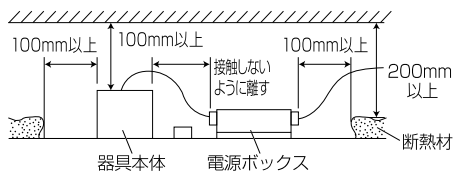

【埋込穴寸法】

※UV5MUシリーズとレンズ共有の為、1個のレンズは使用していません。

色温度 (※1)	15°		25°		50°	
	品番	器具光束(※1)	品番	器具光束(※1)	品番	器具光束(※1)
5000K	UV4N-15MUB-D	513lm	UV4N-25MUB-D	495lm	UV4N-50MUB-D	495lm
4000K	UV4W-15MUB-D	486lm	UV4W-25MUB-D	468lm	UV4W-50MUB-D	468lm
3500K	UV4WW-15MUB-D	468lm	UV4WW-25MUB-D	450lm	UV4WW-50MUB-D	450lm
3000K	UV4L30-15MUB-D	450lm	UV4L30-25MUB-D	432lm	UV4L30-50MUB-D	432lm
2700K	UV4L27-15MUB-D	432lm	UV4L27-25MUB-D	405lm	UV4L27-50MUB-D	405lm

(※1)保証値ではありません。

安全に関するご注意

■断熱材、防音材をかぶせた状態で使用しないでください。火災の原因になります。設置の際は、器具と断熱材、防音材、造営材等と、図のような空間を設けて施工ください。

- ロックウール等のやわらかい天井に取り付けしないでください。天井材破損、器具落下の原因になります。
- 接地(アース)工事を確実に行ってください。電源には接地工が必要です。入力電圧が150V以上300V以下のものはD種(第3種)接地工事を「電気設備技術基準」に準じて施工してください。接地工事が不完全な場合、感電の原因になります。
- この器具は屋内専用で、5~35°C・湿度10~85%の範囲でご使用下さい。
- 器具は下向き以外で使用しないでください。また、傾斜天井、壁などには取り付けできません。発熱により寿命が短くなる原因になります。
- 点灯時、光を直視しないでください。目を痛める可能性があります。