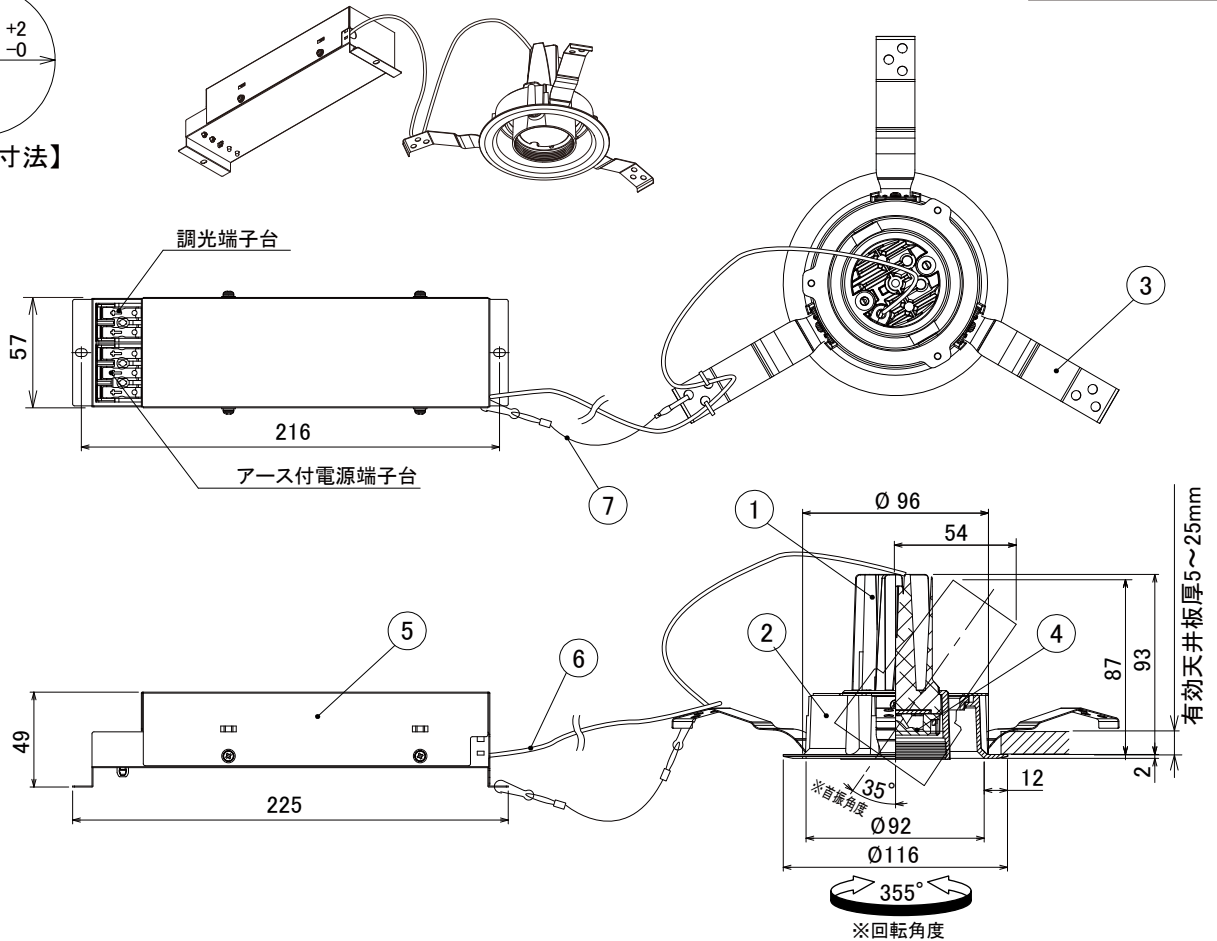

【埋込穴寸法】

※UV5MUシリーズとレンズ共有の為、1個のレンズは使用していません。

色温度 (※1)	15°		25°		50°	
	品番	器具光束(※1)	品番	器具光束(※1)	品番	器具光束(※1)
5000K	UV4N-15MUB-D	513lm	UV4N-25MUB-D	495lm	UV4N-50MUB-D	495lm
4000K	UV4W-15MUB-D	486lm	UV4W-25MUB-D	468lm	UV4W-50MUB-D	468lm
3500K	UV4WW-15MUB-D	468lm	UV4WW-25MUB-D	450lm	UV4WW-50MUB-D	450lm
3000K	UV4L30-15MUB-D	450lm	UV4L30-25MUB-D	432lm	UV4L30-50MUB-D	432lm
2700K	UV4L27-15MUB-D	432lm	UV4L27-25MUB-D	405lm	UV4L27-50MUB-D	405lm

(※1)保証値ではありません。

安全に関するご注意

■断熱材、防音材をかぶせた状態で使用しないでください。火災の原因になります。設置の際は、器具と断熱材、防音材、造営材等と、図のような空間を設けて施工ください。

- ロックウール等のやわらかい天井に取り付けしないでください。天井材破損、器具落下の原因になります。
- 接地(アース)工事を確実に行ってください。電源には接地工が必要です。入力電圧が150V以上300V以下のものはD種(第3種)接地工事を「電気設備技術基準」に準じて施工してください。接地工事が不完全な場合、感電の原因になります。
- この器具は屋内専用で、5~35°C・湿度10~85%の範囲でご使用下さい。
- 器具は下向き以外で使用しないでください。また、傾斜天井、壁などには取り付けできません。発熱により寿命が短くなる原因になります。
- 点灯時、光を直視しないでください。目を痛める可能性があります。

使用上のご注意

- 器具の近くや電波状況の弱い場所では音響製品に雑音が入る場合があります。器具と音響製品を離れてご使用ください。
- LEDにはバラツキがあるため、同一型番でも発光色、明るさが異なる場合があります。
- 照射面や照射距離が使い場合、光ムラが発生する場合があります。

No.	部品名	材質	数量	備考	屋内天井埋込専用			特記事項
7	落下防止ワイヤー	170mm(フック含む)	1		電源接続			・PWM調光対応 ・演色性 Ra85以上 ・近接照射限度 0.3m ・設計寿命 約40,000時間
6	ハーネス	—	1		アース付端子台			
5	電源ユニット	—	1		定格電圧	100V	200V	242V
4	LEDレンズ	ポリカーボネート	1		消費電力	8.0W	8.3W	8.4W
3	取付用バネ	SUS(ステンレス鋼)	3		周波数	50/60Hz		作成日
2	フレーム	アルミダイキャスト	1	黒塗装	器具質量	約 0.7kg		初回作成日
1	ヒートシンク	アルミダイキャスト	1	黒塗装	作成	検図	承認	2013年 9月30日
					高橋	高橋	奥村	