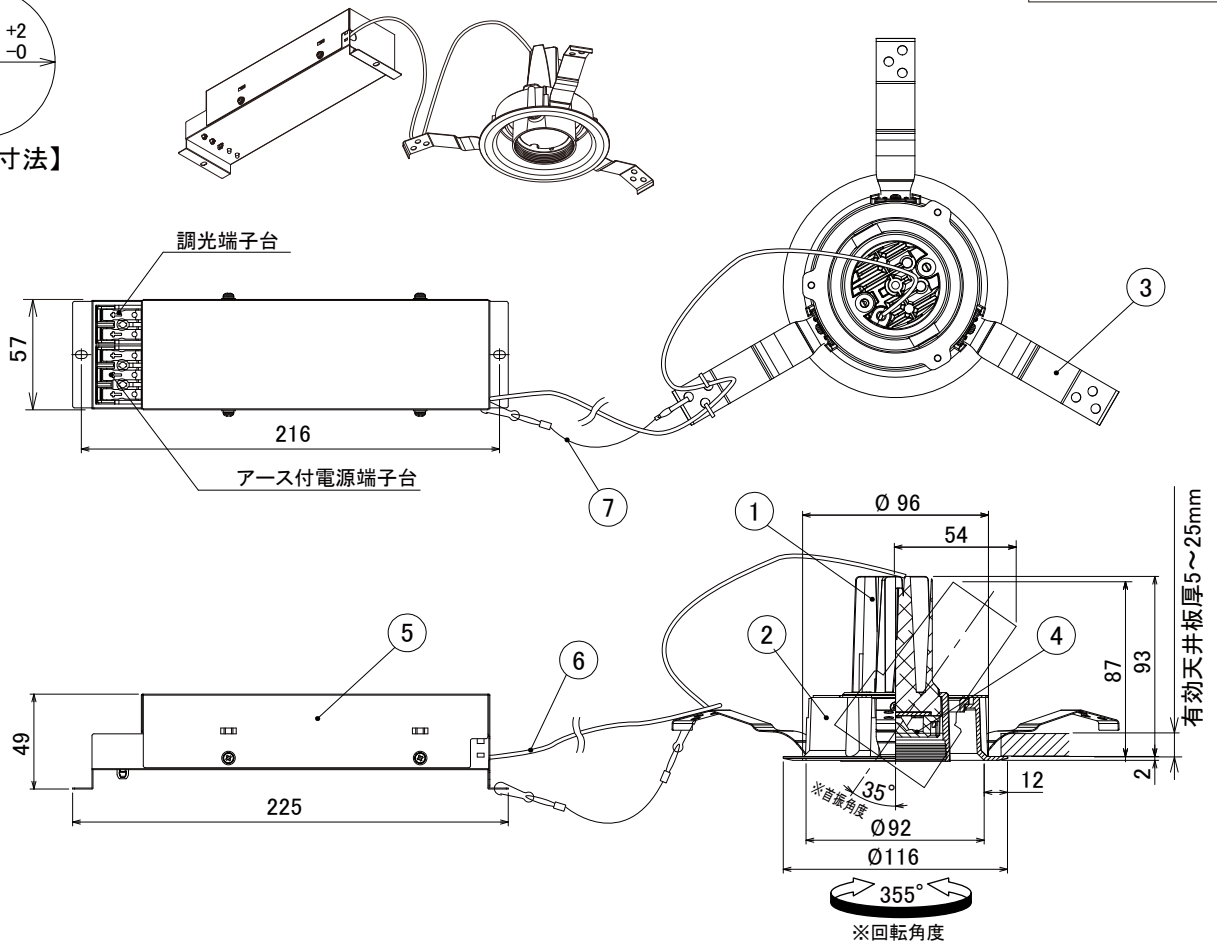

【埋込穴寸法】

色温度 (※1)	15°		25°		50°	
	品番	器具光束(※1)	品番	器具光束(※1)	品番	器具光束(※1)
5000K	UV5N-15MUW-D	770lm	UV5N-25MUW-D	750lm	UV5N-50MUW-D	750lm
4000K	UV5W-15MUW-D	720lm	UV5W-25MUW-D	700lm	UV5W-50MUW-D	700lm
3500K	UV5WW-15MUW-D	690lm	UV5WW-25MUW-D	650lm	UV5WW-50MUW-D	650lm
3000K	UV5L30-15MUW-D	670lm	UV5L30-25MUW-D	630lm	UV5L30-50MUW-D	630lm
2700K	UV5L27-15MUW-D	650lm	UV5L27-25MUW-D	600lm	UV5L27-50MUW-D	600lm

(※1)保証値ではありません。

△安全に関するご注意

■断熱材、防音材をかぶせた状態で使用しないでください。火災の原因になります。設置の際は、器具と断熱材、防音材、造営材等と、図のような空間を設けて施工ください。

- ロックウール等のやわらかい天井に取り付けしないでください。天井材破損、器具落下の原因になります。
- 接地(アース)工事を確実に行ってください。電源には接地工事が必要です。入力電圧が150V以上300V以下のものはD種(第3種)接地工事を「電気設備技術基準」に準じて施工してください。接地工事が不完全な場合、感電の原因になります。
- この器具は屋内専用で、5~35°C・湿度10~85%の範囲でご使用下さい。
- 器具は下向き以外で使用しないでください。また、傾斜天井、壁などには取り付けできません。発熱により寿命が短くなる原因になります。
- 点灯時、光を直視しないでください。目を痛める可能性があります。

使用上のご注意

- 器具の近くや電波状況の弱い場所では音響製品に雑音が入る場合があります。器具と音響製品を離してご使用ください。
- LEDにはバラツキがあるため、同一型番でも発光色、明るさが異なる場合があります。
- 照射面や照射距離が使い場合、光ムラが発生する場合があります。

No.	部品名	材質	数量	備考	屋内天井埋込専用			特記事項	
					電源接続	アース付端子台			
7	落下防止ワイヤー	170mm(フック含む)	1		定格電圧	100V	200V	242V	・PWM調光対応 ・演色性 Ra85以上 ・近接照射限度 0.3m ・設計寿命 約40,000時間
6	ハーネス	—	1		消費電力	9.5W	9.8W	9.9W	
5	電源ユニット	—	1		周波数	50/60Hz			作成日
4	LEDレンズ	ポリカーボネート	1		器具質量	約 0.7kg			
3	取付用バネ	SUS(ステンレス鋼)	3		作成	検図	承認		初回作成日 2013年 9月30日
2	フレーム	アルミダイキャスト	1	白塗装	高橋	高橋	奥村		
1	ヒートシンク	アルミダイキャスト	1	白塗装					