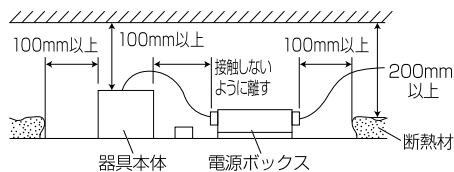

△安全に関するご注意

■断熱材、防音材をかぶせた状態で使用しないでください。火災の原因になります。設置の際は、器具と断熱材、防音材、造営材等と、図のような空間を設けて施工ください。

- ■ロックウール等のやわらかい天井に取り付けしないでください。天井材破損、器具落下の原因になります。
- ■接地(アース)工事を確実に行ってください。電源には接地工事が必要です。入力電圧が150V以上300V以下のものはD種(第3種)接地工事を「電気設備技術基準」に準じて施工してください。接地工事が不完全な場合、感電の原因になります。
- ■この器具は屋内専用で、5~35°C・湿度10~85%の範囲でご使用下さい。
- ■器具は下向き以外で使用しないでください。また、傾斜天井、壁などには取り付けできません。発熱により寿命が短くなる原因になります。
- ■点灯時、光を直視しないでください。目を痛める可能性があります。

使用上のご注意

- ●器具の近くや電波状況の弱い場所では音響製品に雑音が入る場合があります。器具と音響製品を離してご使用ください。
- ●LEDにはバラツキがあるため、同一型番でも発光色、明るさが異なる場合があります。
- ●照射面や照射距離が使い場合、光ムラが発生する場合があります。

No.	部品名	材質	数量	備考	屋内天井埋込専用			特記事項	
					電源接続	アース付端子台			
7	落下防止ワイヤー	170mm(フック含む)	1		定格電圧	100V	200V	242V	・PWM調光対応 ・演色性 Ra85以上 ・近接照射限度 0.3m ・設計寿命 約40,000時間
6	ハーネス	—	1		消費電力	9.5W	9.8W	9.9W	
5	電源ユニット	—	1		周波数	50/60Hz			作成日
4	LEDレンズ	ポリカーボネート	1		器具質量	約 0.7kg			
3	取付用バネ	SUS(ステンレス鋼)	3		作成	検図	承認		初回作成日 2013年 9月30日
2	フレーム	アルミダイキャスト	1	白塗装	高橋	高橋	奥村		
1	ヒートシンク	アルミダイキャスト	1	白塗装