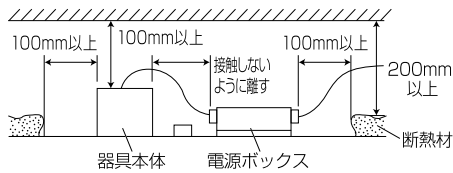

【埋込穴寸法】

色温度 (※1)	15°		25°		50°	
	品番	器具光束(※1)	品番	器具光束(※1)	品番	器具光束(※1)
5000K	UV5N-15MUB-D	693lm	UV5N-25MUB-D	675lm	UV5N-50MUB-D	675lm
4000K	UV5W-15MUB-D	648lm	UV5W-25MUB-D	630lm	UV5W-50MUB-D	630lm
3500K	UV5WW-15MUB-D	621lm	UV5WW-25MUB-D	585lm	UV5WW-50MUB-D	585lm
3000K	UV5L30-15MUB-D	603lm	UV5L30-25MUB-D	567lm	UV5L30-50MUB-D	567lm
2700K	UV5L27-15MUB-D	585lm	UV5L27-25MUB-D	540lm	UV5L27-50MUB-D	540lm

(※1)保証値ではありません。

安全に関するご注意

■断熱材、防音材をかぶせた状態で使用しないでください。火災の原因になります。設置の際は、器具と断熱材、防音材、造営材等と、図のような空間を設けて施工ください。

- ロックウール等のやわらかい天井に取り付けしないでください。天井材破損、器具落下の原因になります。
- 接地(アース)工事を確実に行ってください。電源には接地工事が必要です。入力電圧が150V以上300V以下のものはD種(第3種)接地工事を「電気設備技術基準」に準じて施工してください。接地工事が不完全な場合、感電の原因になります。
- この器具は屋内専用で、5~35°C・湿度10~85%の範囲でご使用下さい。
- 器具は下向き以外で使用しないでください。また、傾斜天井、壁などには取り付けできません。発熱により寿命が短くなる原因になります。
- 点灯時、光を直視しないでください。目を痛める可能性があります。