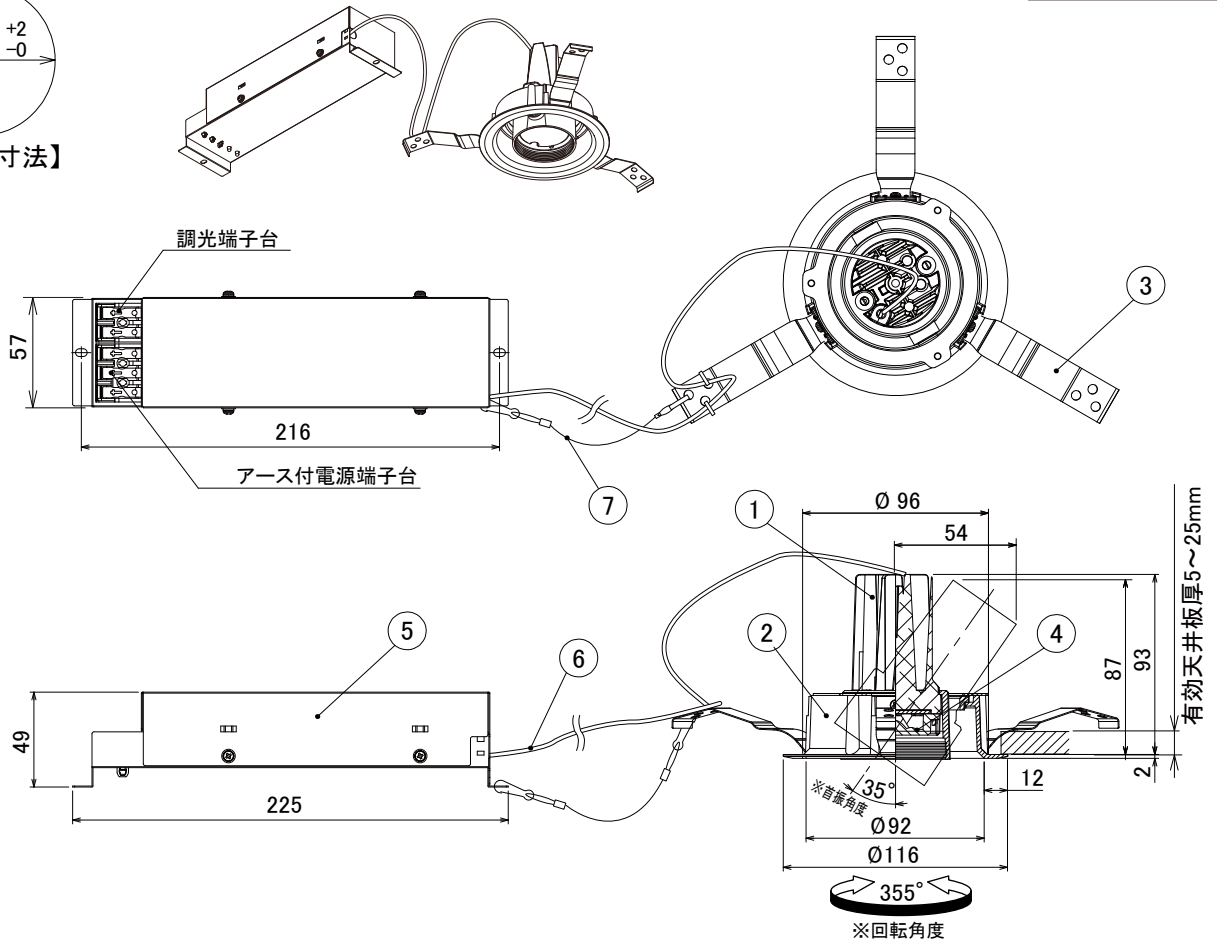

【埋込穴寸法】

色温度 (※1)	15°		25°		50°	
	品番	器具光束(※1)	品番	器具光束(※1)	品番	器具光束(※1)
5000K	UV5N-15MUB-D	693lm	UV5N-25MUB-D	675lm	UV5N-50MUB-D	675lm
4000K	UV5W-15MUB-D	648lm	UV5W-25MUB-D	630lm	UV5W-50MUB-D	630lm
3500K	UV5WW-15MUB-D	621lm	UV5WW-25MUB-D	585lm	UV5WW-50MUB-D	585lm
3000K	UV5L30-15MUB-D	603lm	UV5L30-25MUB-D	567lm	UV5L30-50MUB-D	567lm
2700K	UV5L27-15MUB-D	585lm	UV5L27-25MUB-D	540lm	UV5L27-50MUB-D	540lm

(※1)保証値ではありません。

安全に関するご注意

■断熱材、防音材をかぶせた状態で使用しないでください。火災の原因になります。設置の際は、器具と断熱材、防音材、造営材等と、図のような空間を設けて施工ください。

- ロックウール等のやわらかい天井に取り付けしないでください。天井材破損、器具落下の原因になります。
- 接地(アース)工事を確実に行ってください。電源には接地工事が必要です。入力電圧が150V以上300V以下のものはD種(第3種)接地工事を「電気設備技術基準」に準じて施工してください。接地工事が不完全な場合、感電の原因になります。
- この器具は屋内専用で、5~35°C・湿度10~85%の範囲でご使用下さい。
- 器具は下向き以外で使用しないでください。また、傾斜天井、壁などには取り付けできません。発熱により寿命が短くなる原因になります。
- 点灯時、光を直視しないでください。目を痛める可能性があります。

使用上のご注意

- 器具の近くや電波状況の弱い場所では音響製品に雑音が入る場合があります。器具と音響製品を離してご使用ください。
- LEDにはバラツキがあるため、同一型番でも発光色、明るさが異なる場合があります。
- 照射面や照射距離が使い場合、光ムラが発生する場合があります。

No.	部品名	材質	数量	備考	屋内天井埋込専用			特記事項
7	落下防止ワイヤー	170mm(フック含む)	1		電源接続			・PWM調光対応 ・演色性 Ra85以上 ・近接照射限度 0.3m ・設計寿命 約40,000時間
6	ハーネス	—	1		アース付端子台			
5	電源ユニット	—	1		定格電圧	100V	200V	242V
4	LEDレンズ	ポリカーボネート	1		消費電力	9.5W	9.8W	9.9W
3	取付用バネ	SUS(ステンレス鋼)	3		周波数	50/60Hz		
2	フレーム	アルミダイキャスト	1	黒塗装	器具質量	約 0.7kg		
1	ヒートシンク	アルミダイキャスト	1	黒塗装	作成	検図	承認	作成日
					高橋	高橋	奥村	初回作成日 2013年 9月30日