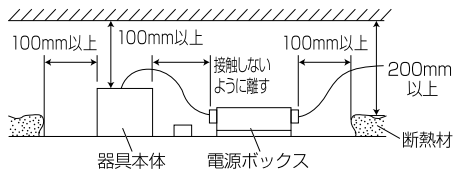

【埋込穴寸法】

※UV12MUシリーズとレンズ共有の為、4個のレンズは使用していません。

色温度 (※1)	15°		25°		50°	
	品番	器具光束(※1)	品番	器具光束(※1)	品番	器具光束(※1)
5000K	UV8N-15MUW-D	1400lm	UV8N-25MUW-D	1250lm	UV8N-50MUW-D	1200lm
4000K	UV8W-15MUW-D	1300lm	UV8W-25MUW-D	1200lm	UV8W-50MUW-D	1130lm
3500K	UV8WW-15MUW-D	1250lm	UV8WW-25MUW-D	1150lm	UV8WW-50MUW-D	1100lm
3000K	UV8L30-15MUW-D	1200lm	UV8L30-25MUW-D	1100lm	UV8L30-50MUW-D	1070lm
2700K	UV8L27-15MUW-D	1170lm	UV8L27-25MUW-D	1050lm	UV8L27-50MUW-D	1000lm

(※1)保証値ではありません。

安全に関するご注意

■断熱材、防音材をかぶせた状態で使用しないでください。火災の原因になります。設置の際は、器具と断熱材、防音材、造営材等と、図のような空間を設けて施工ください。

- ロックウール等のやわらかい天井に取り付けしないでください。天井材破損、器具落下の原因になります。
- 接地(アース)工事を確実に行ってください。電源には接地工が必要です。入力電圧が150V以上300V以下のものはD種(第3種)接地工事を「電気設備技術基準」に準じて施工してください。接地工事が不完全な場合、感電の原因になります。
- この器具は屋内専用で、5~35°C・湿度10~85%の範囲でご使用下さい。
- 器具は下向き以外で使用しないでください。また、傾斜天井、壁などには取り付けできません。発熱により寿命が短くなる原因になります。
- 点灯時、光を直視しないでください。目を痛める可能性があります。