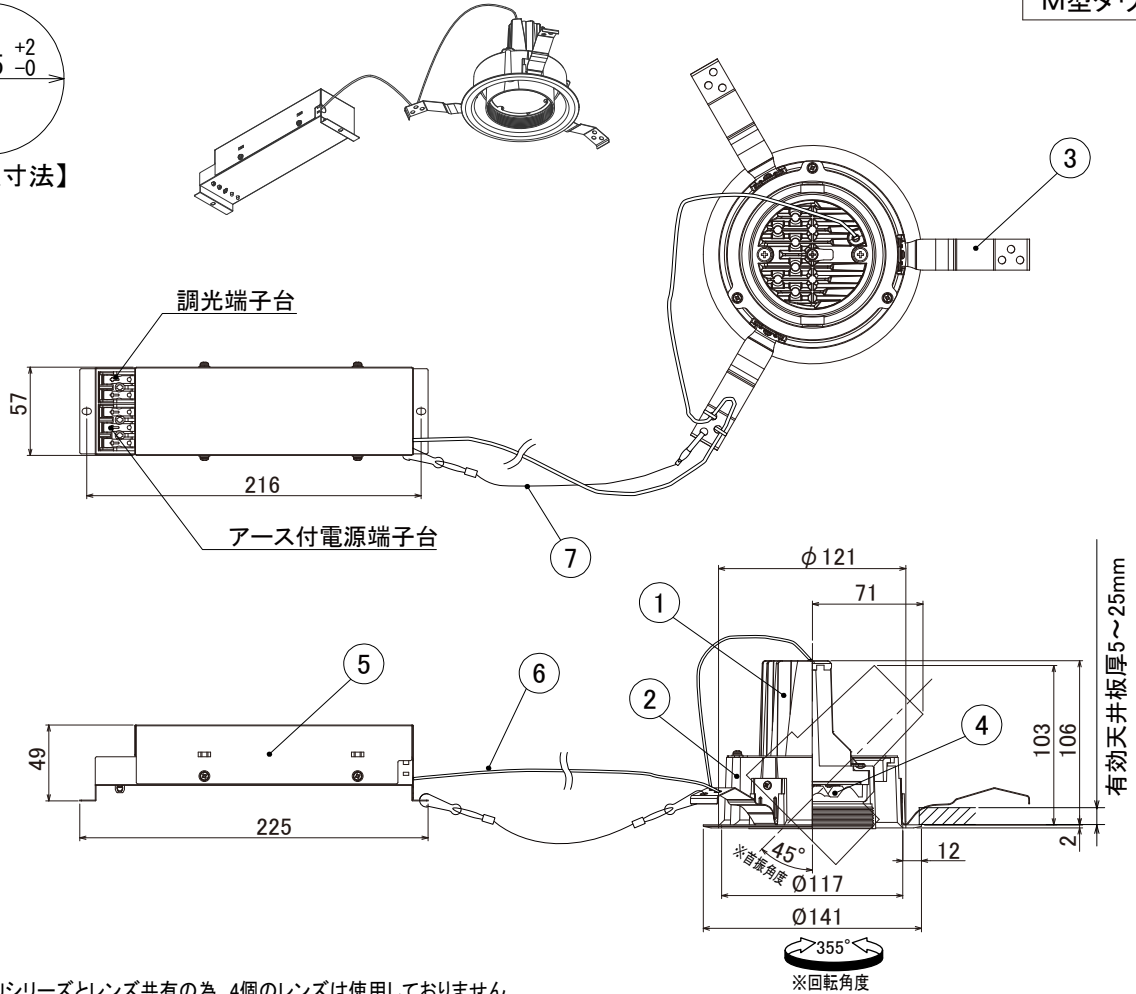

【埋込穴寸法】

※UV12MUシリーズとレンズ共有の為、4個のレンズは使用していません。

色温度 (※1)	15°		25°		50°	
	品番	器具光束(※1)	品番	器具光束(※1)	品番	器具光束(※1)
5000K	UV8N-15MUW-D	1400lm	UV8N-25MUW-D	1250lm	UV8N-50MUW-D	1200lm
4000K	UV8W-15MUW-D	1300lm	UV8W-25MUW-D	1200lm	UV8W-50MUW-D	1130lm
3500K	UV8WW-15MUW-D	1250lm	UV8WW-25MUW-D	1150lm	UV8WW-50MUW-D	1100lm
3000K	UV8L30-15MUW-D	1200lm	UV8L30-25MUW-D	1100lm	UV8L30-50MUW-D	1070lm
2700K	UV8L27-15MUW-D	1170lm	UV8L27-25MUW-D	1050lm	UV8L27-50MUW-D	1000lm

(※1)保証値ではありません。

安全に関するご注意

■断熱材、防音材をかぶせた状態で使用しないでください。火災の原因になります。設置の際は、器具と断熱材、防音材、造営材等と、図のような空間を設けて施工ください。

- ロックウール等のやわらかい天井に取り付けしないでください。天井材破損、器具落下の原因になります。
- 接地(アース)工事を確実に行ってください。電源には接地工が必要です。入力電圧が150V以上300V以下のものはD種(第3種)接地工事を「電気設備技術基準」に準じて施工してください。接地工事が不完全な場合、感電の原因になります。
- この器具は屋内専用で、5~35°C・湿度10~85%の範囲でご使用下さい。
- 器具は下向き以外で使用しないでください。また、傾斜天井、壁などには取り付けできません。発熱により寿命が短くなる原因になります。
- 点灯時、光を直視しないでください。目を痛める可能性があります。

使用上のご注意

- 器具の近くや電波状況の弱い場所では音響製品に雑音が入る場合があります。器具と音響製品を離してご使用ください。
- LEDにはバラツキがあるため、同一型番でも発光色、明るさが異なる場合があります。
- 照射面や照射距離が使い場合、光ムラが発生する場合があります。

No.	部品名	材質	数量	備考	屋内天井埋込専用			特記事項
7	落下防止ワイヤー	170mm(フック含む)	1		電源接続			・PWM調光対応 ・演色性 Ra85以上 ・近接照射限度 0.3m ・設計寿命 約40,000時間
6	ハーネス	—	1		アース付端子台			
5	電源ユニット	—	1		定格電圧	100V	200V	242V
4	LEDレンズ	ポリカーボネート	1		消費電力	15.0W	15.3W	15.4W
3	取付用バネ	SUS(ステンレス鋼)	3		周波数	50/60Hz		
2	フレーム	アルミダイキャスト	1	白塗装	器具質量	約 1.0kg		
1	ヒートシンク	アルミダイキャスト	1	白塗装	作成	検図	承認	作成日
					高橋	高橋	奥村	初回作成日 2013年 9月30日