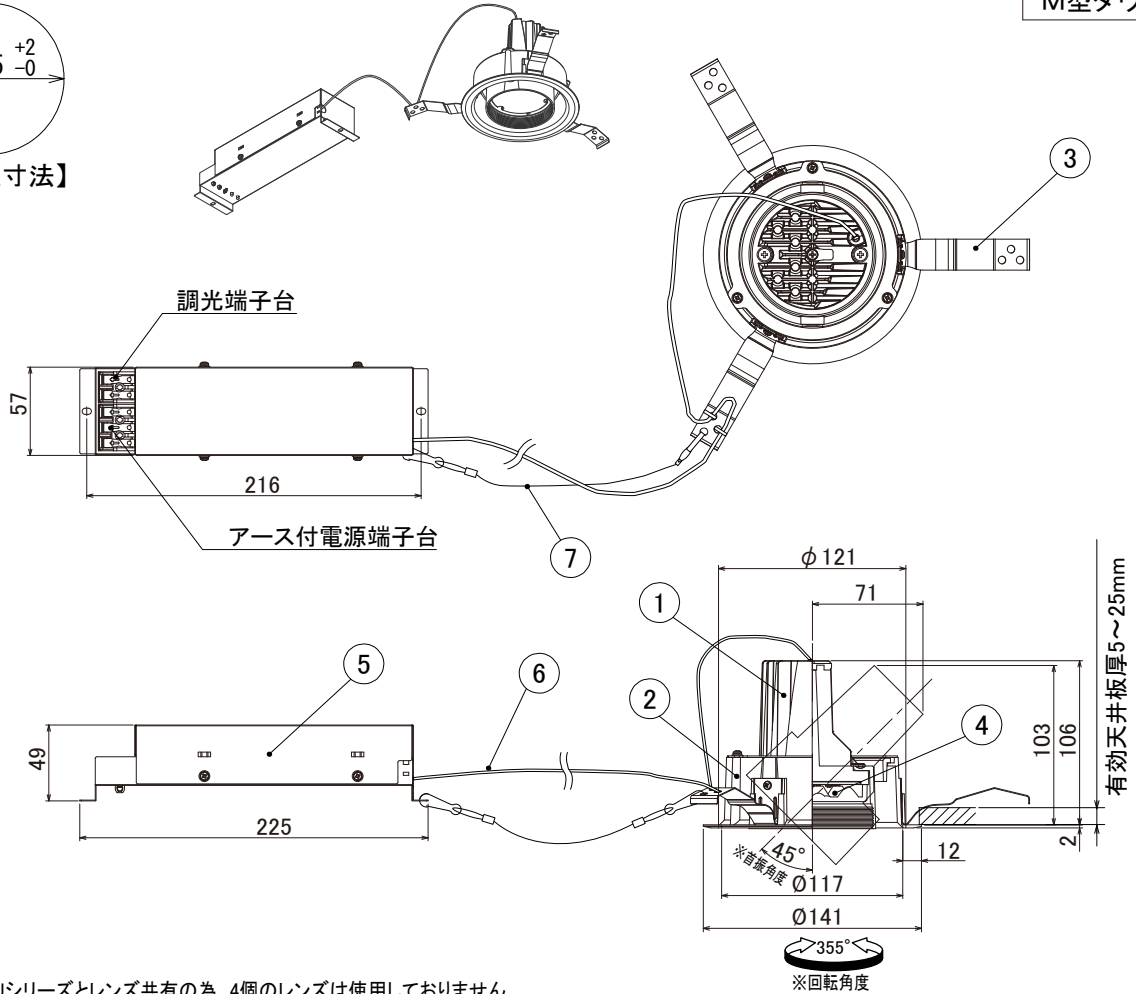

【埋込穴寸法】

※UV12MUシリーズとレンズ共有の為、4個のレンズは使用していません。

色温度 (※1)	15°		25°		50°	
	品番	器具光束(※1)	品番	器具光束(※1)	品番	器具光束(※1)
5000K	UV8N-15MUB-D	1260lm	UV8N-25MUB-D	1125lm	UV8N-50MUB-D	1080lm
4000K	UV8W-15MUB-D	1170lm	UV8W-25MUB-D	1080lm	UV8W-50MUB-D	1017lm
3500K	UV8WW-15MUB-D	1125lm	UV8WW-25MUB-D	1035lm	UV8WW-50MUB-D	990lm
3000K	UV8L30-15MUB-D	1080lm	UV8L30-25MUB-D	990lm	UV8L30-50MUB-D	963lm
2700K	UV8L27-15MUB-D	1053lm	UV8L27-25MUB-D	945lm	UV8L27-50MUB-D	900lm

(※1)保証値ではありません。

安全に関するご注意

■断熱材、防音材をかぶせた状態で使用しないでください。火災の原因になります。設置の際は、器具と断熱材、防音材、造営材等と、図のような空間を設けて施工ください。

- ロックワール等のやわらかい天井に取り付けしないでください。天井材破損、器具落下の原因になります。
- 接地(アース)工事を確実に行ってください。電源には接地工事が必要です。入力電圧が150V以上300V以下のものはD種(第3種)接地工事を「電気設備技術基準」に準じて施工してください。接地工事が不完全な場合、感電の原因になります。
- この器具は屋内専用で、5~35°C・湿度10~85%の範囲でご使用下さい。
- 器具は下向き以外で使用しないでください。また、傾斜天井、壁などには取り付けできません。発熱により寿命が短くなる原因になります。
- 点灯時、光を直視しないでください。目を痛める可能性があります。

使用上のご注意

- 器具の近くや電波状況の弱い場所では音響製品に雑音が入る場合があります。器具と音響製品を離してご使用ください。
- LEDにはバラツキがあるため、同一型番でも発光色、明るさが異なる場合があります。
- 照射面や照射距離が使い場合、光ムラが発生する場合があります。

No.	部品名	材質	数量	備考	屋内天井埋込専用			特記事項
7	落下防止ワイヤー	170mm(フック含む)	1		電源接続			・PWM調光対応 ・演色性 Ra85以上 ・近接照射限度 0.3m ・設計寿命 約40,000時間
6	ハーネス	—	1		アース付端子台			
5	電源ユニット	—	1		定格電圧	100V	200V	242V
4	LEDレンズ	ポリカーボネート	1		消費電力	15.0W	15.3W	15.4W
3	取付用バネ	SUS(ステンレス鋼)	3		周波数	50/60Hz		
2	フレーム	アルミダイキャスト	1	黒塗装	器具質量	約 1.0kg		
1	ヒートシンク	アルミダイキャスト	1	黒塗装	作成	検図	承認	作成日
					高橋	高橋	奥村	初回作成日 2013年 9月30日