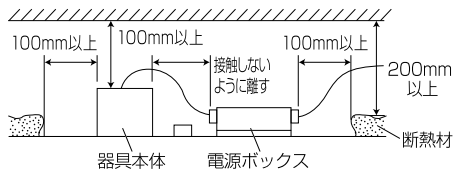

【埋込穴寸法】

※UV12MUシリーズとレンズ共有の為、4個のレンズは使用していません。

色温度 (※1)	15°		25°		50°	
	品番	器具光束(※1)	品番	器具光束(※1)	品番	器具光束(※1)
5000K	UV8N-15MUB-D	1260lm	UV8N-25MUB-D	1125lm	UV8N-50MUB-D	1080lm
4000K	UV8W-15MUB-D	1170lm	UV8W-25MUB-D	1080lm	UV8W-50MUB-D	1017lm
3500K	UV8WW-15MUB-D	1125lm	UV8WW-25MUB-D	1035lm	UV8WW-50MUB-D	990lm
3000K	UV8L30-15MUB-D	1080lm	UV8L30-25MUB-D	990lm	UV8L30-50MUB-D	963lm
2700K	UV8L27-15MUB-D	1053lm	UV8L27-25MUB-D	945lm	UV8L27-50MUB-D	900lm

(※1)保証値ではありません。

安全に関するご注意

■断熱材、防音材をかぶせた状態で使用しないでください。火災の原因になります。設置の際は、器具と断熱材、防音材、造営材等と、図のような空間を設けて施工ください。

- ロックワール等のやわらかい天井に取り付けしないでください。天井材破損、器具落下の原因になります。
- 接地(アース)工事を確実に行ってください。電源には接地工事が必要です。入力電圧が150V以上300V以下のものはD種(第3種)接地工事を「電気設備技術基準」に準じて施工してください。接地工事が不完全な場合、感電の原因になります。
- この器具は屋内専用で、5~35°C・湿度10~85%の範囲でご使用下さい。
- 器具は下向き以外で使用しないでください。また、傾斜天井、壁などには取り付けできません。発熱により寿命が短くなる原因になります。
- 点灯時、光を直視しないでください。目を痛める可能性があります。