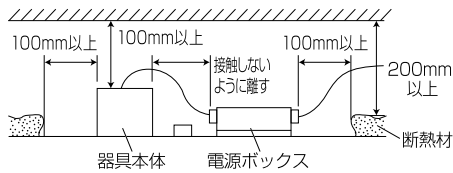

【埋込穴寸法】

色温度 (※1)	15°		25°		50°	
	品番	器具光束(※1)	品番	器具光束(※1)	品番	器具光束(※1)
5000K	UV12N-15MUW-D	1850lm	UV12N-25MUW-D	1700lm	UV12N-50MUW-D	1600lm
4000K	UV12W-15MUW-D	1750lm	UV12W-25MUW-D	1600lm	UV12W-50MUW-D	1530lm
3500K	UV12WW-15MUW-D	1700lm	UV12WW-25MUW-D	1550lm	UV12WW-50MUW-D	1500lm
3000K	UV12L30-15MUW-D	1650lm	UV12L30-25MUW-D	1500lm	UV12L30-50MUW-D	1450lm
2700K	UV12L27-15MUW-D	1600lm	UV12L27-25MUW-D	1450lm	UV12L27-50MUW-D	1300lm

(※1)保証値ではありません。

安全に関するご注意

■断熱材、防音材をかぶせた状態で使用しないでください。火災の原因になります。設置の際は、器具と断熱材、防音材、造営材等と、図のような空間を設けて施工ください。

- ロックウール等のやわらかい天井に取り付けしないでください。天井材破損、器具落下の原因になります。
- 接地(アース)工事を確実に行ってください。電源には接地工事が必要です。入力電圧が150V以上300V以下のものはD種(第3種)接地工事を「電気設備技術基準」に準じて施工してください。接地工事が不完全な場合、感電の原因になります。
- この器具は屋内専用で、5~35°C・湿度10~85%の範囲でご使用下さい。
- 器具は下向き以外で使用しないでください。また、傾斜天井、壁などには取り付けできません。発熱により寿命が短くなる原因になります。
- 点灯時、光を直視しないでください。目を痛める可能性があります。