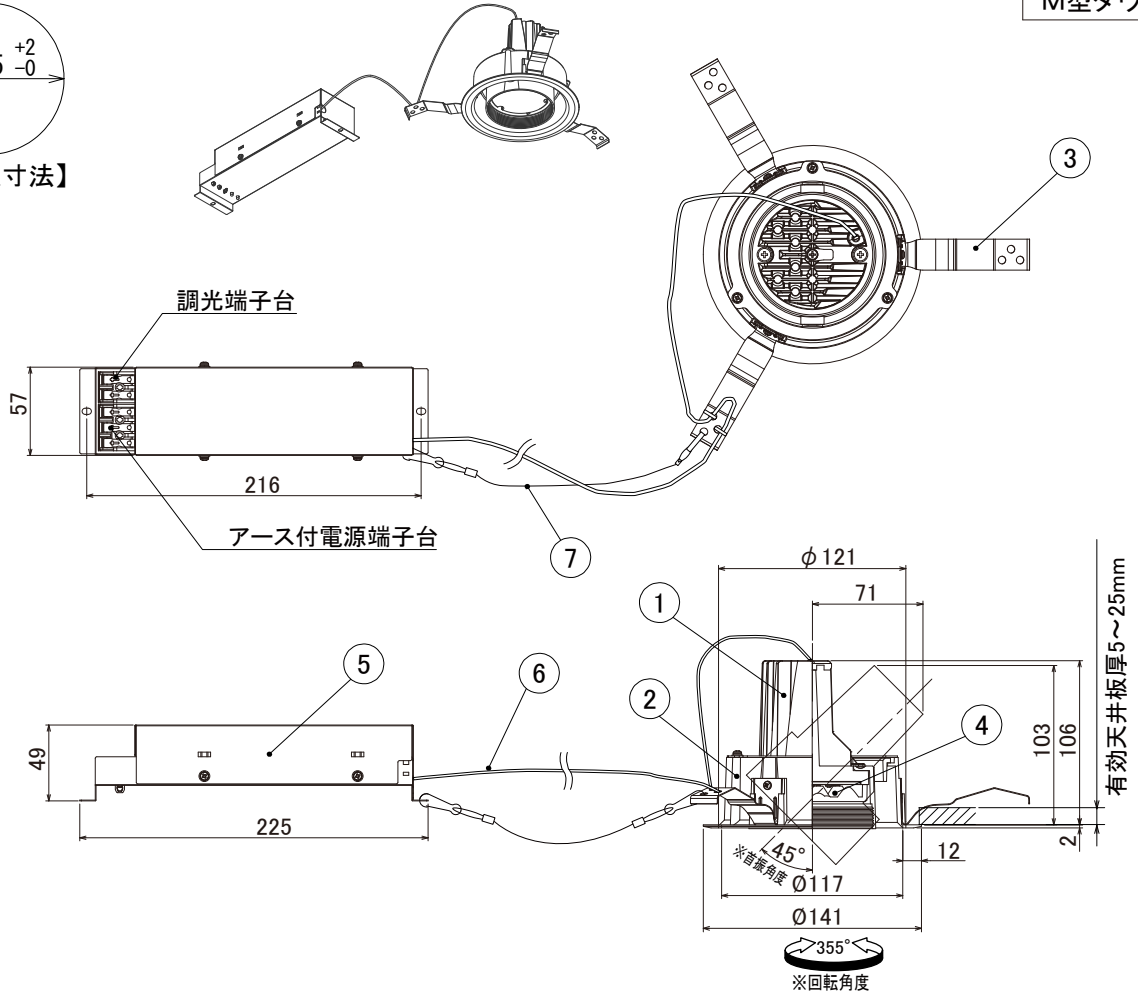

【埋込穴寸法】

色温度 (※1)	15°		25°		50°	
	品番	器具光束(※1)	品番	器具光束(※1)	品番	器具光束(※1)
5000K	UV12N-15MUW-D	1850lm	UV12N-25MUW-D	1700lm	UV12N-50MUW-D	1600lm
4000K	UV12W-15MUW-D	1750lm	UV12W-25MUW-D	1600lm	UV12W-50MUW-D	1530lm
3500K	UV12WW-15MUW-D	1700lm	UV12WW-25MUW-D	1550lm	UV12WW-50MUW-D	1500lm
3000K	UV12L30-15MUW-D	1650lm	UV12L30-25MUW-D	1500lm	UV12L30-50MUW-D	1450lm
2700K	UV12L27-15MUW-D	1600lm	UV12L27-25MUW-D	1450lm	UV12L27-50MUW-D	1300lm

(※1)保証値ではありません。

安全に関するご注意

■断熱材、防音材をかぶせた状態で使用しないでください。火災の原因になります。設置の際は、器具と断熱材、防音材、造営材等と、図のような空間を設けて施工ください。

- ロックウール等のやわらかい天井に取り付けしないでください。天井材破損、器具落下の原因になります。
- 接地(アース)工事を確実に行ってください。電源には接地工事が必要です。入力電圧が150V以上300V以下のものはD種(第3種)接地工事を「電気設備技術基準」に準じて施工してください。接地工事が不完全な場合、感電の原因になります。
- この器具は屋内専用で、5~35°C・湿度10~85%の範囲でご使用下さい。
- 器具は下向き以外で使用しないでください。また、傾斜天井、壁などには取り付けできません。発熱により寿命が短くなる原因になります。
- 点灯時、光を直視しないでください。目を痛める可能性があります。

使用上のご注意

- 器具の近くや電波状況の弱い場所では音響製品に雑音が入る場合があります。器具と音響製品を離してご使用ください。
- LEDにはバラツキがあるため、同一型番でも発光色、明るさが異なる場合があります。
- 照射面や照射距離が使い場合、光ムラが発生する場合があります。

No.	部品名	材質	数量	備考	屋内天井埋込専用			特記事項
7	落下防止ワイヤー	170mm(フック含む)	1		電源接続	アース付端子台		・PWM調光対応 ・演色性 Ra85以上 ・近接照射限度 0.3m ・設計寿命 約40,000時間
6	ハーネス	—	1		定格電圧	100V	200V 242V	
5	電源ユニット	—	1		消費電力	20.0W	20.4W 20.5W	
4	LEDレンズ	ポリカーボネート	1		周波数	50/60Hz		作成日
3	取付用パネ	SUS(ステンレス鋼)	3		器具質量	約 1.0kg		初回作成日 2013年 9月30日
2	フレーム	アルミダイキャスト	1	白塗装	作成	検図	承認	
1	ヒートシンク	アルミダイキャスト	1	白塗装	高橋	高橋	奥村	