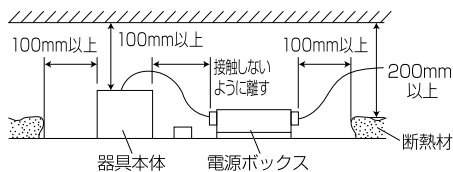

安全に関するご注意

■断熱材、防音材をかぶせた状態で使用しないでください。火災の原因になります。設置の際は、器具と断熱材、防音材、造営材等と、図のような空間を設けて施工ください。

■ロックワール等のやわらかい天井に取り付けしないでください。天井材破損、器具落下の原因になります。
■接地(アース)工事を確実に行ってください。電源には接地工事が必要です。入力電圧が150V以上300V以下のものはD種(第3種)接地工事を「電気設備技術基準」に準じて施工してください。接地工事が不完全な場合、感電の原因になります。
■この器具は屋内専用で、5~35°C・湿度10~85%の範囲でご使用下さい。
■器具は下向き以外で使用しないでください。また、傾斜天井、壁などには取り付けできません。発熱により寿命が短くなる原因になります。
■点灯時、光を直視しないでください。目を痛める可能性があります。

使用上のご注意

- ●器具の近くや電波状況の弱い場所では音響製品に雑音が入る場合があります。器具と音響製品を離してご使用ください。
- ●LEDにはバラツキがあるため、同一型番でも発光色、明るさが異なる場合があります。
- ●照射面や照射距離が使い場合、光ムラが発生する場合があります。

No.	部品名	材質	数量	備考	屋内天井埋込専用			特記事項
7	落下防止ワイヤー	170mm(フック含む)	1		電源接続	アース付端子台		・PWM調光対応 ・演色性 Ra85以上 ・近接照射限度 0.3m ・設計寿命 約40,000時間
6	ハーネス	—	1		定格電圧	100V	200V 242V	
5	電源ユニット	—	1		消費電力	20.0W	20.4W 20.5W	
4	LEDレンズ	ポリカーボネート	1		周波数	50/60Hz		作成日
3	取付用バネ	SUS(ステンレス鋼)	3		器具質量	約 1.0kg		
2	フレーム	アルミダイキャスト	1	黒塗装	作成	検図	承認	初回作成日 2013年 9月30日
1	ヒートシンク	アルミダイキャスト	1	黒塗装	高橋	高橋	奥村