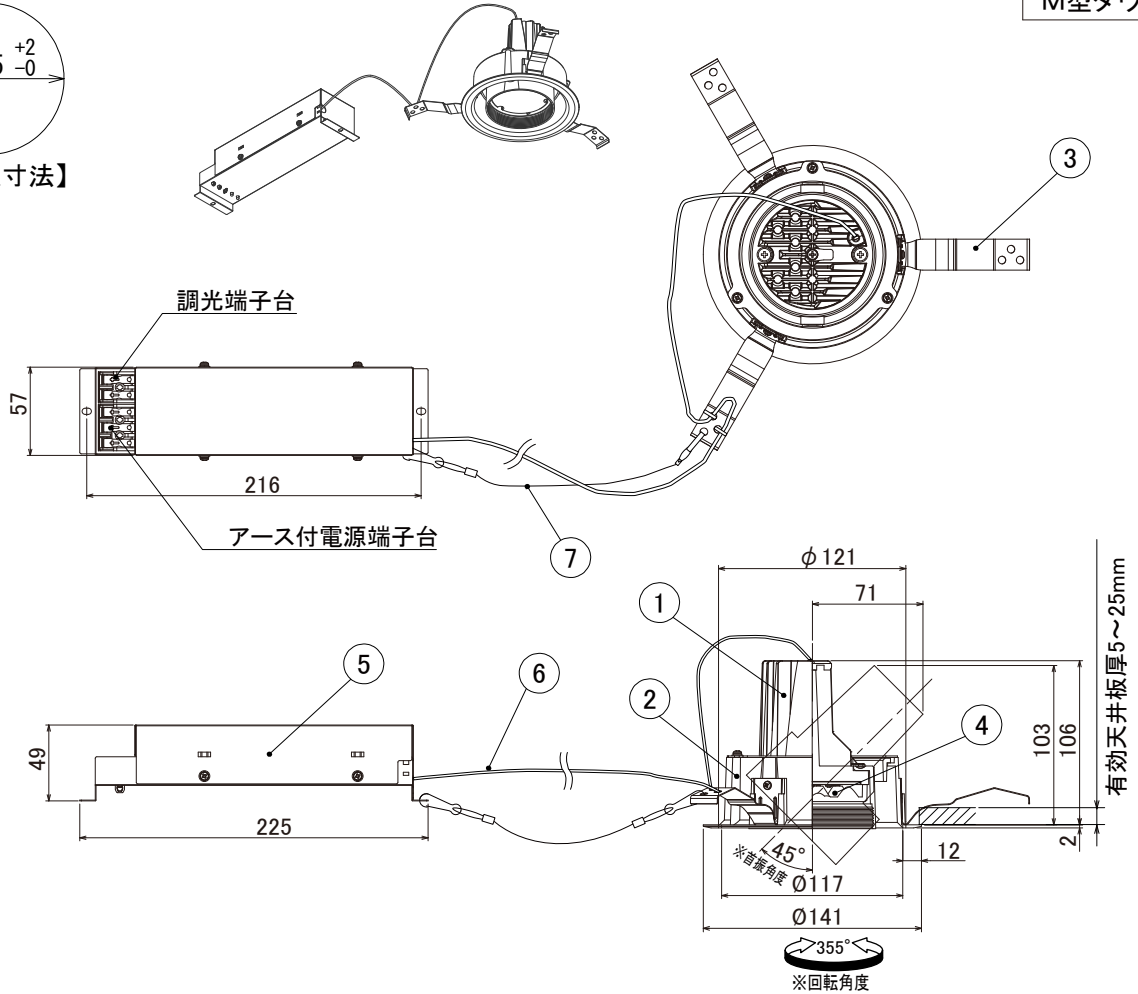

【埋込穴寸法】

色温度 (※1)	15°		25°		50°	
	品番	器具光束(※1)	品番	器具光束(※1)	品番	器具光束(※1)
5000K	UV12N-15MUB-D	1665lm	UV12N-25MUB-D	1530lm	UV12N-50MUB-D	1440lm
4000K	UV12W-15MUB-D	1575lm	UV12W-25MUB-D	1440lm	UV12W-50MUB-D	1377lm
3500K	UV12WW-15MUB-D	1530lm	UV12WW-25MUB-D	1395lm	UV12WW-50MUB-D	1350lm
3000K	UV12L30-15MUB-D	1485lm	UV12L30-25MUB-D	1350lm	UV12L30-50MUB-D	1305lm
2700K	UV12L27-15MUB-D	1440lm	UV12L27-25MUB-D	1305lm	UV12L27-50MUB-D	1170lm

(※1)保証値ではありません。

安全に関するご注意

■断熱材、防音材をかぶせた状態で使用しないでください。火災の原因になります。設置の際は、器具と断熱材、防音材、造営材等と、図のような空間を設けて施工ください。

■ロックワール等のやわらかい天井に取り付けしないでください。天井材破損、器具落下の原因になります。
 ■接地(アース)工事を確実に行ってください。電源には接地工事が必要です。入力電圧が150V以上300V以下のものはD種(第3種)接地工事を「電気設備技術基準」に準じて施工してください。接地工事が不完全な場合、感電の原因になります。
 ■この器具は屋内専用で、5~35°C・湿度10~85%の範囲でご使用下さい。
 ■器具は下向き以外で使用しないでください。また、傾斜天井、壁などには取り付けできません。発熱により寿命が短くなる原因になります。
 ■点灯時、光を直視しないでください。目を痛める可能性があります。

使用上のご注意

- 器具の近くや電波状況の弱い場所では音響製品に雑音が入る場合があります。器具と音響製品を離してご使用ください。
- LEDにはバラツキがあるため、同一型番でも発光色、明るさが異なる場合があります。
- 照射面や照射距離が使い場合、光ムラが発生する場合があります。

No.	部品名	材質	数量	備考	屋内天井埋込専用			特記事項
7	落下防止ワイヤー	170mm(フック含む)	1		電源接続	アース付端子台		・PWM調光対応 ・演色性 Ra85以上 ・近接照射限度 0.3m ・設計寿命 約40,000時間
6	ハーネス	—	1		定格電圧	100V	200V 242V	
5	電源ユニット	—	1		消費電力	20.0W	20.4W 20.5W	
4	LEDレンズ	ポリカーボネート	1		周波数	50/60Hz		作成日
3	取付用バネ	SUS(ステンレス鋼)	3		器具質量	約 1.0kg		
2	フレーム	アルミダイキャスト	1	黒塗装	作成	検図	承認	初回作成日 2013年 9月30日
1	ヒートシンク	アルミダイキャスト	1	黒塗装	高橋	高橋	奥村	