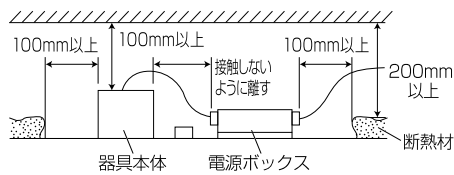

【埋込穴寸法】

色温度 (※1)	15°		25°		50°	
	品番	器具光束(※1)	品番	器具光束(※1)	品番	器具光束(※1)
5000K	UV18N-15MUW-D	2470lm	UV18N-25MUW-D	2330lm	UV18N-50MUW-D	2280lm
4000K	UV18W-15MUW-D	2280lm	UV18W-25MUW-D	2180lm	UV18W-50MUW-D	2140lm
3500K	UV18WW-15MUW-D	2180lm	UV18WW-25MUW-D	2100lm	UV18WW-50MUW-D	2080lm
3000K	UV18L30-15MUW-D	2100lm	UV18L30-25MUW-D	2050lm	UV18L30-50MUW-D	2000lm
2700K	UV18L27-15MUW-D	2000lm	UV18L27-25MUW-D	2000lm	UV18L27-50MUW-D	1900lm

(※1)保証値ではありません。

安全に関するご注意

■断熱材、防音材をかぶせた状態で使用しないでください。火災の原因になります。設置の際は、器具と断熱材、防音材、造営材等と、図のような空間を設けて施工ください。

- ロックウール等のやわらかい天井に取り付けしないでください。天井材破損、器具落下の原因になります。
- 接地(アース)工事を確実に行ってください。電源には接地工が必要です。入力電圧が150V以上300V以下のものはD種(第3種)接地工事を「電気設備技術基準」に準じて施工してください。接地工事が不完全な場合、感電の原因になります。
- この器具は屋内専用で、5~35°C・湿度10~85%の範囲でご使用下さい。
- 器具は下向き以外で使用しないでください。また、傾斜天井、壁などには取り付けできません。発熱により寿命が短くなる原因になります。
- 点灯時、光を直視しないでください。目を痛める可能性があります。