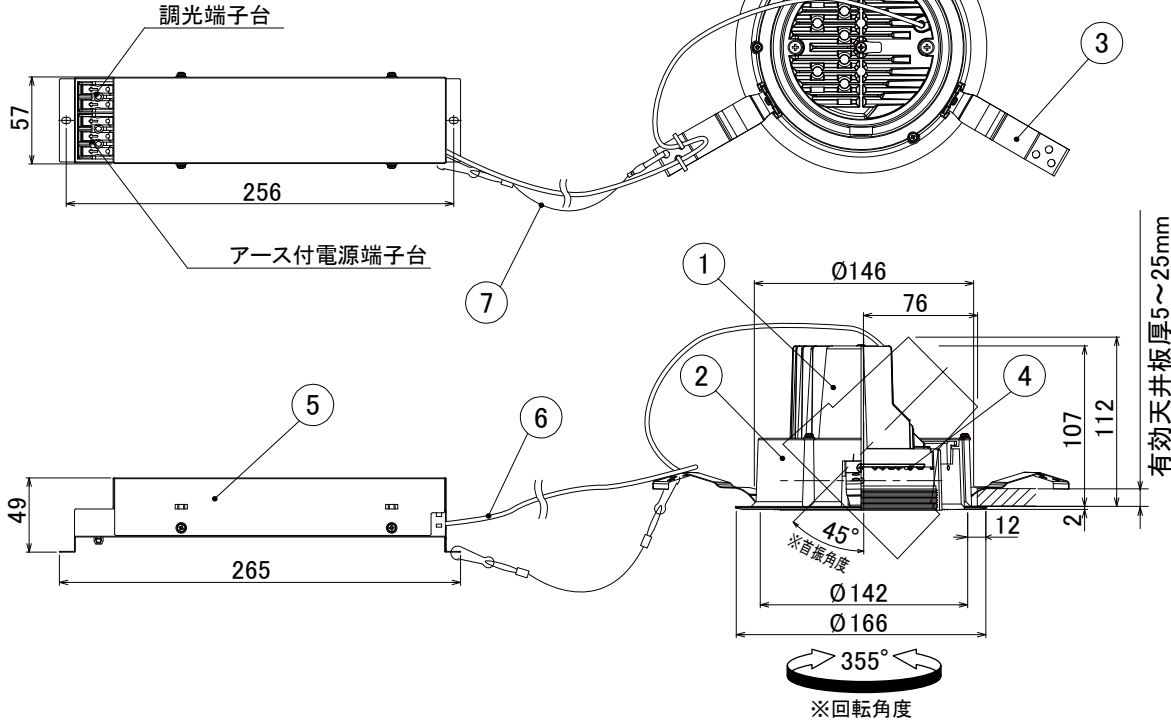

【埋込穴寸法】

色温度 (※1)	15°		25°		50°	
	品番	器具光束(※1)	品番	器具光束(※1)	品番	器具光束(※1)
5000K	UV18N-15MUW-D	2470lm	UV18N-25MUW-D	2330lm	UV18N-50MUW-D	2280lm
4000K	UV18W-15MUW-D	2280lm	UV18W-25MUW-D	2180lm	UV18W-50MUW-D	2140lm
3500K	UV18WW-15MUW-D	2180lm	UV18WW-25MUW-D	2100lm	UV18WW-50MUW-D	2080lm
3000K	UV18L30-15MUW-D	2100lm	UV18L30-25MUW-D	2050lm	UV18L30-50MUW-D	2000lm
2700K	UV18L27-15MUW-D	2000lm	UV18L27-25MUW-D	2000lm	UV18L27-50MUW-D	1900lm

(※1)保証値ではありません。

安全に関するご注意

■断熱材、防音材をかぶせた状態で使用しないでください。火災の原因になります。設置の際は、器具と断熱材、防音材、造営材等と、図のような空間を設けて施工ください。

- ロックウール等のやわらかい天井に取り付けしないでください。天井材破損、器具落下の原因になります。
- 接地(アース)工事を確実に行ってください。電源には接地工が必要です。入力電圧が150V以上300V以下のものはD種(第3種)接地工事を「電気設備技術基準」に準じて施工してください。接地工事が不完全な場合、感電の原因になります。
- この器具は屋内専用で、5~35°C・湿度10~85%の範囲でご使用下さい。
- 器具は下向き以外で使用しないでください。また、傾斜天井、壁などには取り付けできません。発熱により寿命が短くなる原因になります。
- 点灯時、光を直視しないでください。目を痛める可能性があります。

使用上のご注意

- 器具の近くや電波状況の弱い場所では音響製品に雑音が入る場合があります。器具と音響製品を離してご使用ください。
- LEDにはバラツキがあるため、同一型番でも発光色、明るさが異なる場合があります。
- 照射面や照射距離が使い場合、光ムラが発生する場合があります。

No.	部品名	材質	数量	備考	屋内天井埋込専用			特記事項
7	落下防止ワイヤー	170mm(フック含む)	1		電源接続	アース付端子台		・PWM調光対応 ・演色性 Ra85以上 ・近接照射限度 0.3m ・設計寿命 約40,000時間
6	ハーネス	—	1		定格電圧	100V	200V 242V	
5	電源ユニット	—	1		消費電力	25.0W	25.0W 25.0W	
4	LEDレンズ	ポリカーボネート	1		周波数	50/60Hz		作成日
3	取付用バネ	SUS(ステンレス鋼)	3		器具質量	約 1.5kg		初回作成日 2013年 9月30日
2	フレーム	アルミダイキャスト	1	白塗装	作成	検図	承認	
1	ヒートシンク	アルミダイキャスト	1	白塗装	高橋	高橋	奥村	